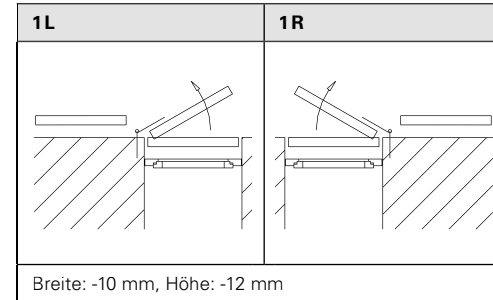

# Anschlagschemen

Ansichten jeweils von innen!

Die angegebenen Abzugsmasse werden von uns standardmässig berücksichtigt.  
Bei Rund- und Spitzbögen beträgt das Abzugsmass in der Höhe -15 mm.

# Massanleitung

Montageart 1 stumpf in Laibung

Montageart 2 stumpf mit Falzleiste

Montageart 3 im Falz

Montageart 4 aufliegend

→ nur Fertigmassage Flügel angeben!

- Typ 1: links, rechts und oben
- Typ 2: links, rechts, oben und unten
- Typ 3: links
- Typ 4: rechts
- Typ 5: oben
- Typ 6: unten
- Typ 7: links und rechts
- Typ 8: oben und unten
- Typ 9: links und oben
- Typ 10: rechts und oben