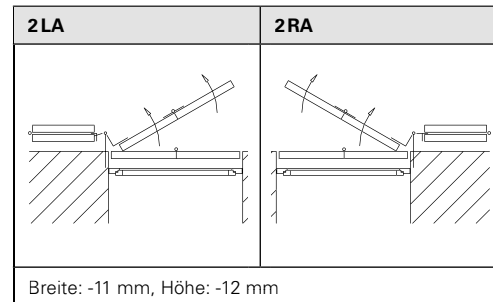

# Anschlagschemen

Ansichten jeweils von innen!

Die angegebenen Abzugsmasse werden von uns standardmässig berücksichtigt.  
Bei Rund- und Spitzbögen beträgt das Abzugsmass in der Höhe -15 mm.

# Massanleitung

Montageart 1 stumpf in Laibung

Montageart 2 stumpf mit Falzleiste

Montageart 3 im Falz

Montageart 4 aufliegend

→ nur Fertigmassage Flügel angeben!

- Typ 1: links, rechts und oben
- Typ 2: links, rechts, oben und unten
- Typ 3: links
- Typ 4: rechts
- Typ 5: oben
- Typ 6: unten
- Typ 7: links und rechts
- Typ 8: oben und unten
- Typ 9: links und oben
- Typ 10: rechts und oben