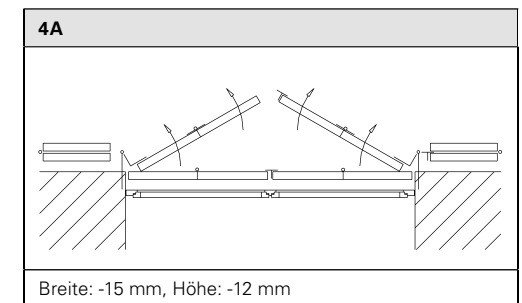

# Anschlagschemen

Ansichten jeweils von innen!

Die angegebenen Abzugsmasse werden von uns standardmässig berücksichtigt.  
Bei Rund- und Spitzbögen beträgt das Abzugsmass in der Höhe -15 mm.

# Massanleitung

Montageart 1 stumpf in Laibung

Montageart 2 stumpf mit Falzleiste

Montageart 3 im Falz

Montageart 4 aufliegend

→ nur Fertigmassage Flügel angeben!

- Typ 1: links, rechts und oben
- Typ 2: links, rechts, oben und unten
- Typ 3: links
- Typ 4: rechts
- Typ 5: oben
- Typ 6: unten
- Typ 7: links und rechts
- Typ 8: oben und unten
- Typ 9: links und oben
- Typ 10: rechts und oben