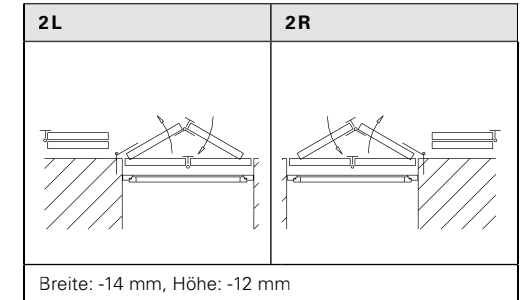

# Anschlagschemen

Ansichten jeweils von innen!

Die angegebenen Abzugsmasse werden von uns standardmässig berücksichtigt.  
Bei Rund- und Spitzbögen beträgt das Abzugsmass in der Höhe -15 mm.

# Massanleitung

Montageart 1 stumpf in Laibung

Montageart 2 stumpf mit Falzleiste

Montageart 3 im Falz

Montageart 4 aufliegend

→ nur Fertigmassage Flügel angeben!

- Typ 1: links, rechts und oben
- Typ 2: links, rechts, oben und unten
- Typ 3: links
- Typ 4: rechts
- Typ 5: oben
- Typ 6: unten
- Typ 7: links und rechts
- Typ 8: oben und unten
- Typ 9: links und oben
- Typ 10: rechts und oben