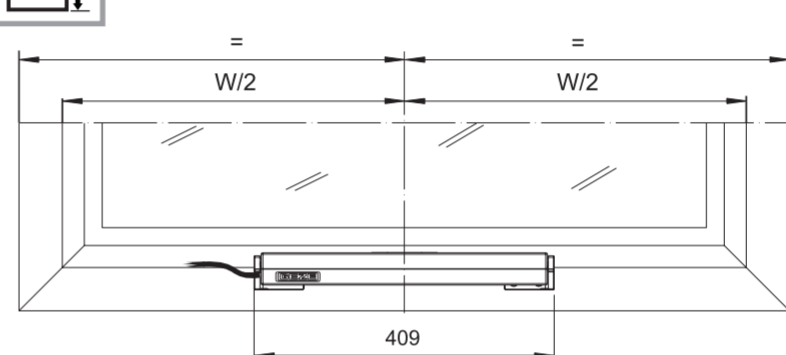

ECchain

148263-00

GEZE

≥1.8 mm

4,8 x L
ISO 7049 / DIN 7981

<1.8 mm

M5 x L
ISO 7045 / DIN 7985

4,8 x L
ISO 7049 / DIN 7981

4,5 x L
DIN 7996

Ø 4,0 mm

M5 x L (Form SK)

Ø 4,0 mm

Ø 3,0 mm

V2

H min.
200 400 mm
400 400 mm

V1

H min.
200 400 mm
400 600 mm

3

3

4

4

GEZE GmbH
P.O.Box 1363
71229 Leonberg
Germany

Tel.: 0049 7152 203-0
Fax: 0049 7152 203-310
www.geze.com

148263-00