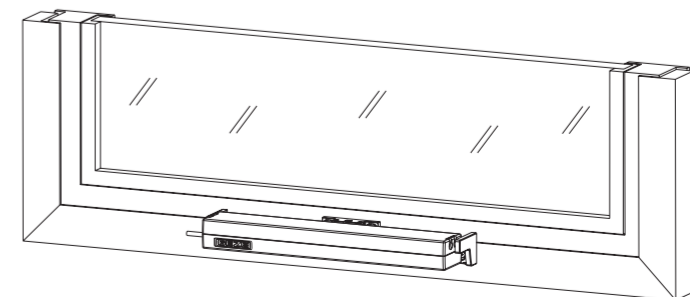

H min.
200 400 mm
400 600 mm

3

3

4

4

GEZE GmbH
P.O.Box 1363
71229 Leonberg
Germany

Tel.: 0049 7152 203-0
Fax: 0049 7152 203-310
www.geze.com

148263-00