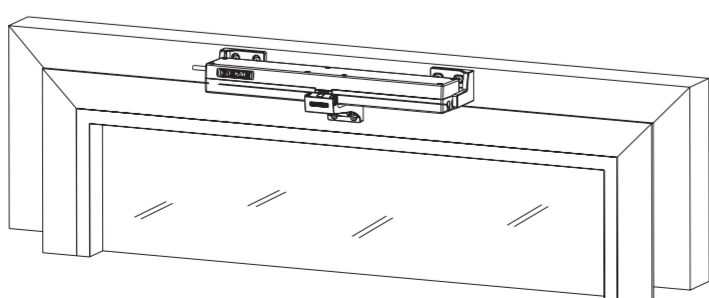

H min.
200 400 mm
400 600 mm

3

3

4

4

GEZE GmbH
P.O.Box 1363
71229 Leonberg
Germany

Tel.: 0049 7152 203-0
Fax: 0049 7152 203-310
www.geze.com

148263-00