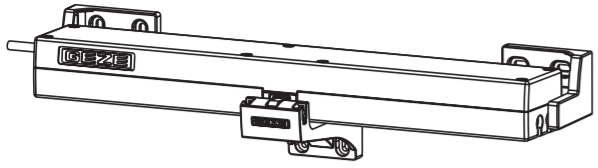

ECchain

148263-00

GEZE

≥1.8 mm

4,8 x L
ISO 7049 / DIN 7981

<1.8 mm

M5 x L
ISO 7045 / DIN 7985

4,8 x L
ISO 7049 / DIN 7981

4,5 x L
DIN 7996

Ø 4,0 mm

M5 x L (Form SK)

Ø 4,0 mm

Ø 3,0 mm

V2

H min.
200 400 mm
400 400 mm

V1