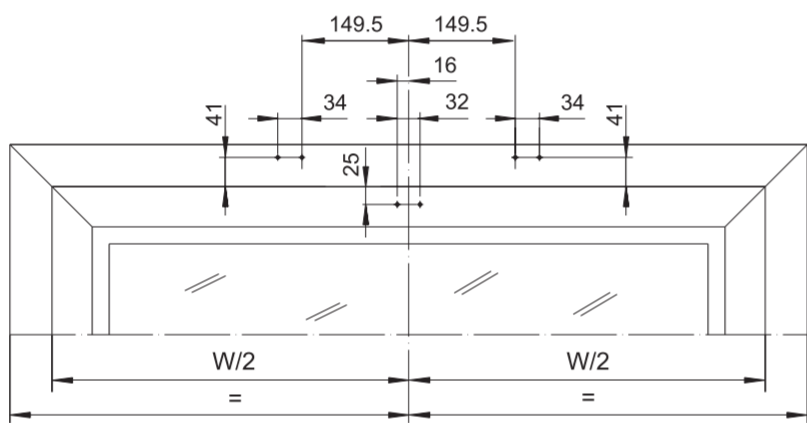

ECchain

148263-00

GEZE

≥1.8 mm

4,8 x L
ISO 7049 / DIN 7981

<1.8 mm

M5 x L
ISO 7045 / DIN 7985

4,8 x L
ISO 7049 / DIN 7981

4,5 x L
DIN 7996

Ø 4,0 mm

M5 x L (Form SK)

Ø 4,0 mm

Ø 3,0 mm

V2

H min.
200 400 mm
400 400 mm

V1

H min.
200 400 mm
400 600 mm

3

3

4

4

GEZE GmbH
P.O.Box 1363
71229 Leonberg
Germany

Tel.: 0049 7152 203-0
Fax: 0049 7152 203-310
www.geze.com

148263-00