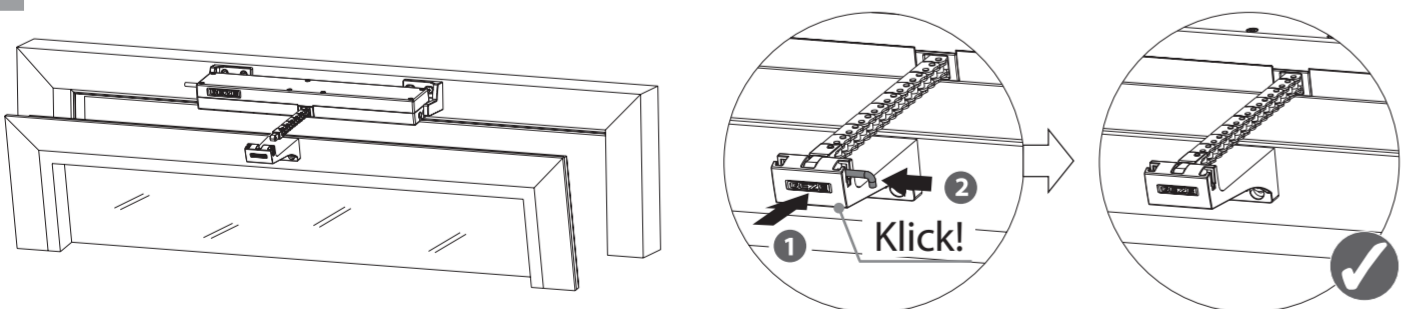

H min.
200 400 mm
400 600 mm

3

3

4

4

GEZE GmbH
P.O.Box 1363
71229 Leonberg
Germany

Tel.: 0049 7152 203-0
Fax: 0049 7152 203-310
www.geze.com

148263-00