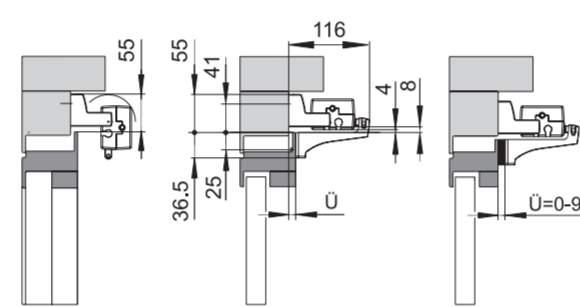

ECchain

148263-00

GEZE

≥1.8 mm

4,8 x L
ISO 7049 / DIN 7981

<1.8 mm

M5 x L
ISO 7045 / DIN 7985

4,8 x L
ISO 7049 / DIN 7981

4,5 x L
DIN 7996

Ø 4,0 mm

M5 x L (Form SK)

Ø 4,0 mm

Ø 3,0 mm

V2

H min.
200 400 mm
400 400 mm

V1

H min.
200 400 mm
400 600 mm

3

3

4

4

GEZE GmbH
P.O.Box 1363
71229 Leonberg
Germany

Tel.: 0049 7152 203-0
Fax: 0049 7152 203-310
www.geze.com

148263-00