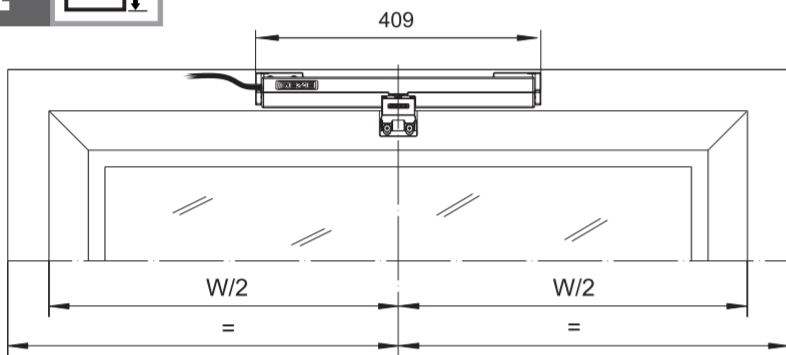

ECchain

148263-00

GEZE

≥1.8 mm

4,8 x L
ISO 7049 / DIN 7981

<1.8 mm

M5 x L
ISO 7045 / DIN 7985

4,8 x L
ISO 7049 / DIN 7981

4,5 x L
DIN 7996

Ø 4,0 mm

M5 x L (Form SK)

Ø 4,0 mm

Ø 3,0 mm

V2

H min.
200 400 mm
400 400 mm

V1

H min.
200 400 mm
400 600 mm

3

3

4

4

GEZE GmbH
P.O.Box 1363
71229 Leonberg
Germany

Tel.: 0049 7152 203-0
Fax: 0049 7152 203-310
www.geze.com

148263-00