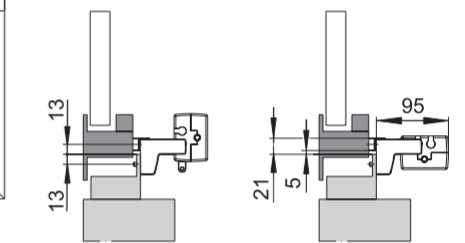

ECchain

148263-00

GEZE

≥1.8 mm

4,8 x L
ISO 7049 / DIN 7981

<1.8 mm

M5 x L
ISO 7045 / DIN 7985

4,8 x L
ISO 7049 / DIN 7981

4,5 x L
DIN 7996

Ø 4,0 mm

M5 x L (Form SK)

Ø 4,0 mm

Ø 3,0 mm

V2

H min.
200 400 mm
400 400 mm

V1

H min.
200 400 mm
400 600 mm

3

3

4

4

GEZE GmbH
P.O.Box 1363
71229 Leonberg
Germany

Tel.: 0049 7152 203-0
Fax: 0049 7152 203-310
www.geze.com

148263-00