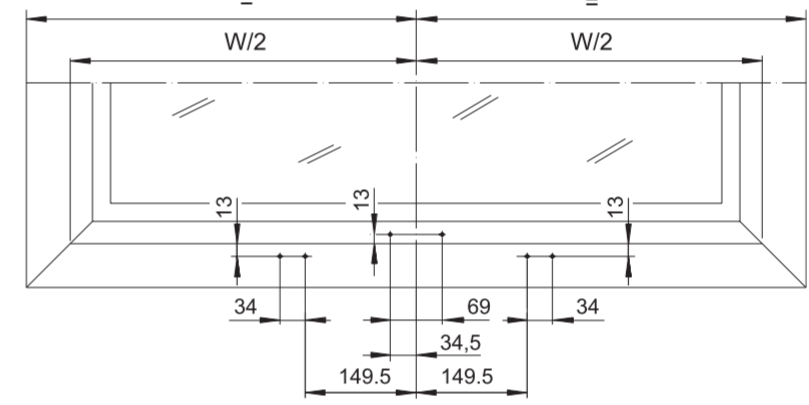

ECchain

148263-00

GEZE

≥1.8 mm

4,8 x L
ISO 7049 / DIN 7981

<1.8 mm

M5 x L
ISO 7045 / DIN 7985

4,8 x L
ISO 7049 / DIN 7981

4,5 x L
DIN 7996

Ø 4,0 mm

M5 x L (Form SK)

Ø 4,0 mm

Ø 3,0 mm

V2

H min.
200 400 mm
400 400 mm

V1

H min.
200 400 mm
400 600 mm

3

3

4

4

GEZE GmbH
P.O.Box 1363
71229 Leonberg
Germany

Tel.: 0049 7152 203-0
Fax: 0049 7152 203-310
www.geze.com

148263-00