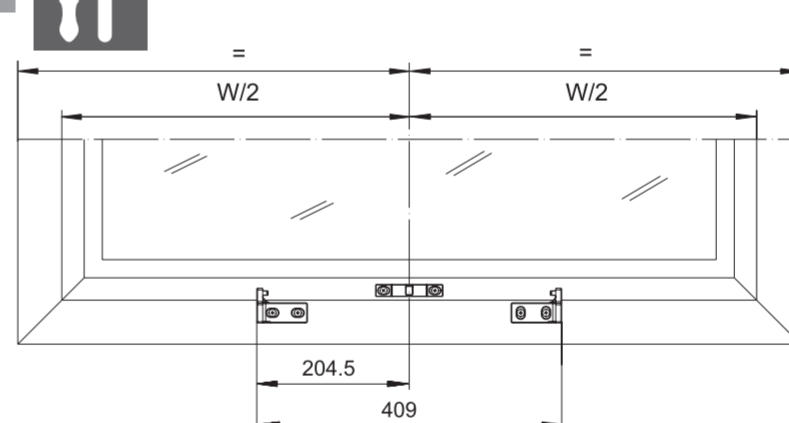

ECchain

148263-00

GEZE

≥1.8 mm

4,8 x L
ISO 7049 / DIN 7981

<1.8 mm

M5 x L
ISO 7045 / DIN 7985

4,8 x L
ISO 7049 / DIN 7981

4,5 x L
DIN 7996

Ø 4,0 mm

M5 x L (Form SK)

Ø 4,0 mm

Ø 3,0 mm

V2

H min.
200 400 mm
400 400 mm

V1

H min.
200 400 mm
400 600 mm

3

3

4

4

GEZE GmbH
P.O.Box 1363
71229 Leonberg
Germany

Tel.: 0049 7152 203-0
Fax: 0049 7152 203-310
www.geze.com

148263-00