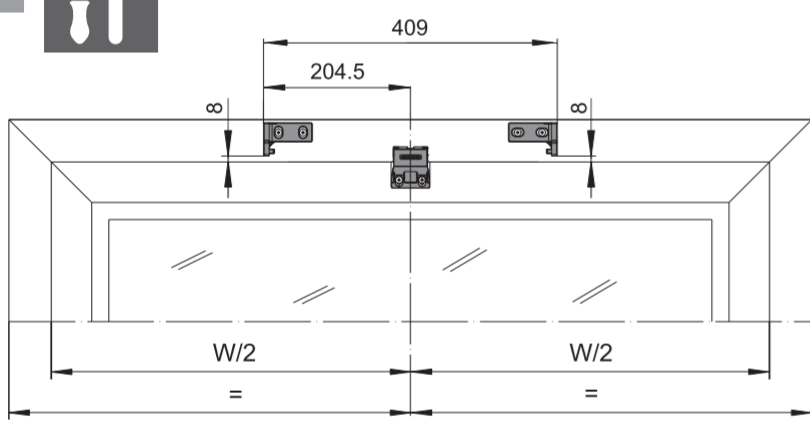

ECchain

148263-00

GEZE

≥1.8 mm

4,8 x L
ISO 7049 / DIN 7981

<1.8 mm

M5 x L
ISO 7045 / DIN 7985

4,8 x L
ISO 7049 / DIN 7981

4,5 x L
DIN 7996

Ø 4,0 mm

M5 x L (Form SK)

Ø 4,0 mm

Ø 3,0 mm

V2

H min.
200 400 mm
400 400 mm

V1

H min.
200 400 mm
400 600 mm

3

3

4

4

GEZE GmbH
P.O.Box 1363
71229 Leonberg
Germany

Tel.: 0049 7152 203-0
Fax: 0049 7152 203-310
www.geze.com

148263-00