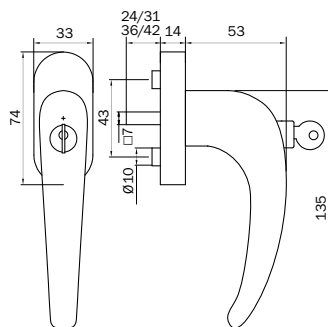

EDELSTAHL FENSTERGRIFF ABSCHLIESSBAR

MEGA
03-32100-41410

MEGA
03-32230-41410

MEGA
03-32235-41410

MEGA
03-32250-41410

- geprüft nach EN 13126-3:2011 / 100 Nm
Schutzwirkung gegen abdrehen/abreißen
- div. Stiftlängen 24/31 + 36/42 mm
- inkl. 2 Schrauben M 5 x 50 mm
- Kugelrasterung 4 x 90 °

EDELSTAHL FENSTERGRIFF

MEGA
03-32100-41405

MEGA
03-32230-41405

MEGA
03-32235-41405

MEGA
03-32250-41405

- div. Stiftlängen 24/31 + 36/42 mm
- inkl. 2 Schrauben M 5 x 45 mm
- Kugelrasterung 4 x 90°