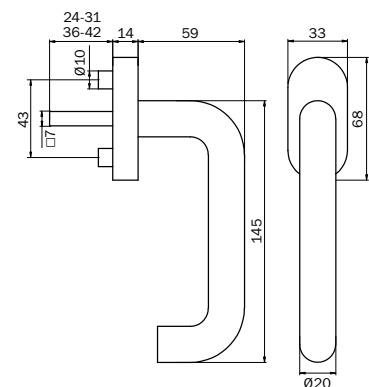

EDELSTAHL FENSTERGRIFF ABSCHLIESSBAR

MEGA
03-32100-41410

MEGA
03-32230-41410

MEGA
03-32235-41410

MEGA
03-32250-41410

- geprüft nach EN 13126-3:2011 / 100 Nm
Schutzwirkung gegen abdrehen/abreißen
- div. Stiftlängen 24/31 + 36/42 mm
- inkl. 2 Schrauben M 5 x 50 mm
- Kugelrasterung 4 x 90 °

EDELSTAHL FENSTERGRIFF

MEGA
03-32100-41405

MEGA
03-32230-41405

MEGA
03-32235-41405

MEGA
03-32250-41405

- div. Stiftlängen 24/31 + 36/42 mm
- inkl. 2 Schrauben M 5 x 45 mm
- Kugelrasterung 4 x 90°