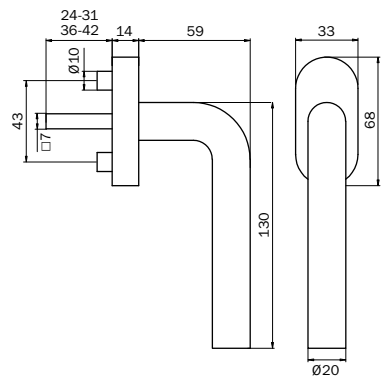

EDELSTAHL FENSTERGRIFF ABSCHLIESSBAR

MEGA
03-32100-41410

MEGA
03-32230-41410

MEGA
03-32235-41410

MEGA
03-32250-41410

- geprüft nach EN 13126-3:2011 / 100 Nm
Schutzwirkung gegen abdrehen/abreißen
- div. Stiftlängen 24/31 + 36/42 mm
- inkl. 2 Schrauben M 5 x 50 mm
- Kugelrasterung 4 x 90 °

EDELSTAHL FENSTERGRIFF

MEGA
03-32100-41405

MEGA
03-32230-41405

MEGA
03-32235-41405

MEGA
03-32250-41405

- div. Stiftlängen 24/31 + 36/42 mm
- inkl. 2 Schrauben M 5 x 45 mm
- Kugelrasterung 4 x 90°