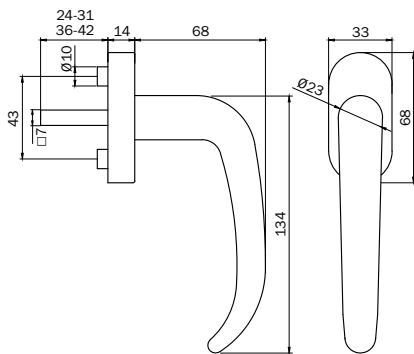

EDELSTAHL FENSTERGRIFF ABSCHLIESSBAR

MEGA
03-32100-41410

MEGA
03-32230-41410

MEGA
03-32235-41410

MEGA
03-32250-41410

- geprüft nach EN 13126-3:2011 / 100 Nm
Schutzwirkung gegen abdrehen/abreißen
- div. Stiftlängen 24/31 + 36/42 mm
- inkl. 2 Schrauben M 5 x 50 mm
- Kugelrasterung 4 x 90 °

EDELSTAHL FENSTERGRIFF

MEGA
03-32100-41405

MEGA
03-32230-41405

MEGA
03-32235-41405

MEGA
03-32250-41405

- div. Stiftlängen 24/31 + 36/42 mm
- inkl. 2 Schrauben M 5 x 45 mm
- Kugelrasterung 4 x 90°