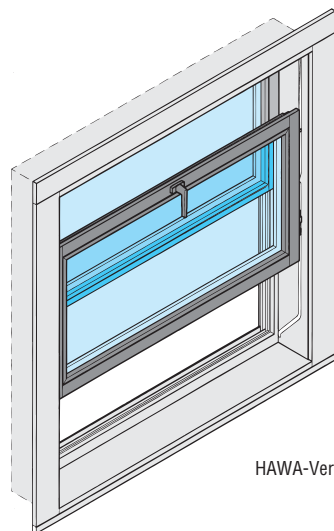

Gagnez de l'espace sur votre espace

HAWA-Vertical 150 est la réponse esthétique et convaincante sur le plan fonctionnel à tout problème d'encombrement lié aux vantaux de fenêtres. Cette ferrure, éprouvée depuis des années, reprend une vieille idée, les fenêtres à guillotine, en la réactualisant par la technique moderne. Ce procédé vous permet de gagner tout l'espace pris par l'ouverture des vantaux des fenêtres conventionnelles, sans avoir à faire le moindre compromis pour l'aération de la pièce.

En harmonie avec l'architecture moderne: Hôtel de Ville de Halle/Saale, RFA.

Technique souveraine

Comme de nombreuses solutions raffinées, HAWA-Vertical 150 repose sur un principe simple. Chaque vantail coulisse dans des rails de guidage en plastique, contrebalancé par un contrepoids calculé avec précision. Le résultat est qu'un vantail de fenêtre allant jusqu'à 150kg est manœuvrable sans effort et sans bruit à la position voulue. Cette souplesse garantit aussi la fiabilité et la longévité de HAWA-Vertical 150 pendant des années.

HAWA-Vertical 150/3

et 150/5:

deux moyens différents

**pour remédier au manque
de place.**

Le confort jusque dans le détail

Vous voulez modifier légèrement l'aération? Pas de problème avec HAWA-Vertical 150. Si vous voulez de plus grandes possibilités d'aération, équipez simplement le vantail fixe d'une ferrure basculante. Il peut alors, par une manipulation aisée, aussi servir d'ouverture pour le nettoyage.

HAWA-Vertical 150/3

HAWA-Vertical 150/5

Un progrès évident

On était en droit d'attendre qu'une ferrure au fonctionnement aussi bon que HAWA-Vertical 150 n'en reste pas là. Et, en effet, au cours de 30 ans de succès qu'elle a connus, Hawa l'a améliorée et amenée au meilleur niveau de la technique actuelle. Le guidage latéral s'est vu adjoindre un galet articulé supplémentaire et le câble, maintenant placé entre le dormant et l'embrasure, est pratiquement invisible.