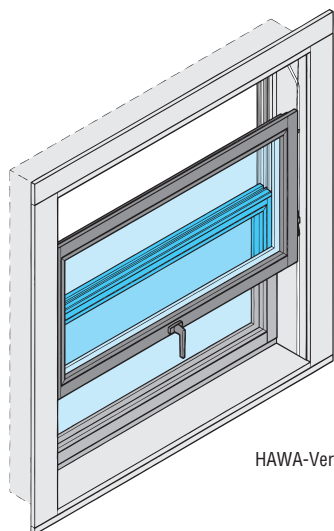

Gagnez de l'espace sur votre espace

HAWA-Vertical 150 est la réponse esthétique et convaincante sur le plan fonctionnel à tout problème d'encombrement lié aux vantaux de fenêtres. Cette ferrure, éprouvée depuis des années, reprend une vieille idée, les fenêtres à guillotine, en la réactualisant par la technique moderne. Ce procédé vous permet de gagner tout l'espace pris par l'ouverture des vantaux des fenêtres conventionnelles, sans avoir à faire le moindre compromis pour l'aération de la pièce.

HAWA-Vertical 150/3

et 150/5:

deux moyens différents

**pour remédier au manque
de place.**

Le confort jusque dans le détail

Vous voulez modifier légèrement l'aération? Pas de problème avec HAWA-Vertical 150. Si vous voulez de plus grandes possibilités d'aération, équipez simplement le vantail fixe d'une ferrure basculante. Il peut alors, par une manipulation aisée, aussi servir d'ouverture pour le nettoyage.

HAWA-Vertical 150/3

HAWA-Vertical 150/5

Un progrès évident

On était en droit d'attendre qu'une ferrure au fonctionnement aussi bon que HAWA-Vertical 150 n'en reste pas là. Et, en effet, au cours de 30 ans de succès qu'elle a connus, Hawa l'a améliorée et amenée au meilleur niveau de la technique actuelle. Le guidage latéral s'est vu adjoindre un galet articulé supplémentaire et le câble, maintenant placé entre le dormant et l'embrasure, est pratiquement invisible.