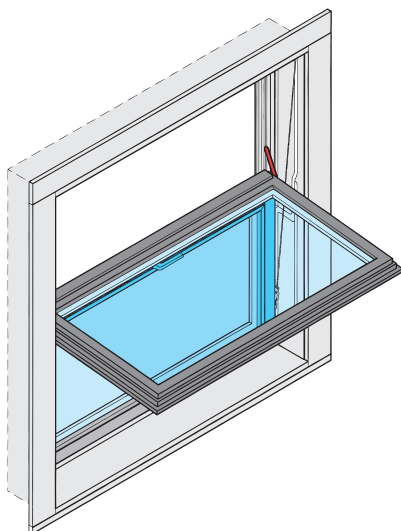

En harmonie avec l'architecture moderne: Hôtel de Ville de Halle/Saale, RFA.

Technique souveraine

Comme de nombreuses solutions raffinées, HAWA-Vertical 150 repose sur un principe simple. Chaque vantail coulisse dans des rails de guidage en plastique, contrebalancé par un contrepoids calculé avec précision. Le résultat est qu'un vantail de fenêtre allant jusqu'à 150kg est manœuvrable sans effort et sans bruit à la position voulue. Cette souplesse garantit aussi la fiabilité et la longévité de HAWA-Vertical 150 pendant des années.

HAWA-Vertical 150/3

et 150/5:

deux moyens différents

**pour remédier au manque
de place.**

Le confort jusque dans le détail

Vous voulez modifier légèrement l'aération? Pas de problème avec HAWA-Vertical 150. Si vous voulez de plus grandes possibilités d'aération, équipez simplement le vantail fixe d'une ferrure basculante. Il peut alors, par une manipulation aisée, aussi servir d'ouverture pour le nettoyage.

HAWA-Vertical 150/3

HAWA-Vertical 150/5

Un progrès évident

On était en droit d'attendre qu'une ferrure au fonctionnement aussi bon que HAWA-Vertical 150 n'en reste pas là. Et, en effet, au cours de 30 ans de succès qu'elle a connus, Hawa l'a améliorée et amenée au meilleur niveau de la technique actuelle. Le guidage latéral s'est vu adjoindre un galet articulé supplémentaire et le câble, maintenant placé entre le dormant et l'embrasure, est pratiquement invisible.