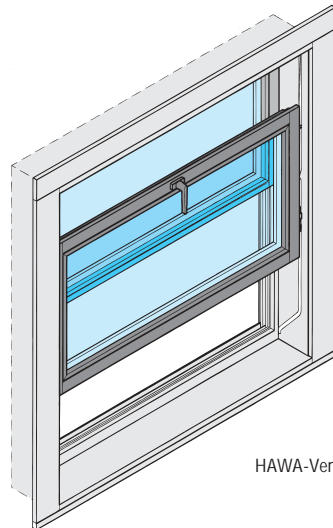

So schön kann Platz sparen sein: Rathaus in Halle/Saale, Deutschland.

Flexibilität inklusive

HAWA-Vertical 150 lässt Ihnen fast unbegrenzten Spielraum. Ganz nach Ihren Bedürfnissen bringt dieses Beschlagsystem mit einem hochschiebbaren unteren (150/3), einem absenk- baren oberen (150/5) frischen Wind in Ihre Fenster. Dank dieser Vielfalt eröffnet Ihnen HAWA-Vertical 150 vom klei- nen Büro bis zum Grandhotel für jede Raumsituation die massgeschneiderte Lösung.

Frische Luft, genau dosiert: Die Vielfalt von HAWA-Vertical 150.

Technik und Ästhetik perfekt kombiniert: Hotel Albana, Weggis, Schweiz.

Volle Bewegungsfreiheit an allen Fensterplätzen: Hotel Albana, Weggis, Schweiz.

HAWA-Vertical 150/3

und 150/5:

**Zwei verschiedene Wege,
aus Platznot eine Tugend
zu machen.**

Komfort bis ins Detail

Möchten Sie eine kleine Luftveränderung vornehmen? Mit dem HAWA-Vertical 150 kein Problem. Falls Sie zusätzliche Lüftungsmöglichkeiten wünschen, versehen Sie den festen Flügel ganz einfach mit einem Kippflügelbeschlag. So kann er im Handumdrehen auch als Putzflügel genutzt werden.

HAWA-Vertical 150/3

HAWA-Vertical 150/5

Sichtbarer Fortschritt

Von einem so reibungslos laufenden Beschlag wie HAWA-Vertical 150 dürfen Sie erwarten, dass er auch sonst nicht stehenbleibt. Er wurde von der HAWA während seiner mittlerweile über 30jährigen Erfolgsgeschichte immer wieder optimiert und technisch auf den neusten Stand gebracht. So ist die Seilführung mit einer zusätzlichen Umlenkrolle verbessert worden. Das Seil wird neu zwischen Flügelüberschlag und Futter geführt und ist somit kaum mehr sichtbar.