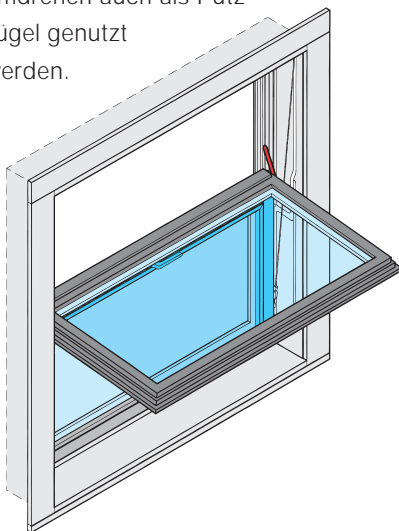

So schön kann Platz sparen sein: Rathaus in Halle/Saale, Deutschland.

Flexibilität inklusive

HAWA-Vertical 150 lässt Ihnen fast unbegrenzten Spielraum. Ganz nach Ihren Bedürfnissen bringt dieses Beschlagsystem mit einem hochschiebbaren unteren (150/3), einem absenk- baren oberen (150/5) frischen Wind in Ihre Fenster. Dank dieser Vielfalt eröffnet Ihnen HAWA-Vertical 150 vom klei- nen Büro bis zum Grandhotel für jede Raumsituation die massgeschneiderte Lösung.

Frische Luft, genau dosiert: Die Vielfalt von HAWA-Vertical 150.

Technik und Ästhetik perfekt kombiniert: Hotel Albana, Weggis, Schweiz.

Volle Bewegungsfreiheit an allen Fensterplätzen: Hotel Albana, Weggis, Schweiz.

HAWA-Vertical 150/3

und 150/5:

**Zwei verschiedene Wege,
aus Platznot eine Tugend
zu machen.**

Komfort bis ins Detail

Möchten Sie eine kleine Luftveränderung vornehmen? Mit dem HAWA-Vertical 150 kein Problem. Falls Sie zusätzliche Lüftungsmöglichkeiten wünschen, versehen Sie den festen Flügel ganz einfach mit einem Kippflügelbeschlag. So kann er im Handumdrehen auch als Putzflügel genutzt werden.

HAWA-Vertical 150/3

HAWA-Vertical 150/5

Sichtbarer Fortschritt

Von einem so reibungslos laufenden Beschlag wie HAWA-Vertical 150 dürfen Sie erwarten, dass er auch sonst nicht stehenbleibt. Er wurde von der HAWA während seiner mittlerweile über 30jährigen Erfolgsgeschichte immer wieder optimiert und technisch auf den neusten Stand gebracht. So ist die Seilführung mit einer zusätzlichen Umlenkrolle verbessert worden. Das Seil wird neu zwischen Flügelüberschlag und Futter geführt und ist somit kaum mehr sichtbar.