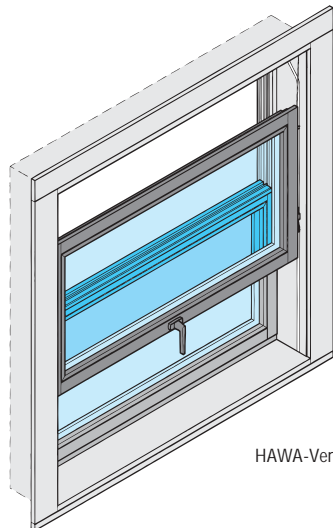

HAWA-Vertical 150/3

und 150/5:

**Zwei verschiedene Wege,
aus Platznot eine Tugend
zu machen.**

Komfort bis ins Detail

Möchten Sie eine kleine Luftveränderung vornehmen? Mit dem HAWA-Vertical 150 kein Problem. Falls Sie zusätzliche Lüftungsmöglichkeiten wünschen, versehen Sie den festen Flügel ganz einfach mit einem Kippflügelbeschlag. So kann er im Handumdrehen auch als Putzflügel genutzt werden.

HAWA-Vertical 150/3

HAWA-Vertical 150/5

Sichtbarer Fortschritt

Von einem so reibungslos laufenden Beschlag wie HAWA-Vertical 150 dürfen Sie erwarten, dass er auch sonst nicht stehenbleibt. Er wurde von der HAWA während seiner mittlerweile über 30jährigen Erfolgsgeschichte immer wieder optimiert und technisch auf den neusten Stand gebracht. So ist die Seilführung mit einer zusätzlichen Umlenkrolle verbessert worden. Das Seil wird neu zwischen Flügelüberschlag und Futter geführt und ist somit kaum mehr sichtbar.