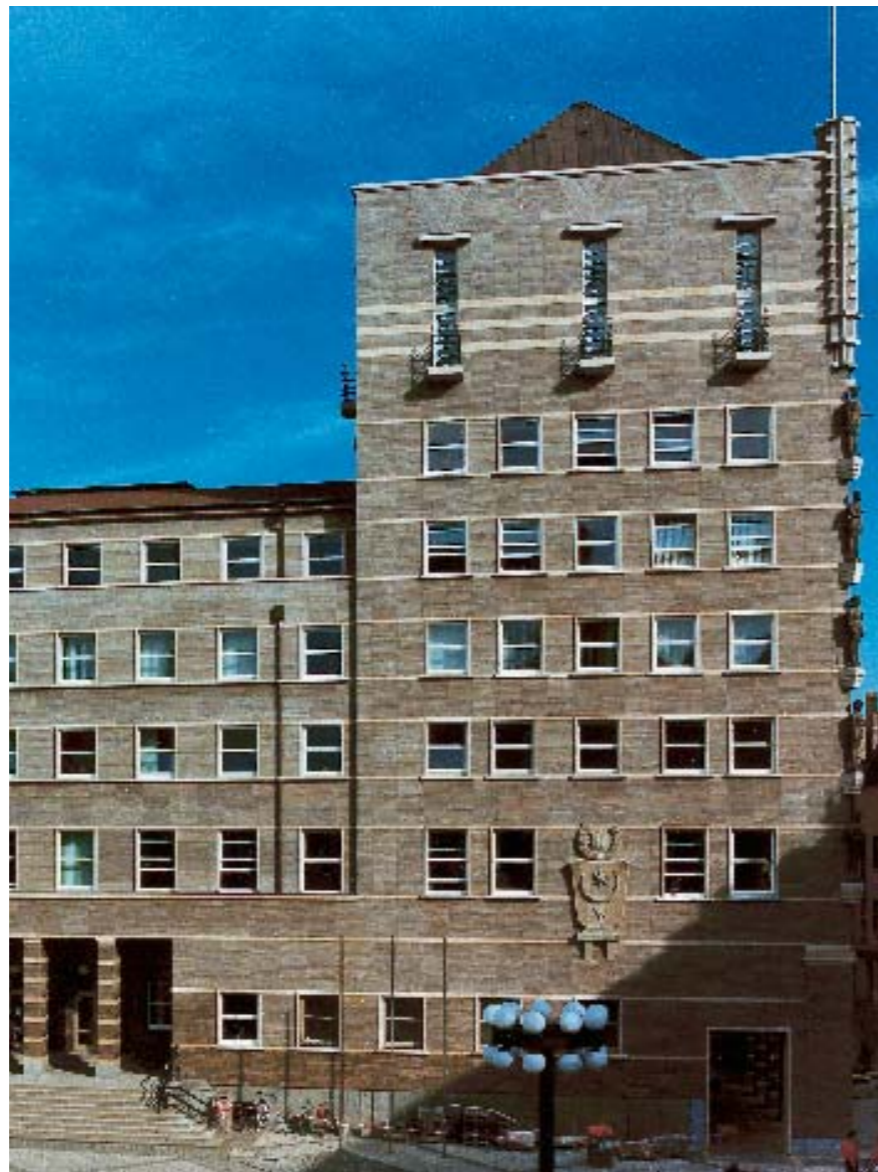

HAWA®

*Jetzt haben Ihre Fenster
die besten Aussichten. Mit
HAWA-Vertical 150, dem
flexiblen Beschlagsystem für
Vertikalschiebefenster.*

Vertical

Die elegante Art, mit Fenstern Platz zu sparen: Vertikalschiebefenster-Beschlag HAWA-Vertical 150. Für Flügelgewichte bis 150 kg.

Mehr Raum im Raum

HAWA-Vertical 150 ist die ästhetisch und funktionell überzeugende Antwort auf jede Platzfrage im Zusammenhang mit Fensterflügeln. Denn dieser seit Jahren bewährte Beschlag greift eine alte Idee auf: Vertikalschiebefenster. Und interpretiert sie mit moderner Technik von Grund auf neu. So ersparen Sie sich den Öffnungsradius konventioneller Fenster. Ohne dass Sie dabei die geringsten Kompromisse in der Raumbelüftung eingehen müssen.

Offen für moderne Architektur: Rathaus in Halle/Saale, Deutschland.

Souveräne Technik

Wie viele raffinierte Lösungen basiert auch HAWA-Vertical 150 auf einem einfachen Prinzip. Jeder schiebbare Fensterflügel wird seitlich in Kunststoffschienen geführt und mit einem individuell angepassten Gegengewicht ausbalanciert. Resultat: Bis zu 150 kg schwere Fensterflügel lassen sich federleicht und fast geräuschlos in jede Position bringen. Dabei läuft HAWA-Vertical 150 während Jahren und Jahren völlig wartungsfrei.