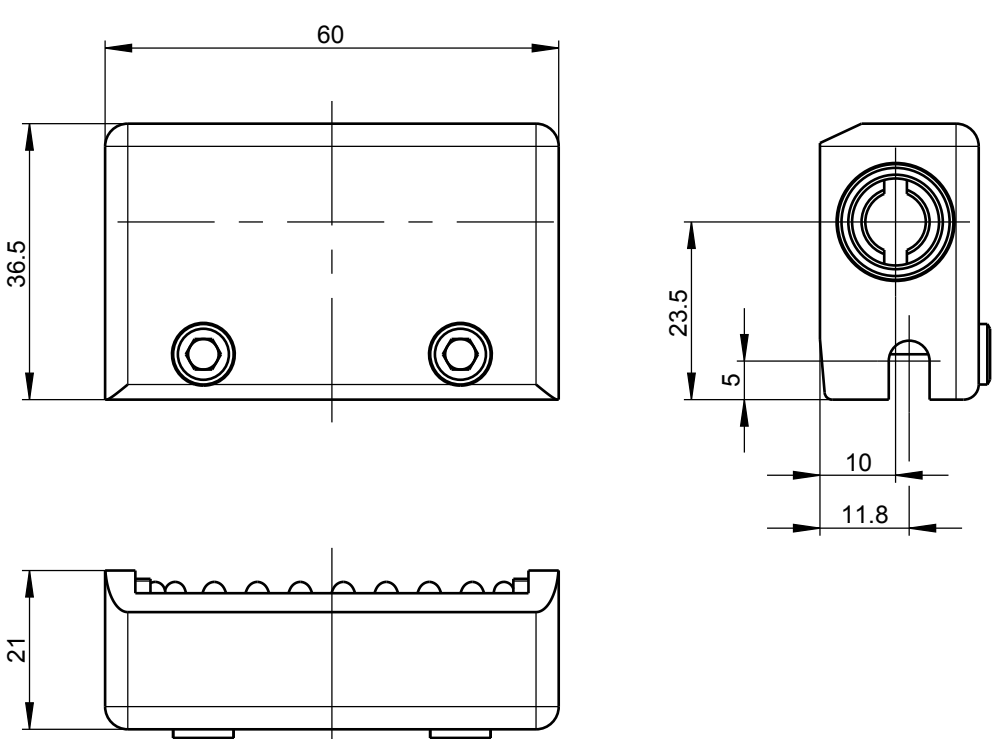

6-29926-00-0 1x