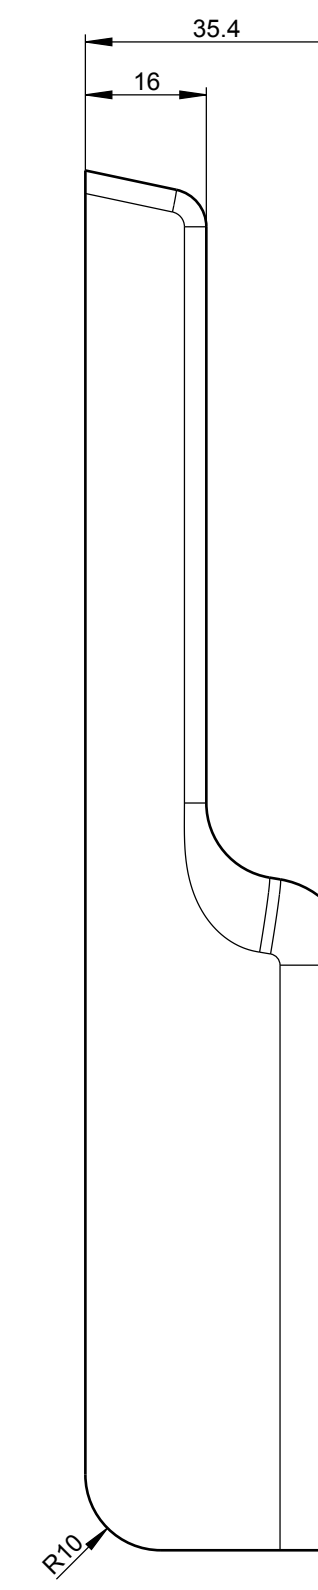

9-35573-00-0 1x

6-22755-00-0 1x

9-30142-00-0 2x

9-38521-00-L 1x

6-29926-00-0 1x

9-38539-00-0 1x

6-33328-00-0 1x

9-38522-00-0 1x

9-38521-00-R 1x

Description					
Krt. Zubehör zu GU-966/200 Laufschiuh					
--					
set accessories for GU-966/200 bogie					
Release No.	Level	Released	Scale	Modification	Size
--	--	--	1:1	1	1
Mod. No.	Drawn	Dr	02.11.2016	Dr	Sheet
--	--	--	--	--	1/1
Replacement for --					K-15265-00-0