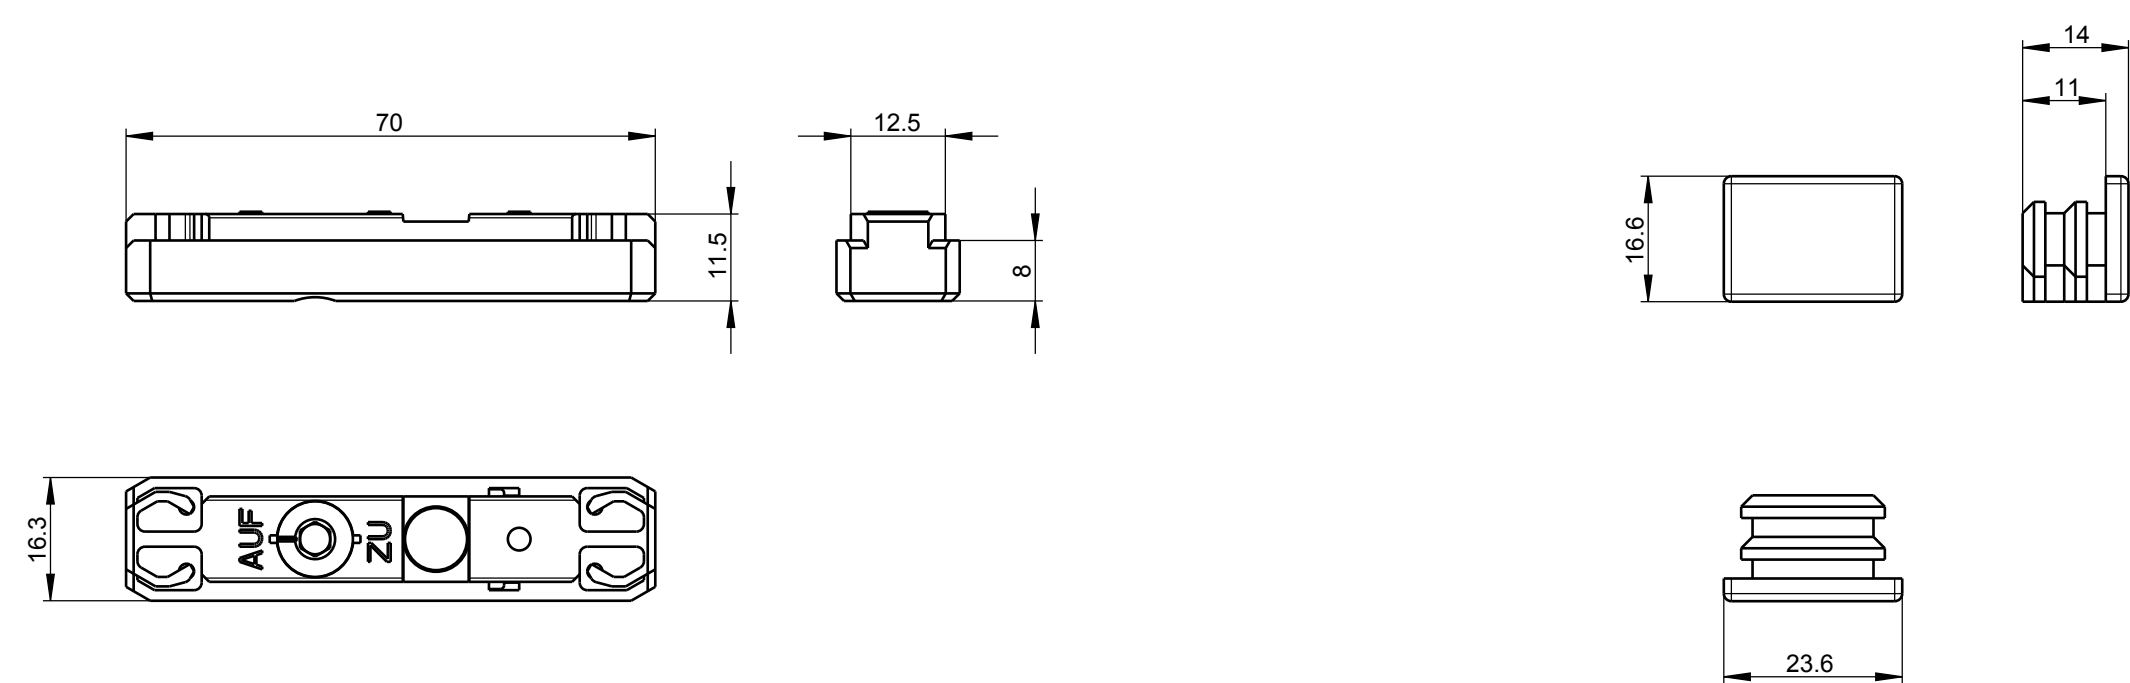

9-35573-00-0 1x

6-22755-00-0 1x

9-30142-00-0 2x

9-38521-00-L 1x

6-29926-00-0 1x

9-38539-00-0 1x

6-33328-00-0 1x

9-38522-00-0 1x

9-38521-00-R 1x

Description					
Krt. Zubehör zu GU-966/200 Laufschiuh					
--					
set accessories for GU-966/200 bogie					
Release No.	Level	Released	Scale	Modification	Size
--	--	--	1:1	1	1
Mod. No.	Drawn	Dr	02.11.2016	Dr	Sheet
--	--	--	--	--	1/1
Replacement for --					K-15265-00-0