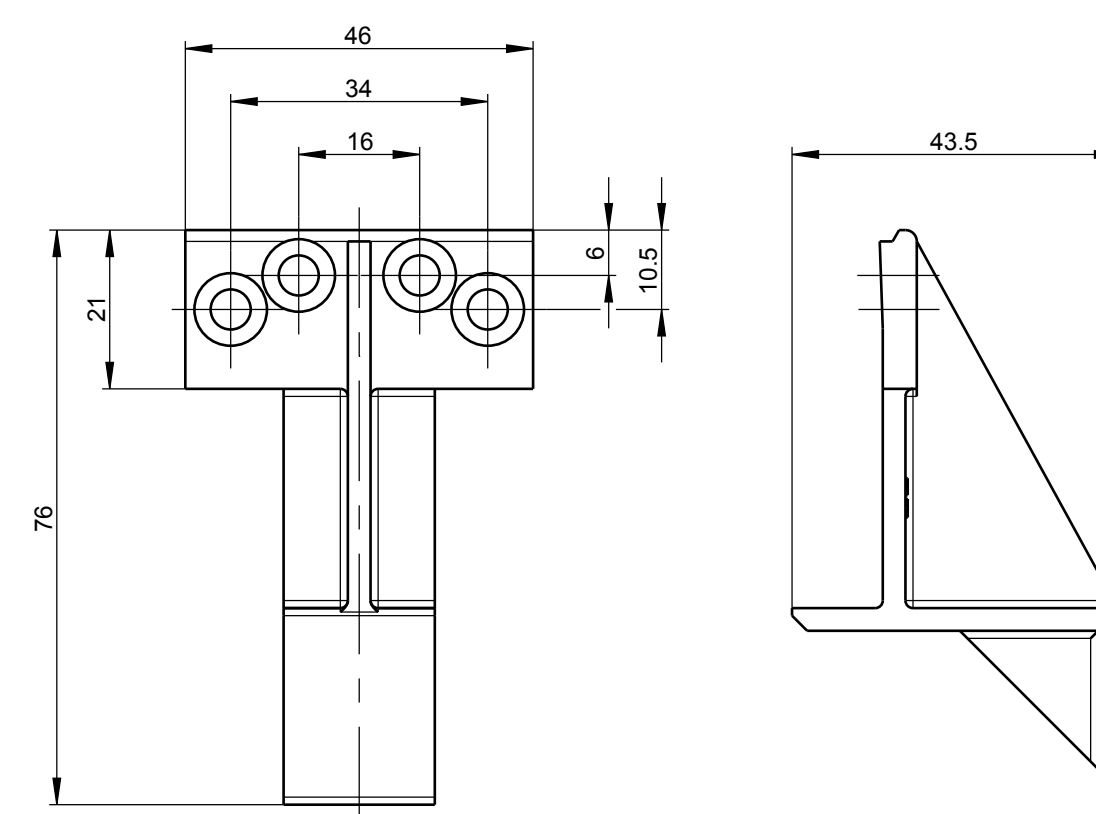

9-35573-00-0 1x

6-22755-00-0 1x

9-30142-00-0 2x

9-38521-00-L 1x

6-29926-00-0 1x

9-38539-00-0 1x

6-33328-00-0 1x

9-38522-00-0 1x

9-38521-00-R 1x

Description					
Krt. Zubehör zu GU-966/200 Laufschiuh					
--					
set accessories for GU-966/200 bogie					
Release No.	Level	Released	Scale	Modification	Size
--	--	--	1:1	1	1
Mod. No.	Drawn	Dr	02.11.2016	Dr	Sheet
--	--	--	--	--	1/1
Replacement for --					K-15265-00-0