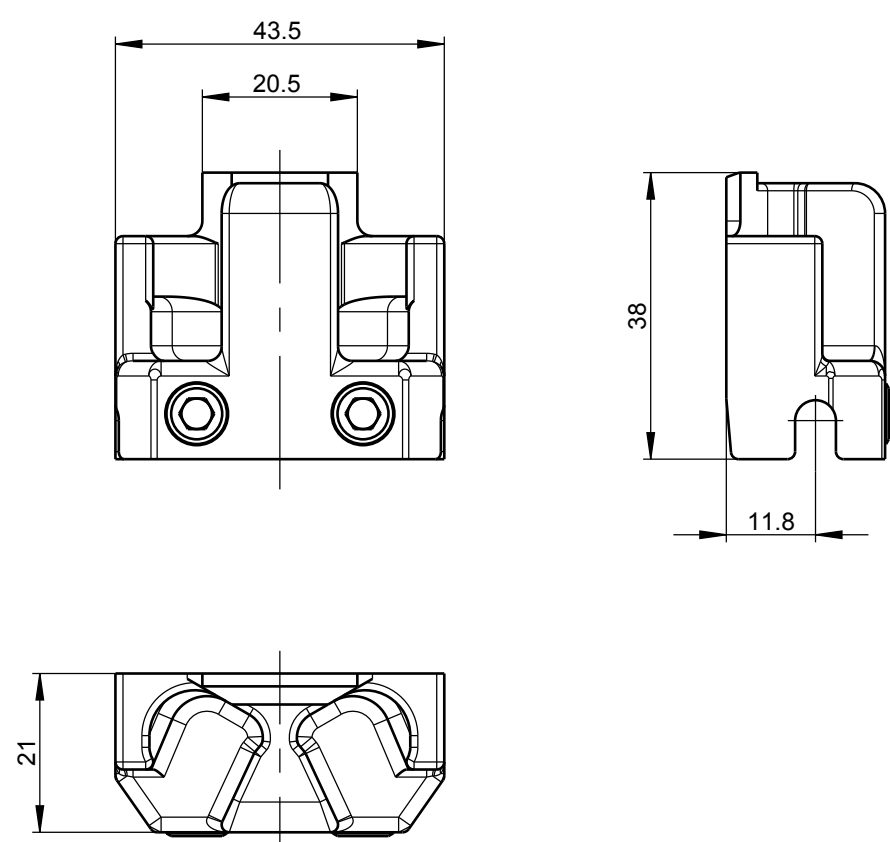

9-35573-00-0 1x

6-22755-00-0 1x

9-30142-00-0 2x

9-38521-00-L 1x

6-29926-00-0 1x

9-38539-00-0 1x

6-33328-00-0 1x

9-38522-00-0 1x

9-38521-00-R 1x

Description					
Krt. Zubehör zu GU-966/200 Laufschiuh					
--					
set accessories for GU-966/200 bogie					
Release No.	Level	Released	Scale	Modification	Size
--	--	--	1:1	1	1
Mod. No.	Drawn	Dr	02.11.2016	Dr	Sheet
--	--	--	--	--	1/1
Replacement for --					K-15265-00-0