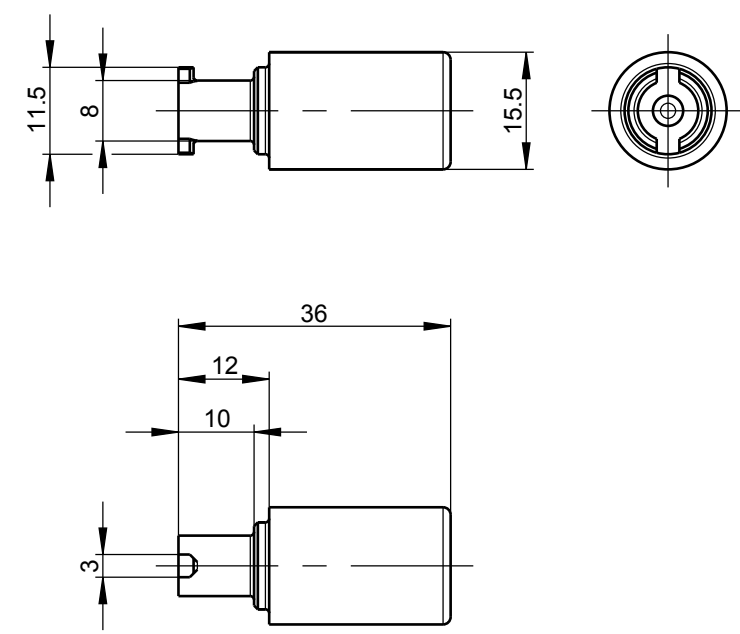

9-35573-00-0 1x

6-22755-00-0 1x

9-30142-00-0 2x

9-38521-00-L 1x

6-29926-00-0 1x

9-38539-00-0 1x

6-33328-00-0 1x

9-38522-00-0 1x

9-38521-00-R 1x

Description					
Krt. Zubehör zu GU-966/200 Laufschiuh					
--					
set accessories for GU-966/200 bogie					
Release No.	Level	Released	Scale	Modification	Size
--	--	--	1:1	1	1
Mod. No.	Drawn	Dr	02.11.2016	Dr	Sheet
--	--	--	--	--	1/1
Replacement for --					K-15265-00-0