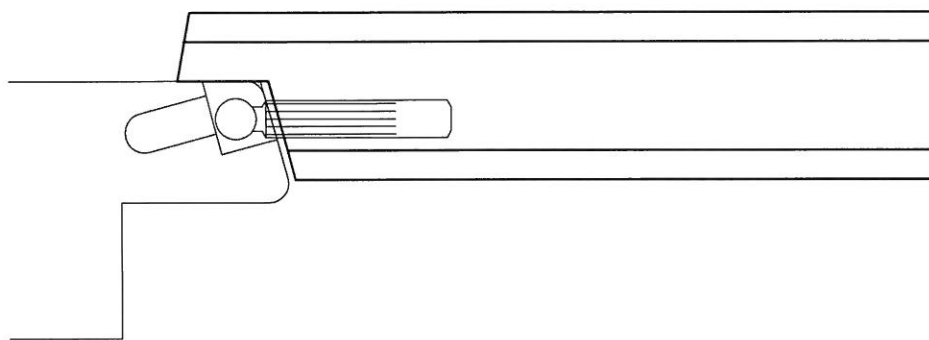

Embout LUX et croisillon en bois à choix

Embout LUX et croisillon en alu

Croisillon STYL

Gutknecht SA

Croisillons pour fenêtres

Echelle

Date

Gutknecht SA