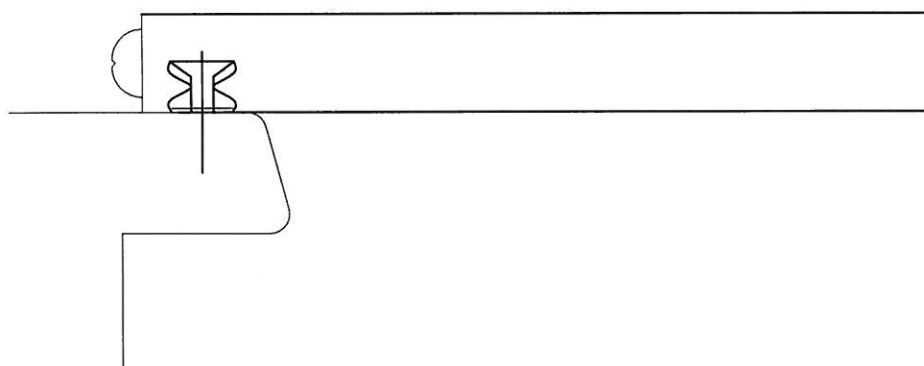

Embout LUX et croisillon en bois à choix

Embout LUX et croisillon en alu

Croisillon STYL

Gutknecht SA

Croisillons pour fenêtres

Echelle

Date

Gutknecht SA