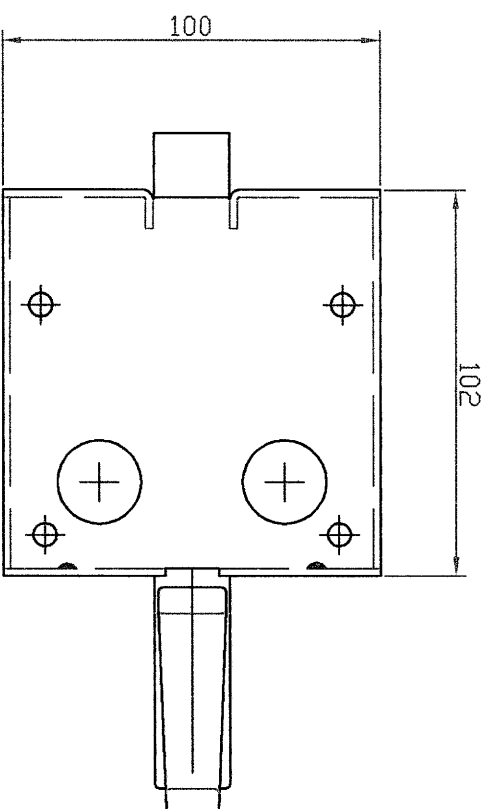

webi Tenntorschloss
Nr. 206Z-Kabazylinder

Holzdicke 25-56 mm

ETERCOAG
CH-9220 Bischofszell

Massstab 1:1

30.01.08

webi Tenntor Schloss
Nr. 206Z-Kabazylinder

Holzdicke 25-56mm

ETTERCOAG
CH-9220 Bischofszell

Maßstab 1:2

30.1.08