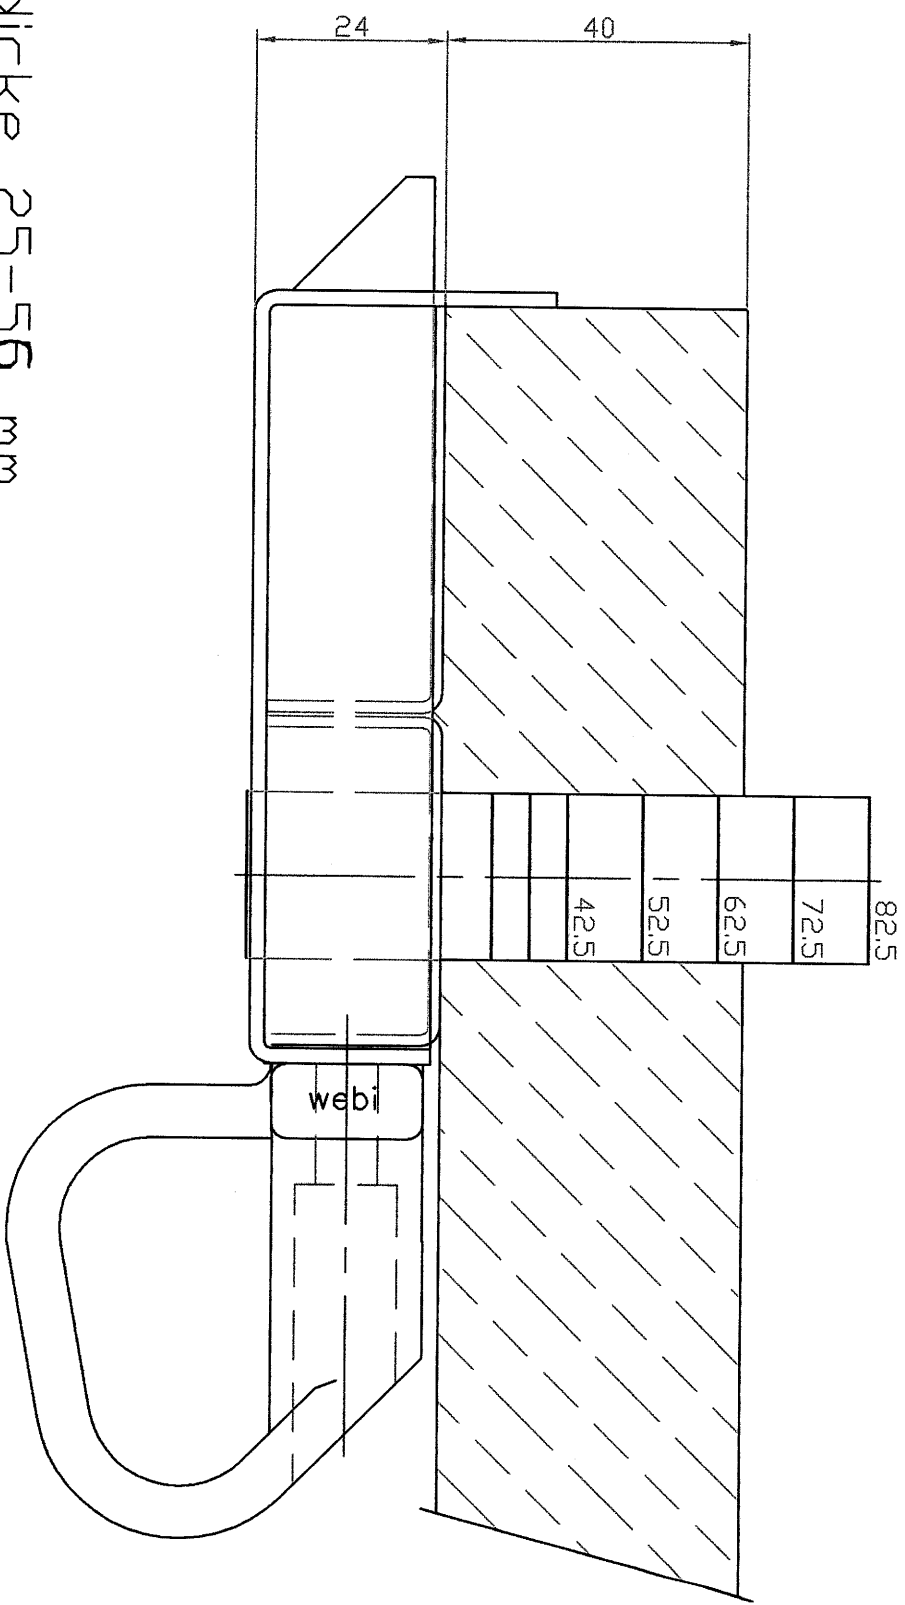

webi Tenntorschloss
Nr. 206Z-Kabazylinder

Holzdicke 25-56 mm

ETERCOAG
CH-9220 Bischofszell

Massstab 1:1

30.01.08

webi Tenntor Schloss
Nr. 206Z-Kabazylinder

Holzdicke 25-56mm

ETTERCOAG
CH-9220 Bischofszell

Maßstab 1:2

30.1.08