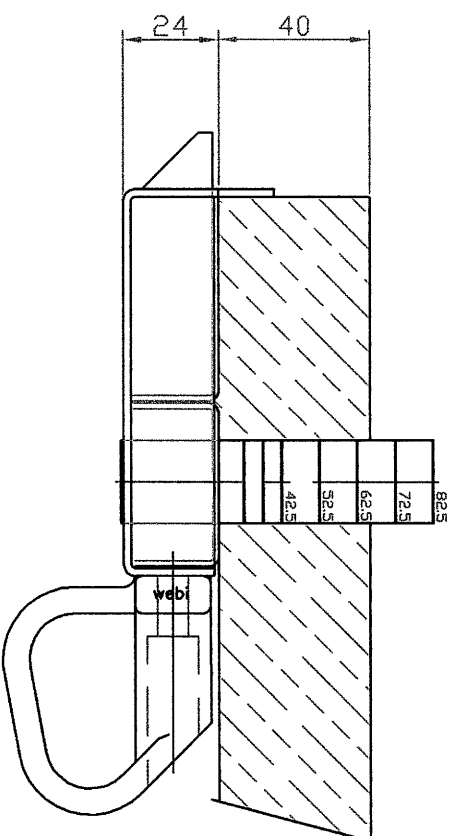

webi Tenntorschloss
Nr. 206Z-Kabazylinder

Holzdicke 25-56 mm

ETERCOAG
CH-9220 Bischofszell

Massstab 1:1

30.01.08

webi Tenntor Schloss
Nr. 206Z-Kabazylinder

Holzdicke 25-56mm

ETTERCOAG
CH-9220 Bischofszell

Maßstab 1:2

30.1.08