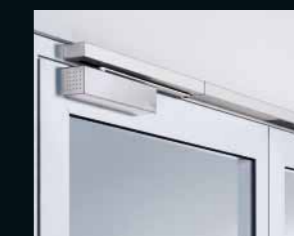

Die Systemtürschließer

TS 93, TS 92, TS 91

Drei Qualitätsprodukte, die sich sehr gut ergänzen. Für viele Funktionsanforderungen. Das modulare TS 93 System wird durch die Gleitschienen-türschließer TS 92 und TS 91 ergänzt.

- Mit bewährter EASY OPEN Technik
- Hoher Begehkomfort
- Für Flucht- und Brandschutz und Schließfolge-regelung mit integrierter Rauchmeldezentrale (TS 93 System)
- DORMA Contur Design