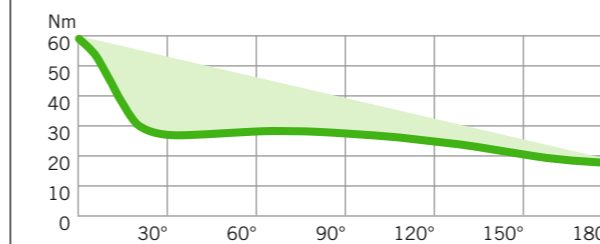

Verringerung der Öffnungskraft durch EASY OPEN Technik (Cam Action).

Die Empfehlung nach DIN SPEC 1104 wird erfüllt.
40% weniger Kraft. 40% leichteres Öffnen der Tür.

DORMA Qualität in Serie. Das Programm mit EASY OPEN Technik im Contur Design.

DORMA bietet mit seinem jahrzehntelangen Know-how ein umfangreiches Programm an Türschließern mit EASY OPEN Technik (Cam Action) –

zugespitzt auf individuelle Bedürfnisse. Auch optisch setzen die prämierten DORMA Türschließer im Contur Design einen Akzent.

Integriertes Gleitschienen-Türschließersystem

ITS 96

Dank kompakter Bauweise ist der ITS 96 in Tür und Rahmen einbaubar – und das in allen Türen ab 40 mm Türblattstärke.

- Mit bewährter EASY OPEN Technik
- Hoher Begehkomfort
- Kontrolliertes Schließen