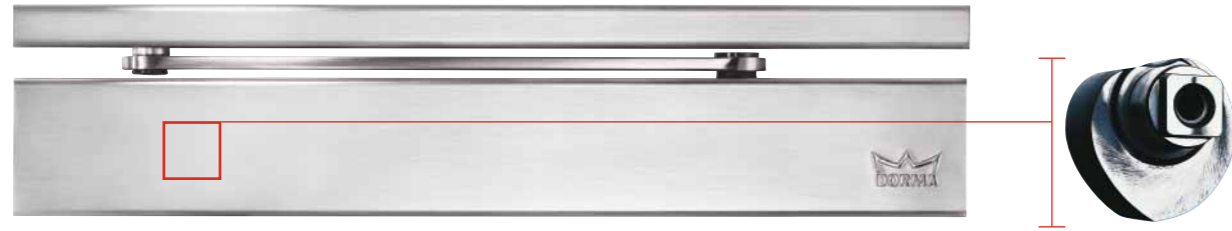

TS 97

Kleine Maße, große Wirkung. Der TS 97 ist einer der kompaktesten Gleitschienen-türschließer. Mit einer Bautiefe von nur 37 mm sorgt er für eine besondere Eleganz und ist optisch kaum wahrnehmbar.

- Mit bewährter EASY OPEN Technik
- Hoher Begehkomfort
- Hochwertige Qualität für gehobenen Innenausbau
- Schnelle, einfache Montage
- DORMA Contur Design

Das Einstiegsmodell

TS 90 Impuls

Die Kombination von technischer Qualität, Wirtschaftlichkeit und zeitgemäßem Design.

- Mit bewährter EASY OPEN Technik
- Hoher Begehkomfort
- Geeignet für den Innentürbereich
- Wirtschaftlich

Deutlich leichter öffnen dank EASY OPEN Technik mit herzförmiger Nockenscheibe.

40% weniger Kraftaufwand. 40% leichteres Öffnen. DORMA Gleitschienen-türschließer mit EASY OPEN Technik.