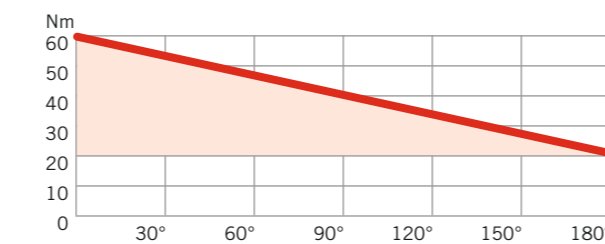

Öffnen der Tür mit erhöhtem Kraftaufwand
Gleitschienentürschließer mit asymmetrischer Verzahnung erlauben nur ein abfallendes Öffnungsmoment. Vor allem Kindern, älteren oder behinderten Menschen wird so das Türöffnen erschwert.

Die Empfehlung nach DIN SPEC 1104 wird nicht erfüllt.

DORMA Gleitschienentürschließer
Mit EASY OPEN: herzförmige Nockenscheibe