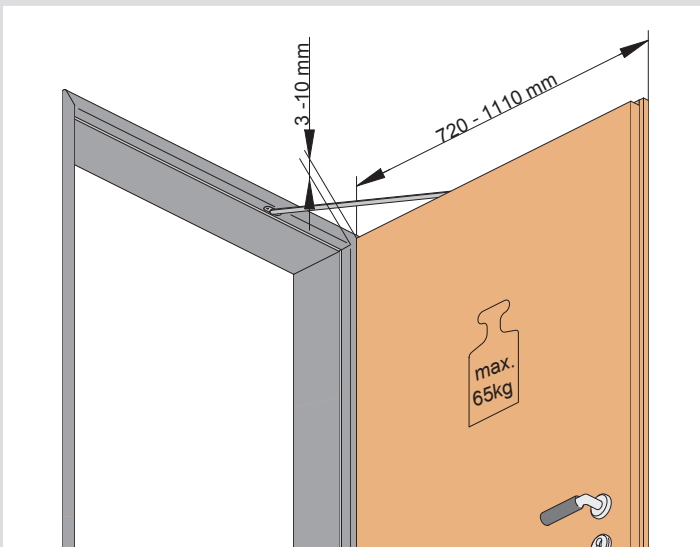

Montage / Fitting

Belastung durch Öffnungsbegrenzer bei der Bandauswahl berücksichtigen. Nicht geeignet für: satinierte Glastüren, Pendeltüren. Technische Änderungen vorbehalten.
When choosing the hinges, loads caused by the opening restrictor have to be taken into account. Not suited for: frosted glass doors, double action doors. Technical specifications are subject to change.