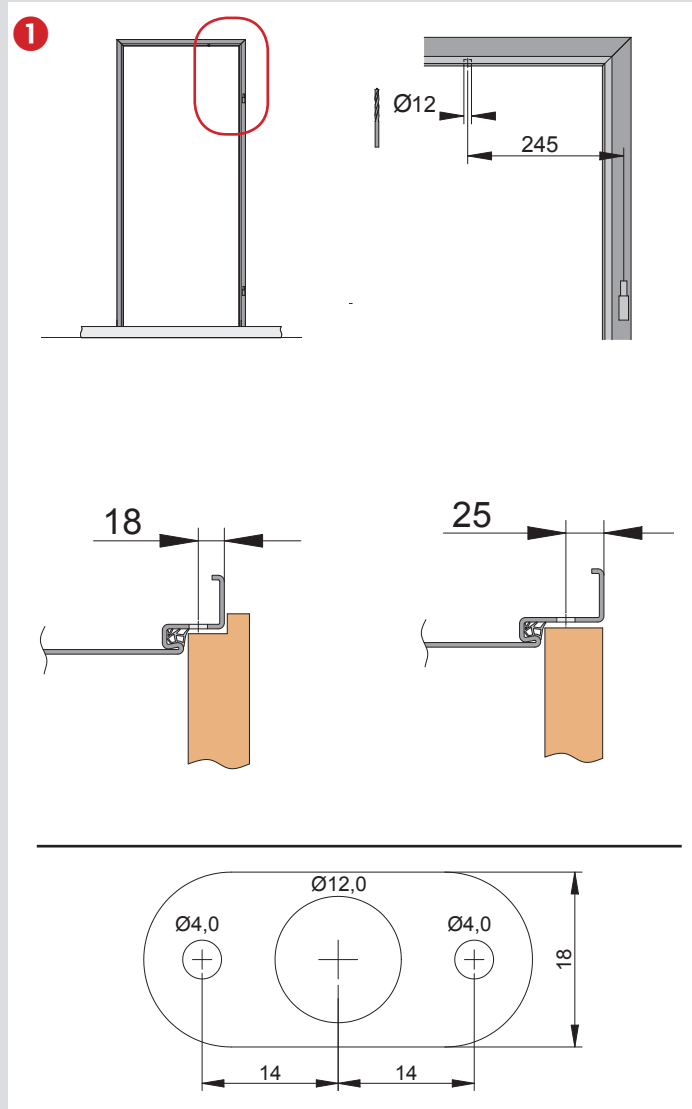

Montage / Fitting

Belastung durch Öffnungsbegrenzer bei der Bandauswahl berücksichtigen. Nicht geeignet für: satinierte Glastüren, Pendeltüren. Technische Änderungen vorbehalten.
When choosing the hinges, loads caused by the opening restrictor have to be taken into account. Not suited for: frosted glass doors, double action doors. Technical specifications are subject to change.