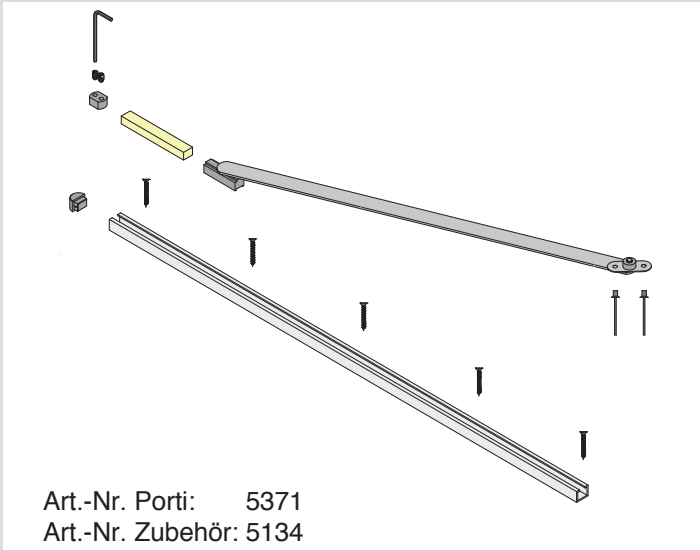

# PORTI FÜR HOLZTÜREN MIT METALLZARGEN 5371

## Lieferumfang / Anwendung Included / Technical Specifications