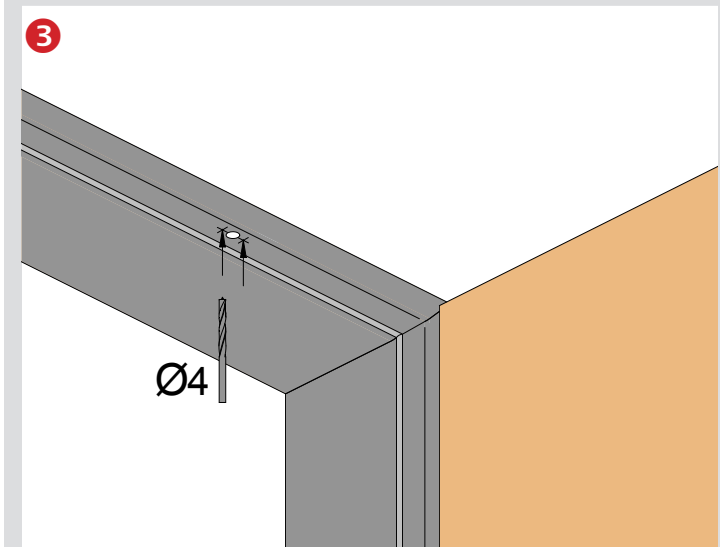

Montage / Fitting

Belastung durch Öffnungsbegrenzer bei der Bandauswahl berücksichtigen. Nicht geeignet für: satinierte Glastüren, Pendeltüren. Technische Änderungen vorbehalten.
When choosing the hinges, loads caused by the opening restrictor have to be taken into account. Not suited for: frosted glass doors, double action doors. Technical specifications are subject to change.