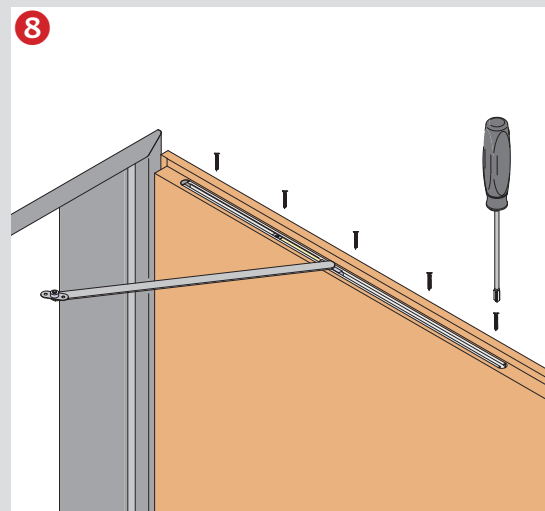

PORTI FÜR HOLZTÜREN MIT METALLZARGEN 5371

Montage / Fitting

Belastung durch Öffnungsbegrenzer bei der Bandauswahl berücksichtigen. Technische Änderungen vorbehalten.
When choosing the hinges loads due to the opening restrictor have to be taken into account. Technical specifications are subject to change.