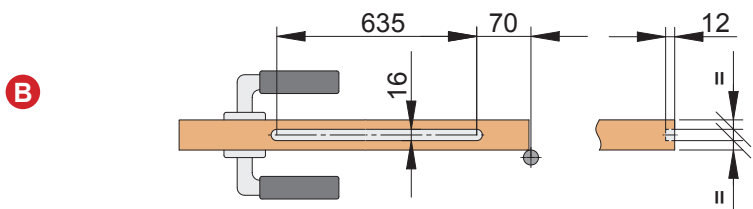

PORTI FÜR HOLZTÜREN MIT METALLZARGEN 5371

Montage / Fitting

Belastung durch Öffnungsbegrenzer bei der Bandauswahl berücksichtigen. Technische Änderungen vorbehalten.
When choosing the hinges loads due to the opening restrictor have to be taken into account. Technical specifications are subject to change.