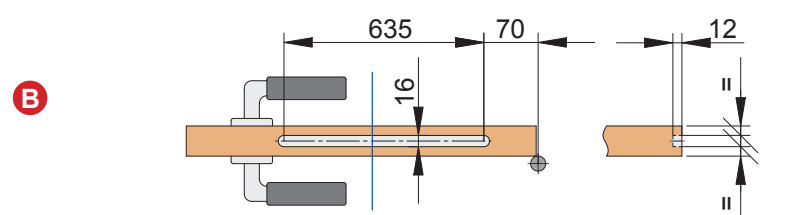

PORTI FÜR HOLZTÜREN MIT HOLZZARGEN 5489

Lieferumfang / Anwendung
Included / Technical Specifications

Montage / Vorrüsten der Holzzarge
Fitting / preliminary set of wooden frames

Belastung durch Öffnungsbegrenzer bei der Bandauswahl berücksichtigen. Technische Änderungen vorbehalten.
When choosing the hinges loads due to the opening restrictor have to be taken into account. Technical specifications are subject to change.

PORTI FÜR HOLZTÜREN MIT HOLZZARGEN 5489

Montage /
Fitting

Belastung durch Öffnungsbegrenzer bei der Bandauswahl berücksichtigen. Technische Änderungen vorbehalten.
When choosing the hinges loads due to the opening restrictor have to be taken into account. Technical specifications are subject to change.