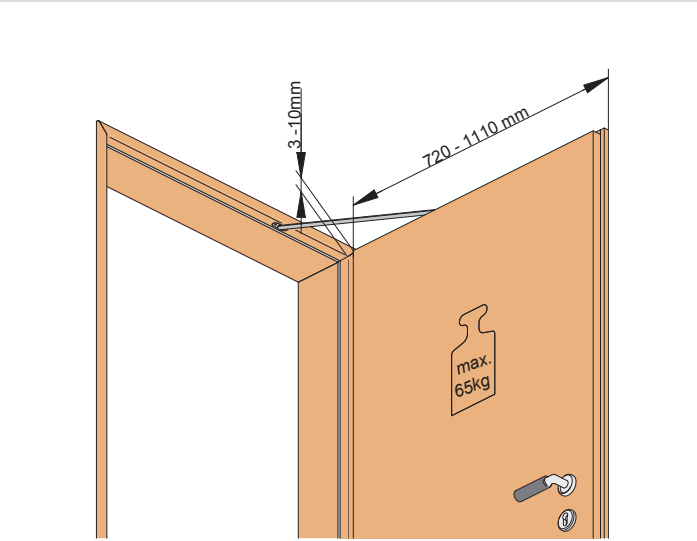

PORTI FÜR HOLZTÜREN MIT HOLZZARGEN 5489

Lieferumfang / Anwendung
Included / Technical Specifications

Montage / Vorrüsten der Holzzarge
Fitting / preliminary set of wooden frames

Belastung durch Öffnungsbegrenzer bei der Bandauswahl berücksichtigen. Technische Änderungen vorbehalten.
When choosing the hinges loads due to the opening restrictor have to be taken into account. Technical specifications are subject to change.

PORTI FÜR HOLZTÜREN MIT HOLZZARGEN 5489

Montage /
Fitting

Belastung durch Öffnungsbegrenzer bei der Bandauswahl berücksichtigen. Technische Änderungen vorbehalten.
When choosing the hinges loads due to the opening restrictor have to be taken into account. Technical specifications are subject to change.