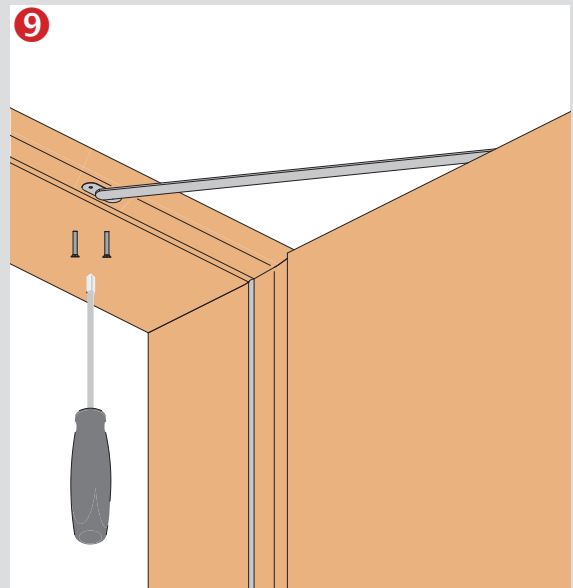

PORTI FÜR HOLZTÜREN MIT HOLZZARGEN 5489

Montage /
Fitting

Belastung durch Öffnungsbegrenzer bei der Bandauswahl berücksichtigen. Technische Änderungen vorbehalten.
When choosing the hinges loads due to the opening restrictor have to be taken into account. Technical specifications are subject to change.