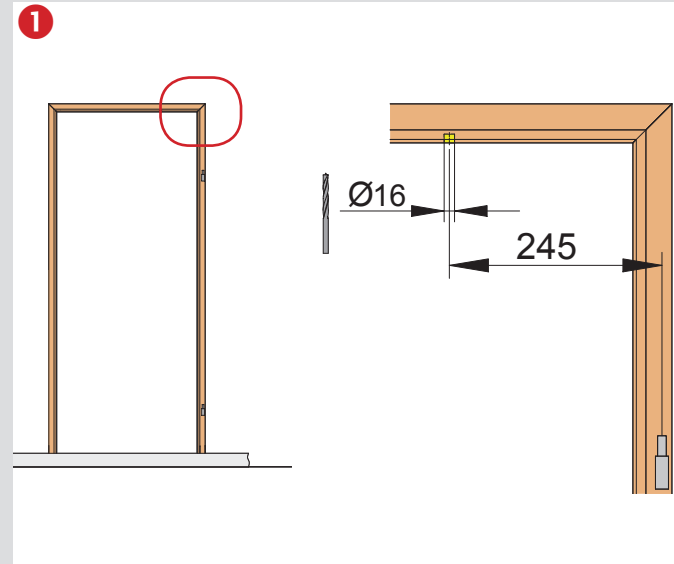

PORTI FÜR HOLZTÜREN MIT HOLZZARGEN 5489

Lieferumfang / Anwendung
Included / Technical Specifications

Montage / Vorrüsten der Holzzarge
Fitting / preliminary set of wooden frames

Belastung durch Öffnungsbegrenzer bei der Bandauswahl berücksichtigen. Technische Änderungen vorbehalten.
When choosing the hinges loads due to the opening restrictor have to be taken into account. Technical specifications are subject to change.

PORTI FÜR HOLZTÜREN MIT HOLZZARGEN 5489

Montage /
Fitting

Belastung durch Öffnungsbegrenzer bei der Bandauswahl berücksichtigen. Technische Änderungen vorbehalten.
When choosing the hinges loads due to the opening restrictor have to be taken into account. Technical specifications are subject to change.