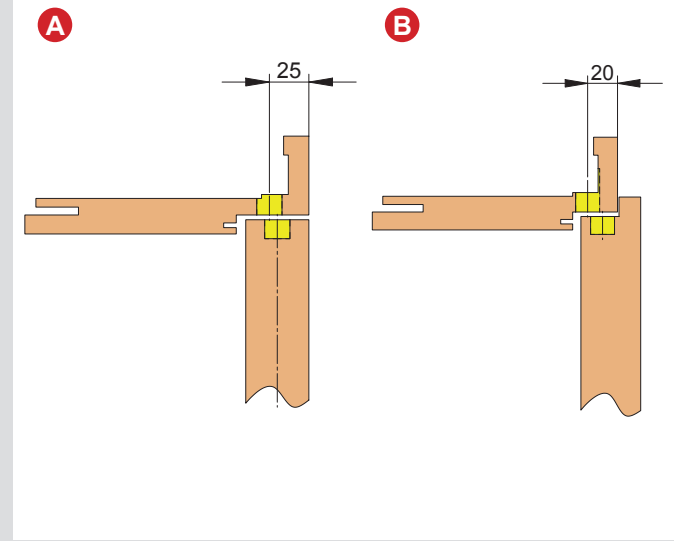

PORTI FÜR HOLZTÜREN MIT HOLZZARGEN 5489

Lieferumfang / Anwendung
Included / Technical Specifications

Montage / Vorrüsten der Holzzarge
Fitting / preliminary set of wooden frames

Belastung durch Öffnungsbegrenzer bei der Bandauswahl berücksichtigen. Technische Änderungen vorbehalten.
When choosing the hinges loads due to the opening restrictor have to be taken into account. Technical specifications are subject to change.

PORTI FÜR HOLZTÜREN MIT HOLZZARGEN 5489

Montage /
Fitting

Belastung durch Öffnungsbegrenzer bei der Bandauswahl berücksichtigen. Technische Änderungen vorbehalten.
When choosing the hinges loads due to the opening restrictor have to be taken into account. Technical specifications are subject to change.