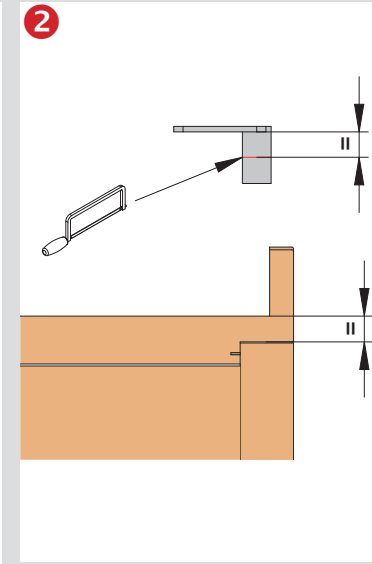

PORTI FÜR HOLZTÜREN MIT HOLZZARGEN 5489

Lieferumfang / Anwendung
Included / Technical Specifications

Montage / Vorrüsten der Holzzarge
Fitting / preliminary set of wooden frames

Belastung durch Öffnungsbegrenzer bei der Bandauswahl berücksichtigen. Technische Änderungen vorbehalten.
When choosing the hinges loads due to the opening restrictor have to be taken into account. Technical specifications are subject to change.

PORTI FÜR HOLZTÜREN MIT HOLZZARGEN 5489

Montage /
Fitting

Belastung durch Öffnungsbegrenzer bei der Bandauswahl berücksichtigen. Technische Änderungen vorbehalten.
When choosing the hinges loads due to the opening restrictor have to be taken into account. Technical specifications are subject to change.