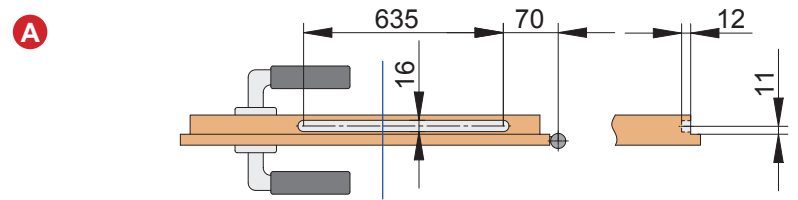

PORTI FÜR HOLZTÜREN MIT HOLZZARGEN 5489

Lieferumfang / Anwendung
Included / Technical Specifications

Montage / Vorrüsten der Holzzarge
Fitting / preliminary set of wooden frames

Belastung durch Öffnungsbegrenzer bei der Bandauswahl berücksichtigen. Technische Änderungen vorbehalten.
When choosing the hinges loads due to the opening restrictor have to be taken into account. Technical specifications are subject to change.

PORTI FÜR HOLZTÜREN MIT HOLZZARGEN 5489

Montage /
Fitting

Belastung durch Öffnungsbegrenzer bei der Bandauswahl berücksichtigen. Technische Änderungen vorbehalten.
When choosing the hinges loads due to the opening restrictor have to be taken into account. Technical specifications are subject to change.