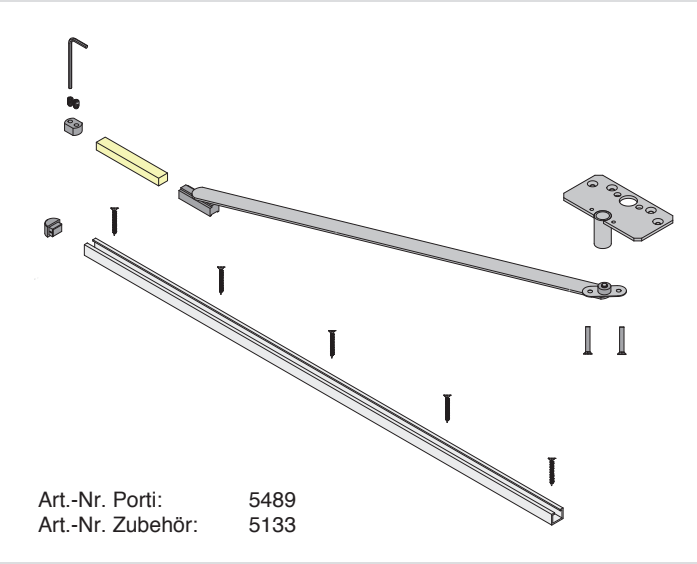

PORTI FÜR HOLZTÜREN MIT HOLZZARGEN 5489

Lieferumfang / Anwendung
Included / Technical Specifications

Montage / Vorrüsten der Holzzarge
Fitting / preliminary set of wooden frames

Belastung durch Öffnungsbegrenzer bei der Bandauswahl berücksichtigen. Technische Änderungen vorbehalten.
When choosing the hinges loads due to the opening restrictor have to be taken into account. Technical specifications are subject to change.

PORTI FÜR HOLZTÜREN MIT HOLZZARGEN 5489

Montage /
Fitting

Belastung durch Öffnungsbegrenzer bei der Bandauswahl berücksichtigen. Technische Änderungen vorbehalten.
When choosing the hinges loads due to the opening restrictor have to be taken into account. Technical specifications are subject to change.