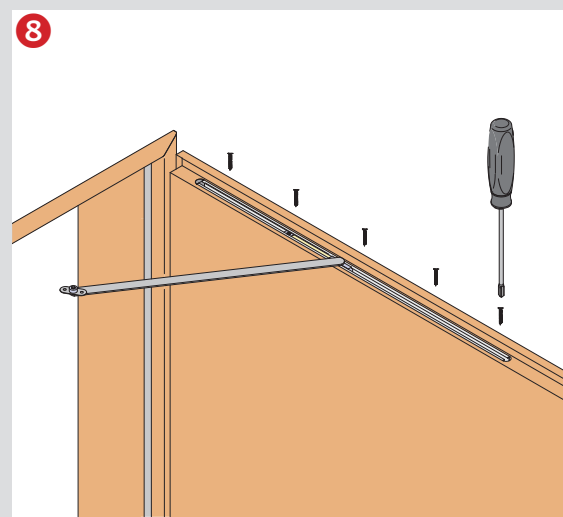

PORTI FÜR HOLZTÜREN MIT HOLZZARGEN 5489

Lieferumfang / Anwendung
Included / Technical Specifications

Montage / Vorrüsten der Holzzarge
Fitting / preliminary set of wooden frames

Belastung durch Öffnungsbegrenzer bei der Bandauswahl berücksichtigen. Technische Änderungen vorbehalten.
When choosing the hinges loads due to the opening restrictor have to be taken into account. Technical specifications are subject to change.

PORTI FÜR HOLZTÜREN MIT HOLZZARGEN 5489

Montage /
Fitting

Belastung durch Öffnungsbegrenzer bei der Bandauswahl berücksichtigen. Technische Änderungen vorbehalten.
When choosing the hinges loads due to the opening restrictor have to be taken into account. Technical specifications are subject to change.