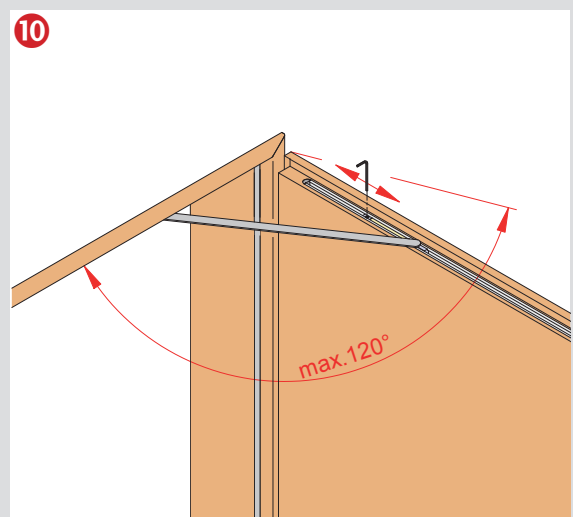

PORTI FÜR HOLZTÜREN MIT HOLZZARGEN 5489

Lieferumfang / Anwendung
Included / Technical Specifications

Montage / Vorrüsten der Holzzarge
Fitting / preliminary set of wooden frames

Belastung durch Öffnungsbegrenzer bei der Bandauswahl berücksichtigen. Technische Änderungen vorbehalten.
When choosing the hinges loads due to the opening restrictor have to be taken into account. Technical specifications are subject to change.

PORTI FÜR HOLZTÜREN MIT HOLZZARGEN 5489

Montage /
Fitting

Belastung durch Öffnungsbegrenzer bei der Bandauswahl berücksichtigen. Technische Änderungen vorbehalten.
When choosing the hinges loads due to the opening restrictor have to be taken into account. Technical specifications are subject to change.