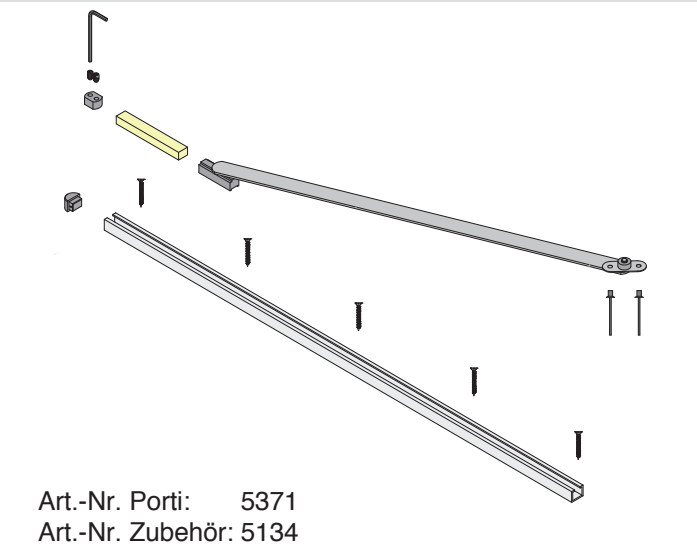

PORTI FÜR HOLZTÜREN MIT METALLZARGEN 5379

Lieferumfang / Anwendung
Included / Technical Specifications

Montage /
Fitting

Belastung durch Öffnungsbegrenzer bei der Bandauswahl berücksichtigen. Nicht geeignet für: satinierte Glastüren, Pendeltüren. Technische Änderungen vorbehalten.
When choosing the hinges, loads caused by the opening restrictor have to be taken into account. Not suited for: frosted glass doors, double action doors. Technical specifications are subject to change.

PORTI FÜR HOLZTÜREN MIT METALLZARGEN 5379

Montage / Fitting

Belastung durch Öffnungsbegrenzer bei der Bandauswahl berücksichtigen. Technische Änderungen vorbehalten.
When choosing the hinges loads due to the opening restrictor have to be taken into account. Technical specifications are subject to change.