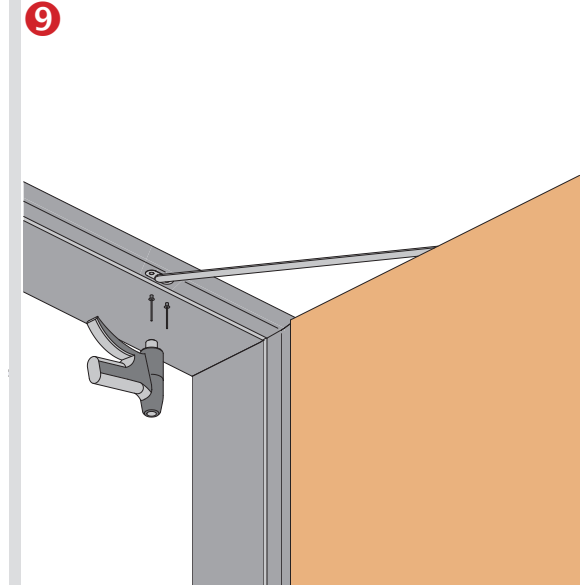

PORTI FÜR HOLZTÜREN MIT METALLZARGEN 5379

Lieferumfang / Anwendung
Included / Technical Specifications

Montage /
Fitting

Belastung durch Öffnungsbegrenzer bei der Bandauswahl berücksichtigen. Nicht geeignet für: satinierte Glastüren, Pendeltüren. Technische Änderungen vorbehalten.
When choosing the hinges, loads caused by the opening restrictor have to be taken into account. Not suited for: frosted glass doors, double action doors. Technical specifications are subject to change.

PORTI FÜR HOLZTÜREN MIT METALLZARGEN 5379

Montage / Fitting

Belastung durch Öffnungsbegrenzer bei der Bandauswahl berücksichtigen. Technische Änderungen vorbehalten.
When choosing the hinges loads due to the opening restrictor have to be taken into account. Technical specifications are subject to change.