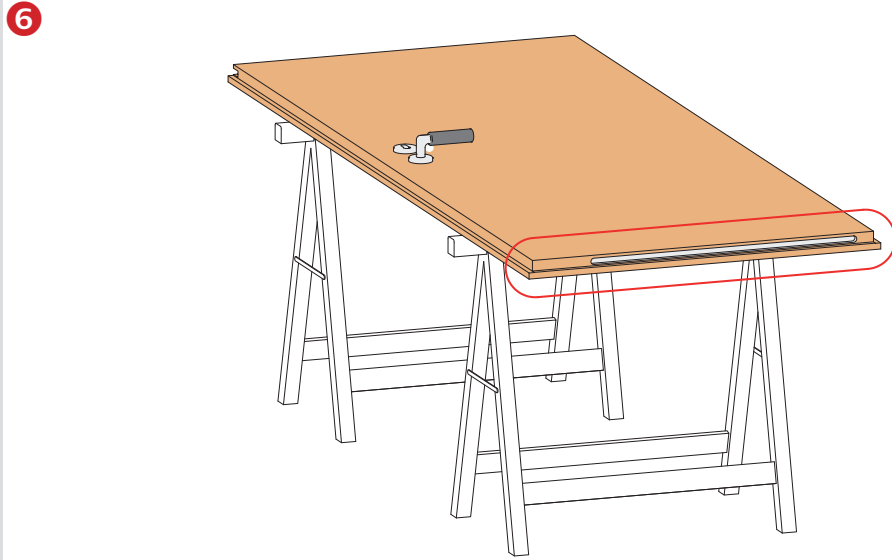

PORTI FÜR HOLZTÜREN MIT METALLZARGEN 5379

Lieferumfang / Anwendung
Included / Technical Specifications

Montage /
Fitting

Belastung durch Öffnungsbegrenzer bei der Bandauswahl berücksichtigen. Nicht geeignet für: satinierte Glastüren, Pendeltüren. Technische Änderungen vorbehalten.
When choosing the hinges, loads caused by the opening restrictor have to be taken into account. Not suited for: frosted glass doors, double action doors. Technical specifications are subject to change.

PORTI FÜR HOLZTÜREN MIT METALLZARGEN 5379

Montage / Fitting

Belastung durch Öffnungsbegrenzer bei der Bandauswahl berücksichtigen. Technische Änderungen vorbehalten.
When choosing the hinges loads due to the opening restrictor have to be taken into account. Technical specifications are subject to change.