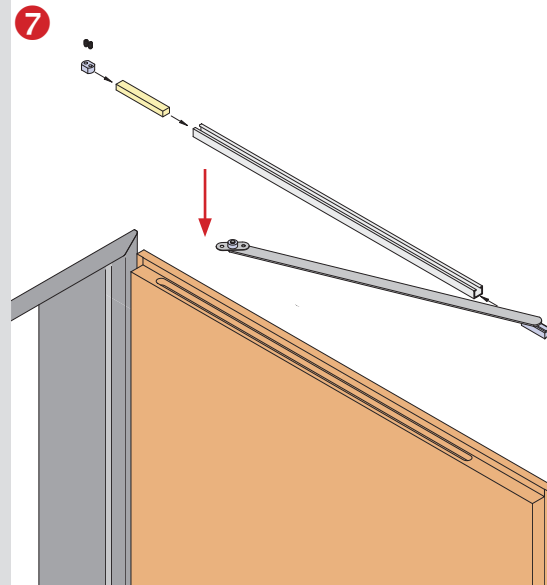

PORTI FÜR HOLZTÜREN MIT METALLZARGEN 5379

Lieferumfang / Anwendung
Included / Technical Specifications

Montage /
Fitting

Belastung durch Öffnungsbegrenzer bei der Bandauswahl berücksichtigen. Nicht geeignet für: satinierte Glastüren, Pendeltüren. Technische Änderungen vorbehalten.
When choosing the hinges, loads caused by the opening restrictor have to be taken into account. Not suited for: frosted glass doors, double action doors. Technical specifications are subject to change.

PORTI FÜR HOLZTÜREN MIT METALLZARGEN 5379

Montage / Fitting

Belastung durch Öffnungsbegrenzer bei der Bandauswahl berücksichtigen. Technische Änderungen vorbehalten.
When choosing the hinges loads due to the opening restrictor have to be taken into account. Technical specifications are subject to change.