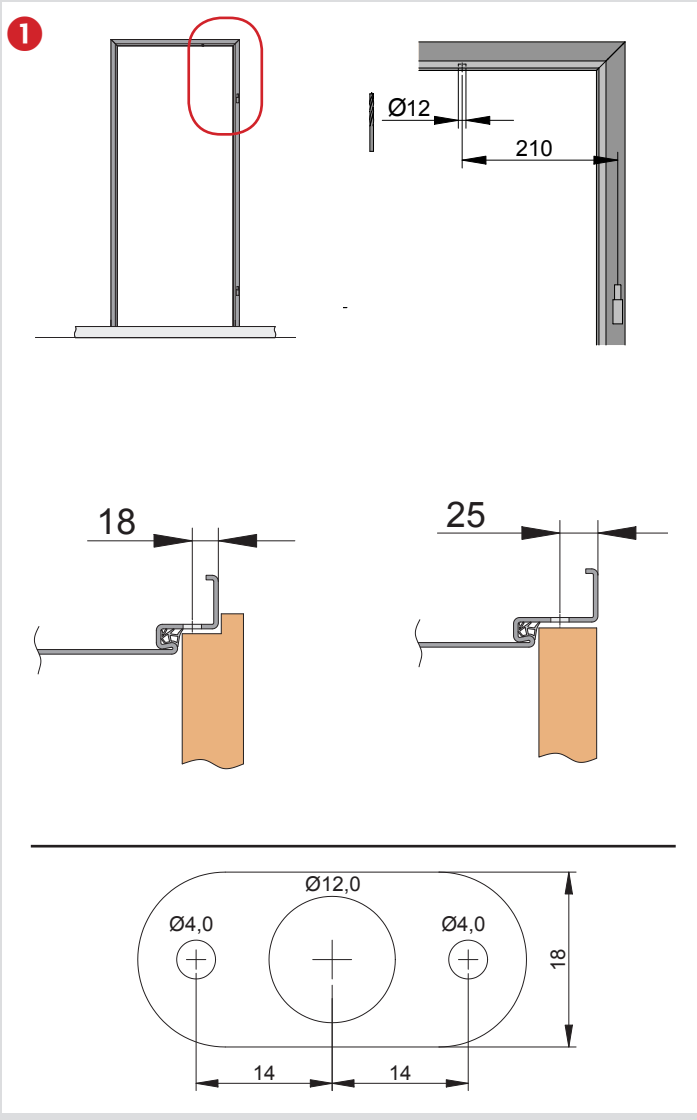

PORTI FÜR HOLZTÜREN MIT METALLZARGEN 5379

Lieferumfang / Anwendung
Included / Technical Specifications

Montage /
Fitting

Belastung durch Öffnungsbegrenzer bei der Bandauswahl berücksichtigen. Nicht geeignet für: satinierte Glastüren, Pendeltüren. Technische Änderungen vorbehalten.
When choosing the hinges, loads caused by the opening restrictor have to be taken into account. Not suited for: frosted glass doors, double action doors. Technical specifications are subject to change.

PORTI FÜR HOLZTÜREN MIT METALLZARGEN 5379

Montage / Fitting

Belastung durch Öffnungsbegrenzer bei der Bandauswahl berücksichtigen. Technische Änderungen vorbehalten.
When choosing the hinges loads due to the opening restrictor have to be taken into account. Technical specifications are subject to change.