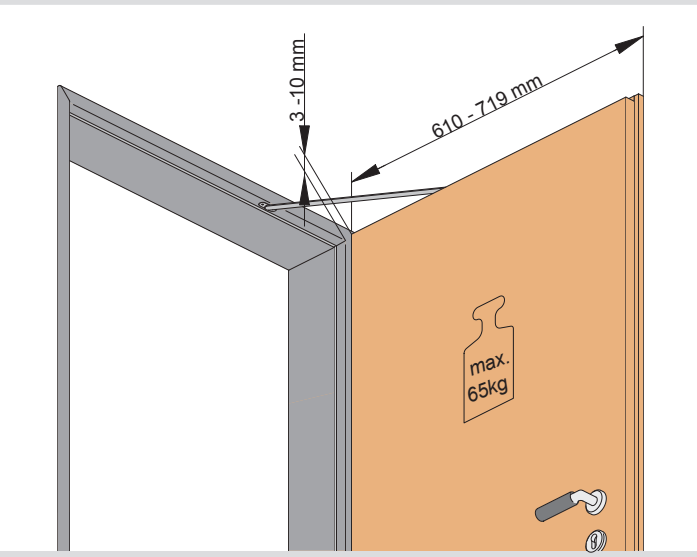

PORTI FÜR HOLZTÜREN MIT METALLZARGEN 5379

Lieferumfang / Anwendung
Included / Technical Specifications

Montage /
Fitting

Belastung durch Öffnungsbegrenzer bei der Bandauswahl berücksichtigen. Nicht geeignet für: satinierte Glastüren, Pendeltüren. Technische Änderungen vorbehalten.
When choosing the hinges, loads caused by the opening restrictor have to be taken into account. Not suited for: frosted glass doors, double action doors. Technical specifications are subject to change.

PORTI FÜR HOLZTÜREN MIT METALLZARGEN 5379

Montage / Fitting

Belastung durch Öffnungsbegrenzer bei der Bandauswahl berücksichtigen. Technische Änderungen vorbehalten.
When choosing the hinges loads due to the opening restrictor have to be taken into account. Technical specifications are subject to change.