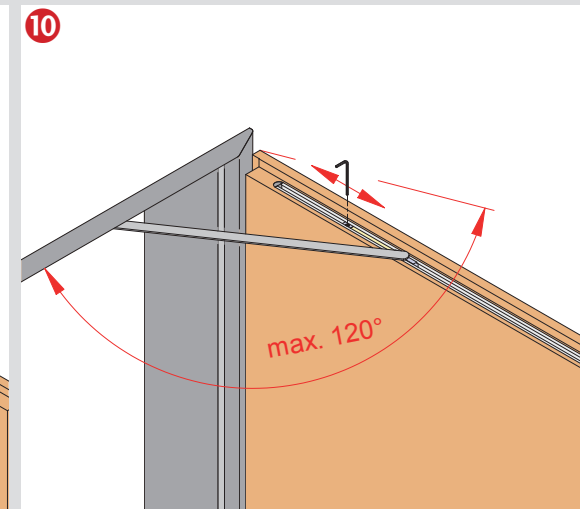

PORTI FÜR HOLZTÜREN MIT METALLZARGEN 5379

Lieferumfang / Anwendung
Included / Technical Specifications

Montage /
Fitting

Belastung durch Öffnungsbegrenzer bei der Bandauswahl berücksichtigen. Nicht geeignet für: satinierte Glastüren, Pendeltüren. Technische Änderungen vorbehalten.
When choosing the hinges, loads caused by the opening restrictor have to be taken into account. Not suited for: frosted glass doors, double action doors. Technical specifications are subject to change.

PORTI FÜR HOLZTÜREN MIT METALLZARGEN 5379

Montage / Fitting

Belastung durch Öffnungsbegrenzer bei der Bandauswahl berücksichtigen. Technische Änderungen vorbehalten.
When choosing the hinges loads due to the opening restrictor have to be taken into account. Technical specifications are subject to change.