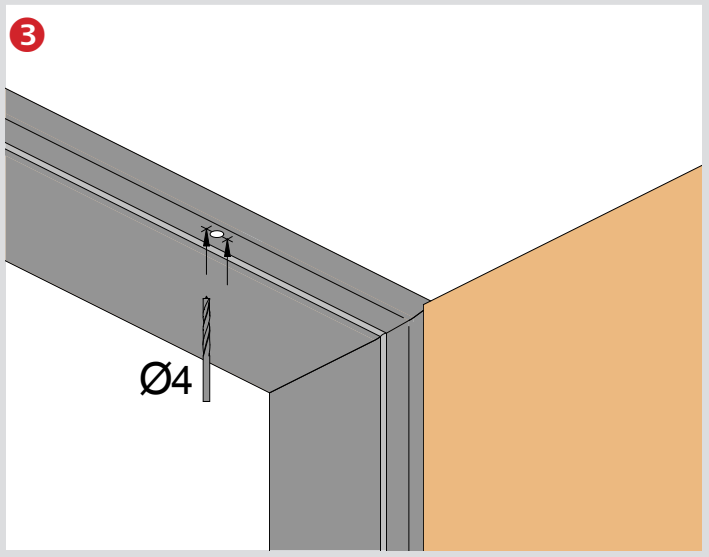

PORTI FÜR HOLZTÜREN MIT METALLZARGEN 5379

Lieferumfang / Anwendung
Included / Technical Specifications

Montage /
Fitting

Belastung durch Öffnungsbegrenzer bei der Bandauswahl berücksichtigen. Nicht geeignet für: satinierte Glastüren, Pendeltüren. Technische Änderungen vorbehalten.
When choosing the hinges, loads caused by the opening restrictor have to be taken into account. Not suited for: frosted glass doors, double action doors. Technical specifications are subject to change.