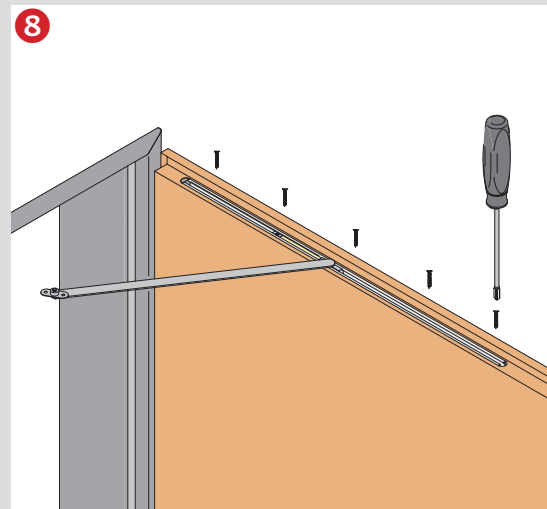

PORTI FÜR HOLZTÜREN MIT METALLZARGEN 5379

Lieferumfang / Anwendung
Included / Technical Specifications

Montage /
Fitting

Belastung durch Öffnungsbegrenzer bei der Bandauswahl berücksichtigen. Nicht geeignet für: satinierte Glastüren, Pendeltüren. Technische Änderungen vorbehalten.
When choosing the hinges, loads caused by the opening restrictor have to be taken into account. Not suited for: frosted glass doors, double action doors. Technical specifications are subject to change.

PORTI FÜR HOLZTÜREN MIT METALLZARGEN 5379

Montage / Fitting

Belastung durch Öffnungsbegrenzer bei der Bandauswahl berücksichtigen. Technische Änderungen vorbehalten.
When choosing the hinges loads due to the opening restrictor have to be taken into account. Technical specifications are subject to change.