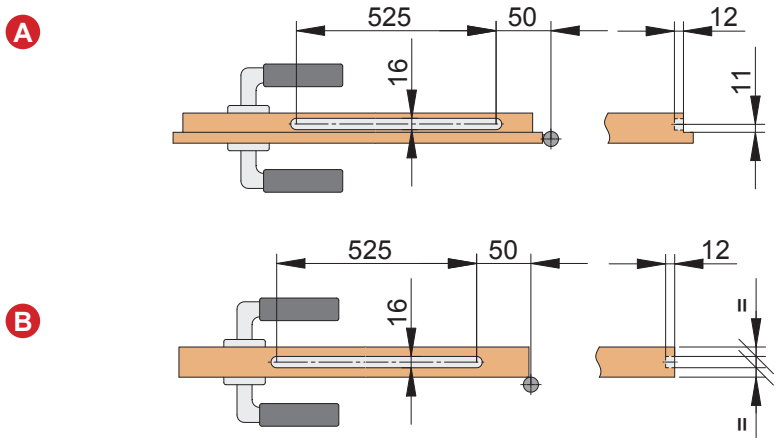

PORTI FÜR HOLZTÜREN MIT METALLZARGEN 5379

Lieferumfang / Anwendung
Included / Technical Specifications

Montage /
Fitting

Belastung durch Öffnungsbegrenzer bei der Bandauswahl berücksichtigen. Nicht geeignet für: satinierte Glastüren, Pendeltüren. Technische Änderungen vorbehalten.
When choosing the hinges, loads caused by the opening restrictor have to be taken into account. Not suited for: frosted glass doors, double action doors. Technical specifications are subject to change.

PORTI FÜR HOLZTÜREN MIT METALLZARGEN 5379

Montage / Fitting

Belastung durch Öffnungsbegrenzer bei der Bandauswahl berücksichtigen. Technische Änderungen vorbehalten.
When choosing the hinges loads due to the opening restrictor have to be taken into account. Technical specifications are subject to change.