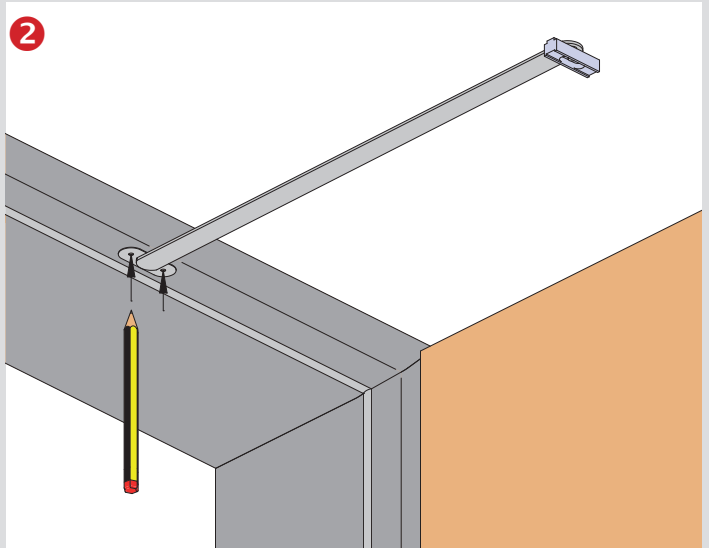

PORTI FÜR HOLZTÜREN MIT METALLZARGEN 5379

Lieferumfang / Anwendung
Included / Technical Specifications

Montage /
Fitting

Belastung durch Öffnungsbegrenzer bei der Bandauswahl berücksichtigen. Nicht geeignet für: satinierte Glastüren, Pendeltüren. Technische Änderungen vorbehalten.
When choosing the hinges, loads caused by the opening restrictor have to be taken into account. Not suited for: frosted glass doors, double action doors. Technical specifications are subject to change.

PORTI FÜR HOLZTÜREN MIT METALLZARGEN 5379

Montage / Fitting

Belastung durch Öffnungsbegrenzer bei der Bandauswahl berücksichtigen. Technische Änderungen vorbehalten.
When choosing the hinges loads due to the opening restrictor have to be taken into account. Technical specifications are subject to change.