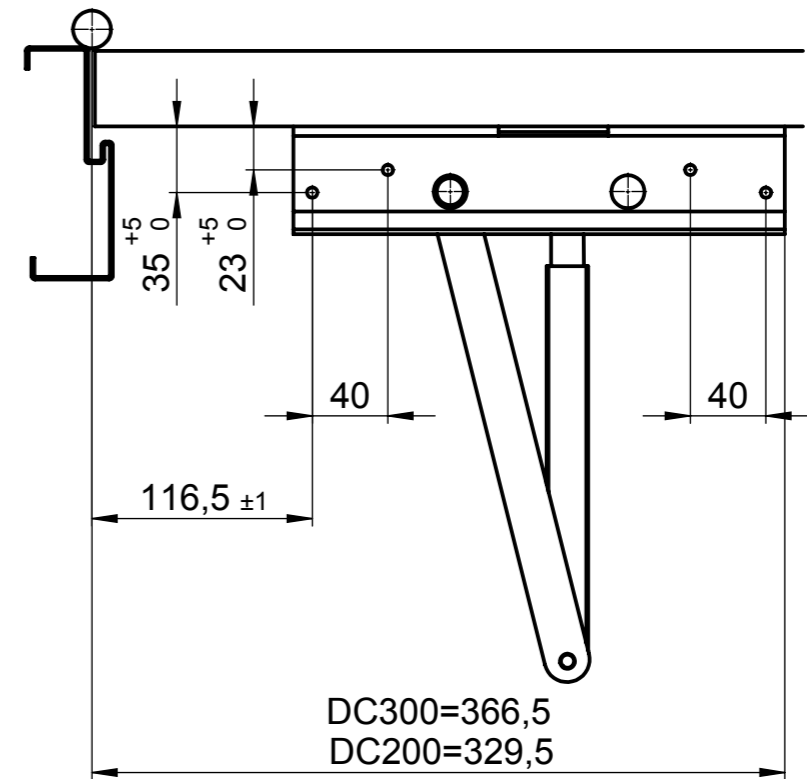

DIN rechts gezeichnet
DIN links spiegelbildlich

right hand door shown in diagramm
left hand door is reverse

				Gewicht/ weight: g	Maßstab/scale: 1:4 (1:1)	166464
					Werkstoff/material:	
				Bearb. author Gepr. checked	Datum/date 10.08.10	Name/name gaertn
				freig. approved		
				 ASSA ABLOY Sicherheitstechnik GmbH Bildstockstrasse 20 72458 Albstadt		Zeichnungsnummer/drawing number: DC200-1030
Stand state	Aenderung description	Datum date	Name name			Blatt sheet 1 (A3) 1 von 1