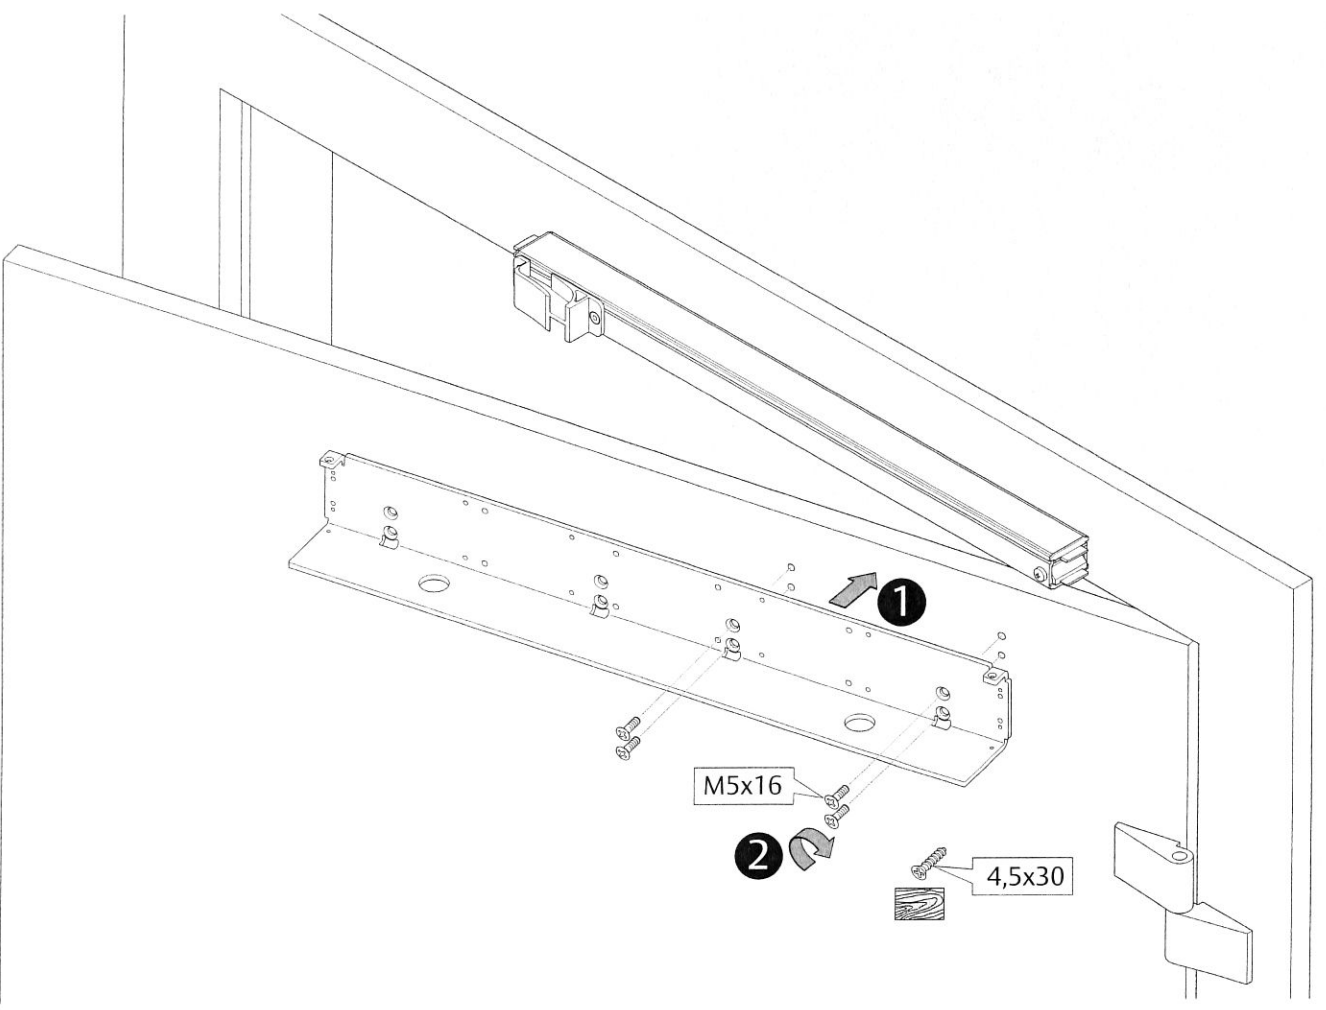

DC700G-CM

ASSA ABLOY

Montageanleitung
Mounting Instructions
Notice de montage

D1007300

The global leader in
door opening solutions

1

2

3a

5c

6a

6b

6c

Abmessungen
Dimensions
Dimensions

Anschlagmaße
Mounting dimensions
Dimensions de Montage

i DIN rechts dargestellt.
DIN links spiegelbildlich.
Right handed shown.
Left handed is the reverse.
DIN droite dessinée.
DIN gauche est reversée.