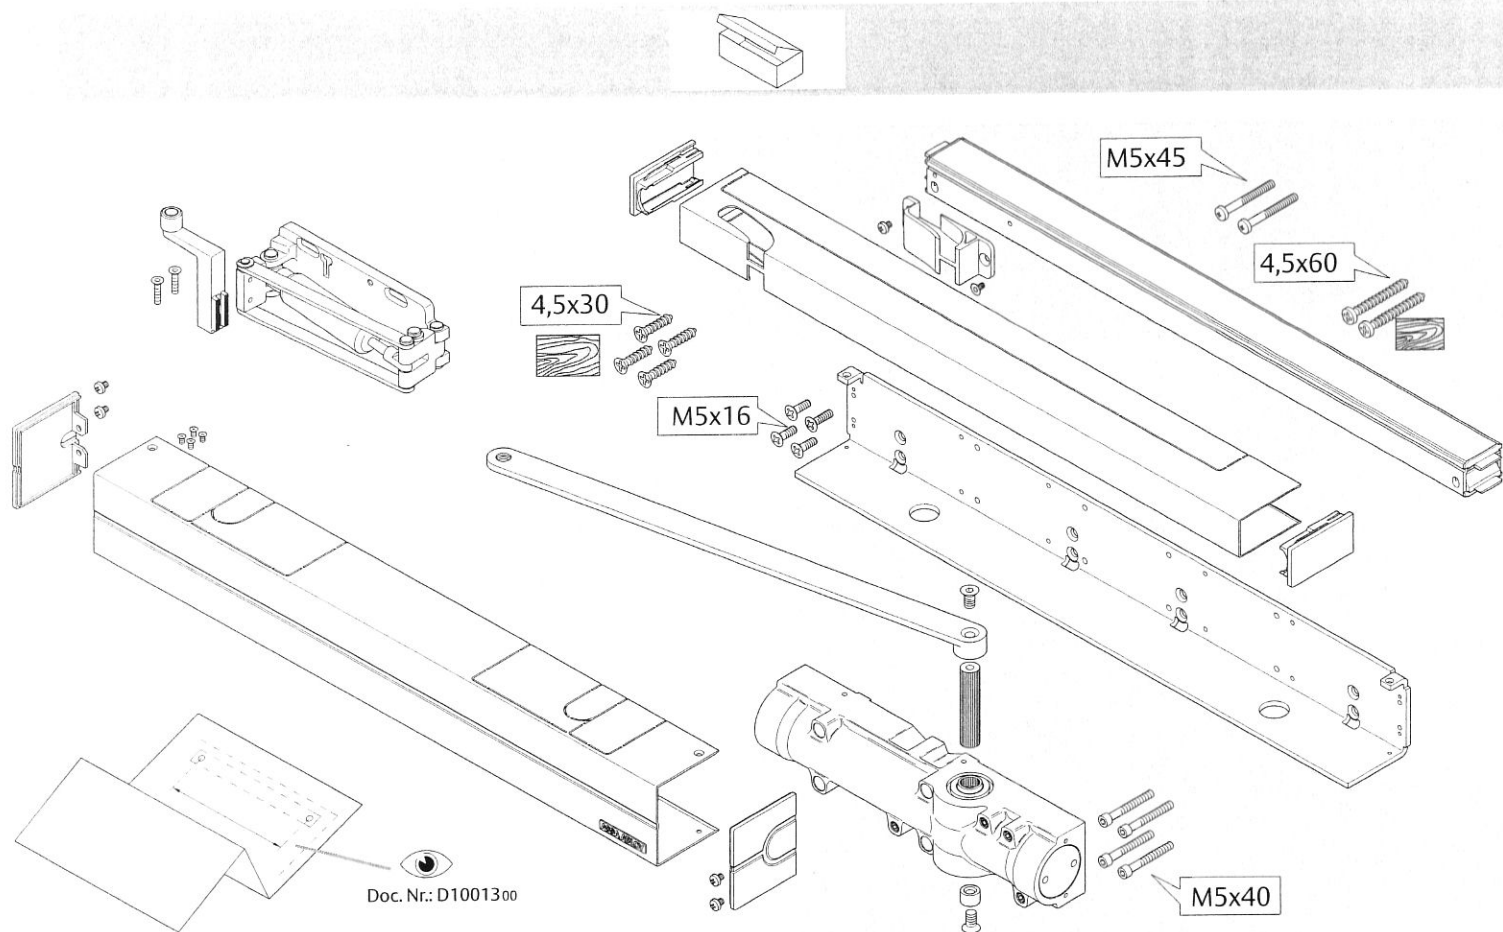

DC700G-CM

ASSA ABLOY

Montageanleitung
Mounting Instructions
Notice de montage

D1007300

The global leader in
door opening solutions

1

2

3a

5c

6a

6b

6c

Abmessungen
Dimensions
Dimensions

Anschlagmaße
Mounting dimensions
Dimensions de Montage

i DIN rechts dargestellt.
DIN links spiegelbildlich.
Right handed shown.
Left handed is the reverse.
DIN droite dessinée.
DIN gauche est reversée.