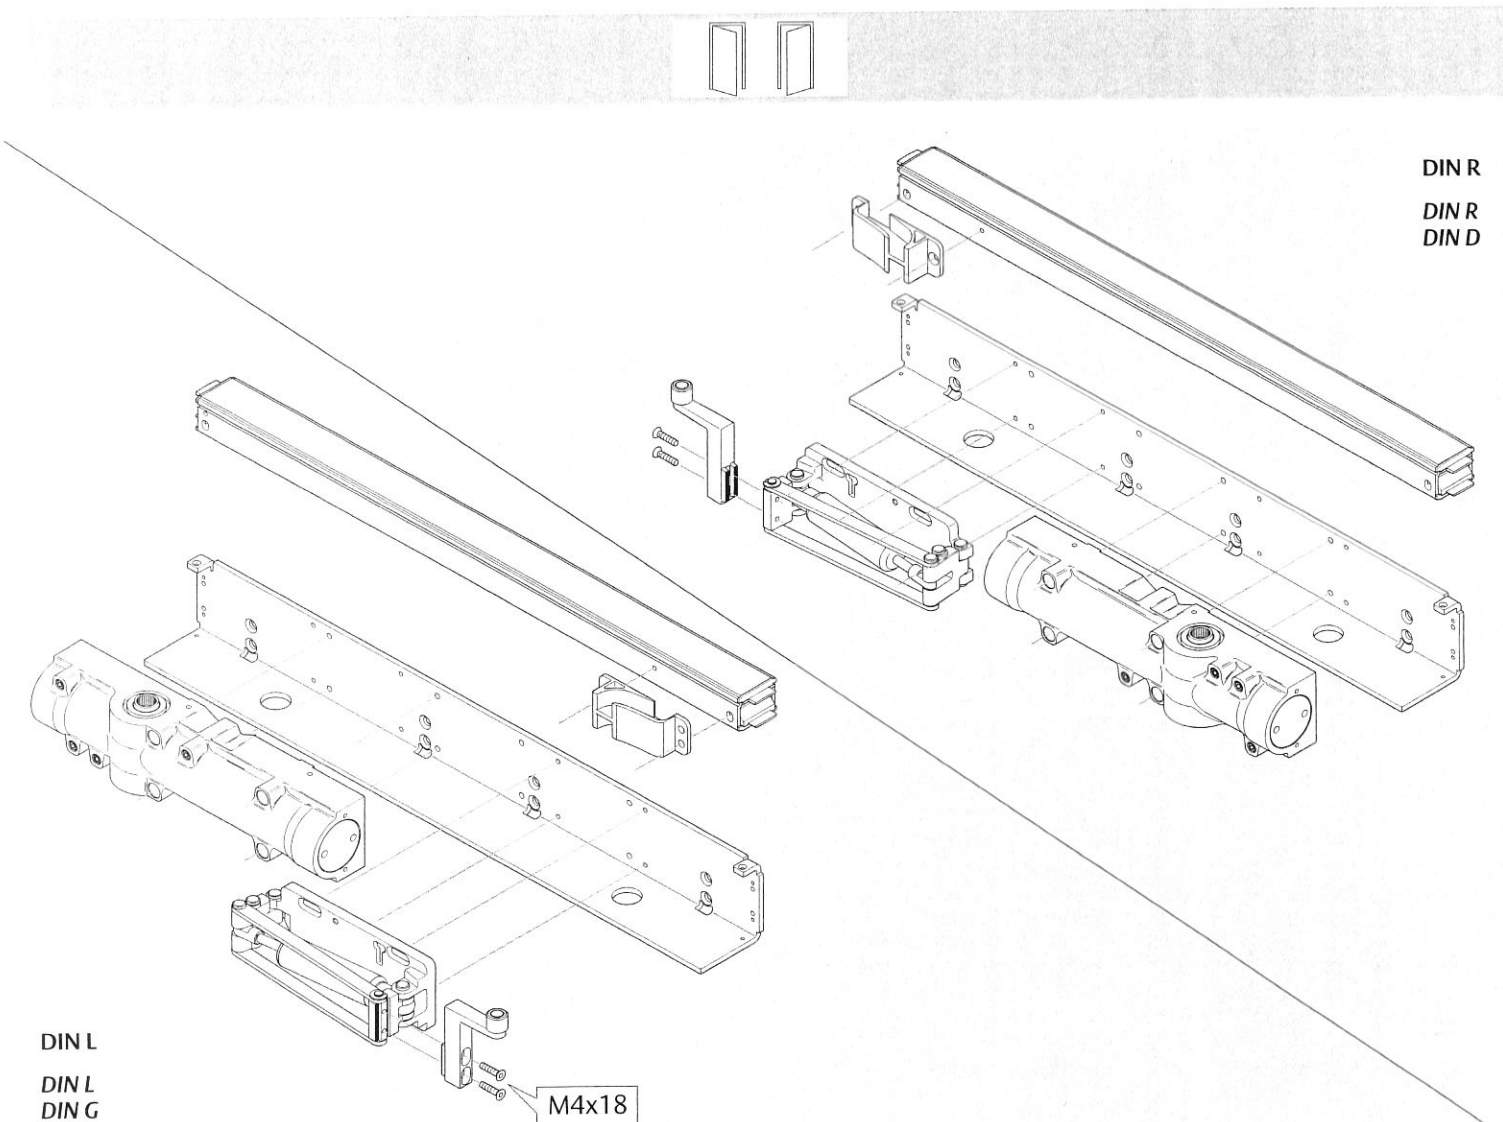

DC700G-CM

ASSA ABLOY

Montageanleitung
Mounting Instructions
Notice de montage

D1007300

The global leader in
door opening solutions

1

2

3a

5c

6a

6b

6c

Abmessungen
Dimensions
Dimensions

Anschlagmaße
Mounting dimensions
Dimensions de Montage

i DIN rechts dargestellt.
DIN links spiegelbildlich.
Right handed shown.
Left handed is the reverse.
DIN droite dessinée.
DIN gauche est reversée.