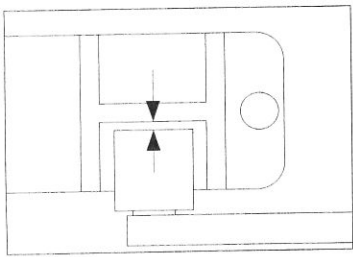

DC700G-CM

ASSA ABLOY

Montageanleitung
Mounting Instructions
Notice de montage

D1007300

The global leader in
door opening solutions

1

2

3a

3b

3c

3d

3e

4a

4b

5a

5b

5c

6a

6b

6c

Abmessungen
Dimensions
Dimensions

Anschlagmaße
Mounting dimensions
Dimensions de Montage

i DIN rechts dargestellt.
DIN links spiegelbildlich.
Right handed shown.
Left handed is the reverse.
DIN droite dessinée.
DIN gauche est reversée.