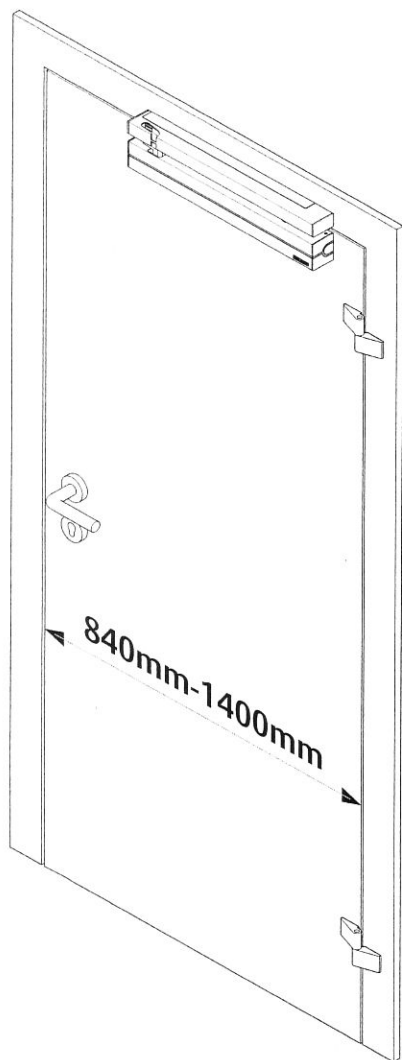

DC700G-CM

ASSA ABLOY

Montageanleitung
Mounting Instructions
Notice de montage

D1007300

The global leader in
door opening solutions

1

2

3a

5c

6a

6b

6c

Abmessungen
Dimensions
Dimensions

Anschlagmaße
Mounting dimensions
Dimensions de Montage

i DIN rechts dargestellt.
DIN links spiegelbildlich.
Right handed shown.
Left handed is the reverse.
DIN droite dessinée.
DIN gauche est reversée.