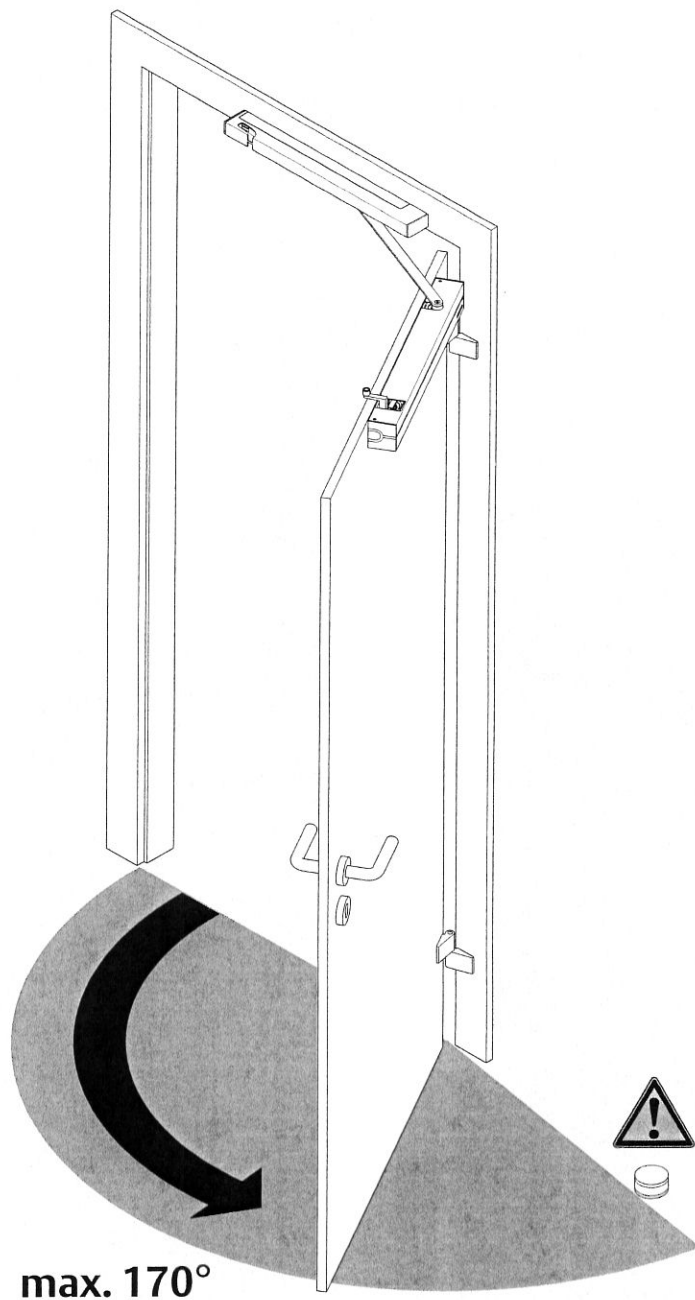

DC700G-CM

ASSA ABLOY

Montageanleitung
Mounting Instructions
Notice de montage

D1007300

The global leader in
door opening solutions

1

2

3a

5c

6a

6b

6c

Abmessungen
Dimensions
Dimensions

Anschlagmaße
Mounting dimensions
Dimensions de Montage

i DIN rechts dargestellt.
DIN links spiegelbildlich.
Right handed shown.
Left handed is the reverse.
DIN droite dessinée.
DIN gauche est reversée.