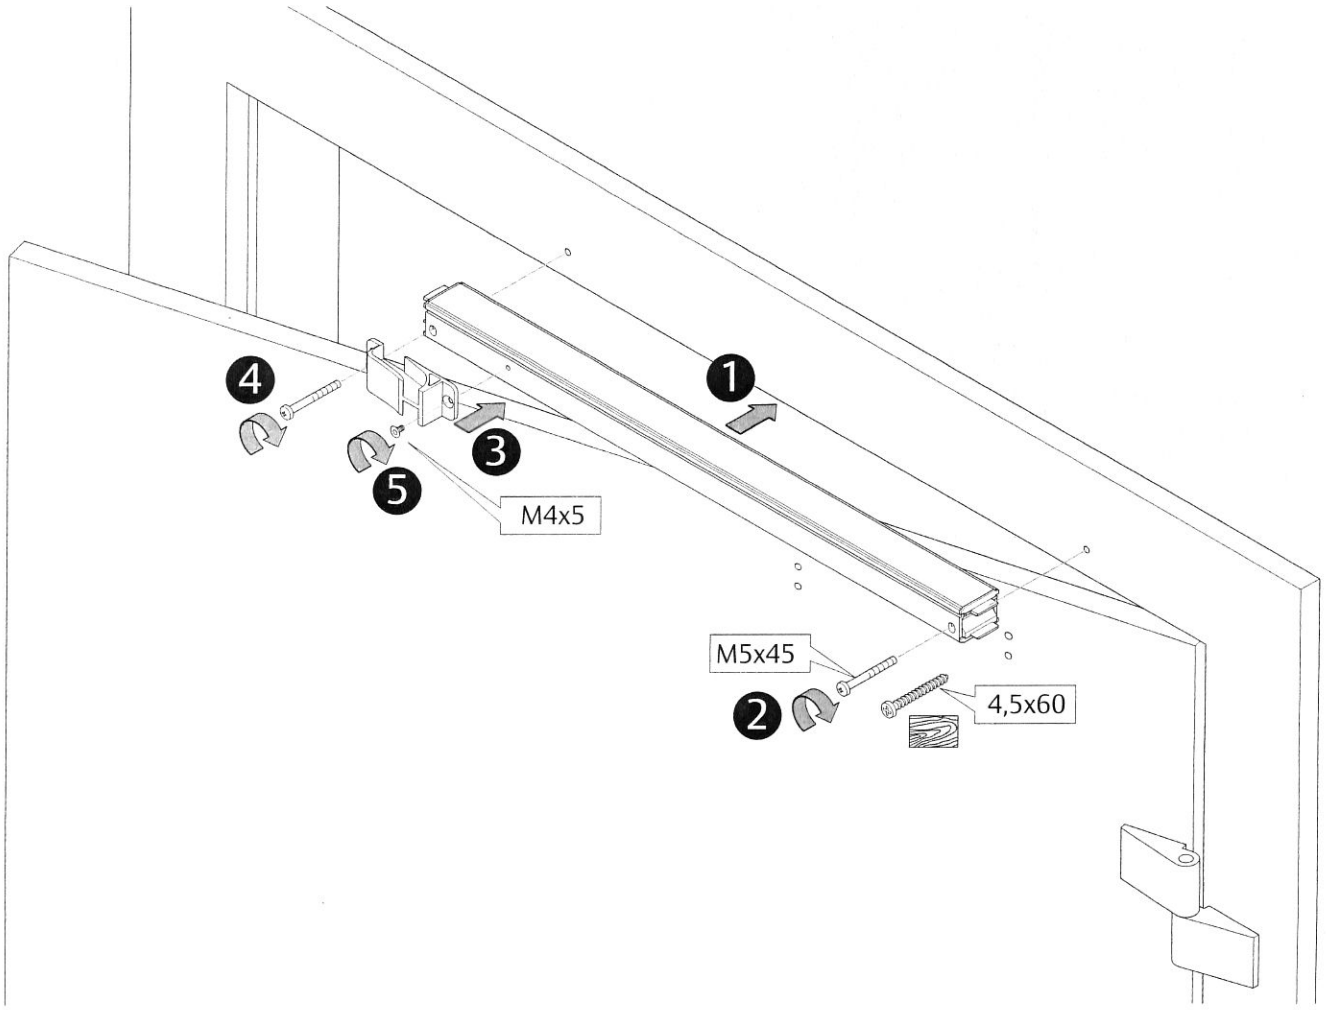

DC700G-CM

ASSA ABLOY

Montageanleitung
Mounting Instructions
Notice de montage

D1007300

The global leader in
door opening solutions

1

2

3a

5c

6a

6b

6c

Abmessungen
Dimensions
Dimensions

Anschlagmaße
Mounting dimensions
Dimensions de Montage

i DIN rechts dargestellt.
DIN links spiegelbildlich.
Right handed shown.
Left handed is the reverse.
DIN droite dessinée.
DIN gauche est reversée.