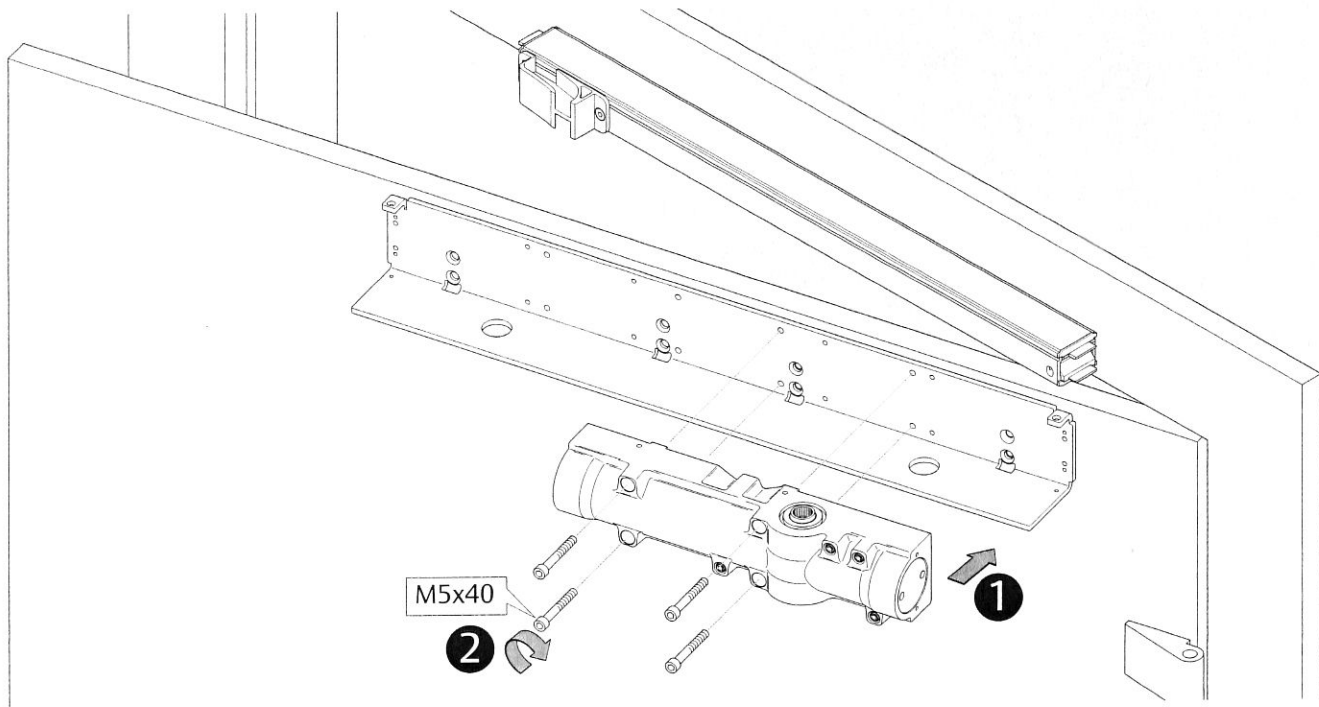

DC700G-CM

ASSA ABLOY

Montageanleitung
Mounting Instructions
Notice de montage

D1007300

The global leader in
door opening solutions

1

2

3a

5c

6a

6b

6c

Abmessungen
Dimensions
Dimensions

Anschlagmaße
Mounting dimensions
Dimensions de Montage

i DIN rechts dargestellt.
DIN links spiegelbildlich.
Right handed shown.
Left handed is the reverse.
DIN droite dessinée.
DIN gauche est reversée.