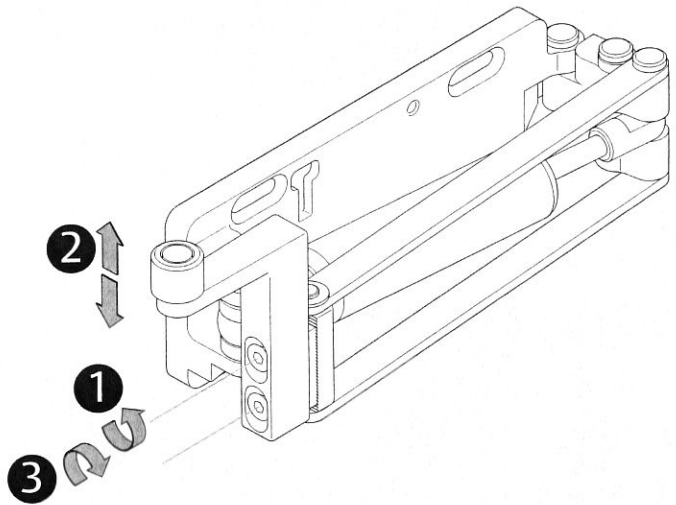

DC700G-CM

ASSA ABLOY

Montageanleitung
Mounting Instructions
Notice de montage

D1007300

The global leader in
door opening solutions

1

2

3a

5c

6a

6b

6c

Abmessungen
Dimensions
Dimensions

Anschlagmaße
Mounting dimensions
Dimensions de Montage

i DIN rechts dargestellt.
DIN links spiegelbildlich.
Right handed shown.
Left handed is the reverse.
DIN droite dessinée.
DIN gauche est reversée.