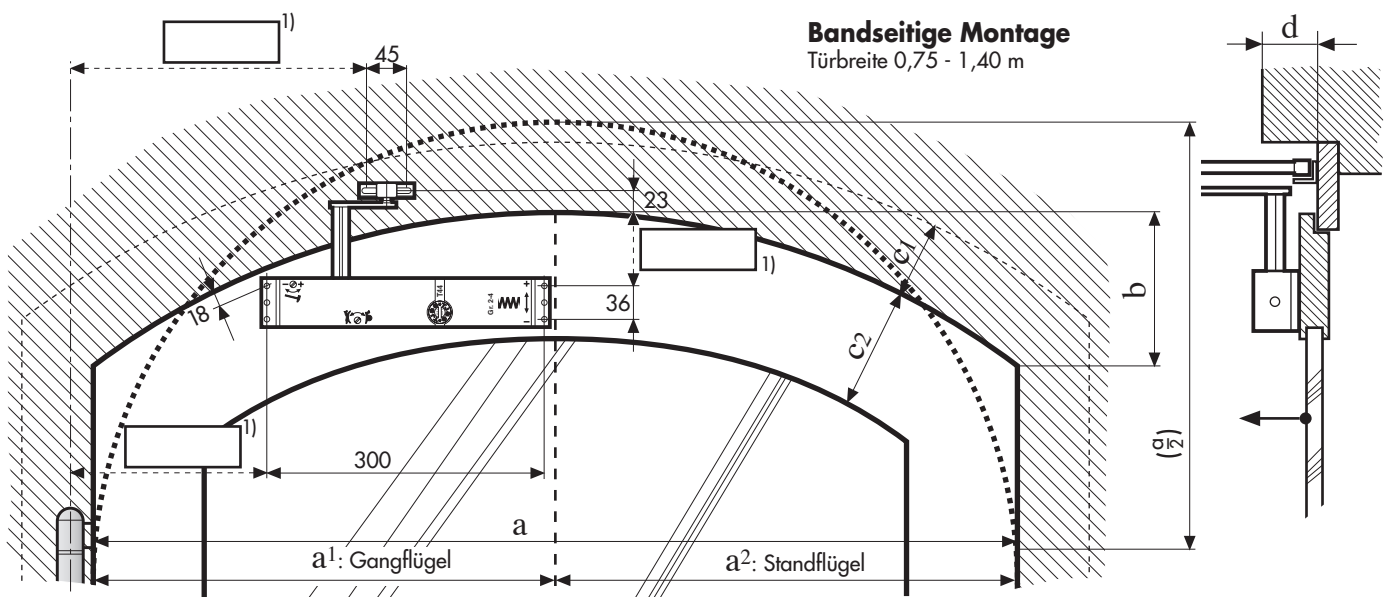

Türschliesser T44B Massblatt

... für Rundbogentüren

0,75-1,4 m Türbreite

(ohne Öffnungsdämpfung, Feststeller nicht verwendbar)

Für eine optimale Montage senden Sie uns die genauen Tür- und Rahmenmasse. Wir berechnen das Gestänge und liefern den passenden, kompletten Türschliesser für Ihren Anwendungsfall (inkl. Montagemasse).

J. Schmid Apparatebau AG Tel. ++41 (0)62 797 26 55
Bernstrasse 5 Fax ++41 (0)62 797 62 70
CH-4665 Oftringen

Montageart	☐ bandseitig	☐ gegenbandseitig
Türe	1-flügelig	a: mm
	2-flügelig	a1: mm a2: mm
Mass b	mm	
Rahmenbreite (wenn vorhanden)	c1	mm
	c2	mm
Öffnungswinkel	Grad	
Bandung (a¹)	☐ links	☐ rechts
Türschliesserfarbe	☐ Silber	☐ Dunkelbraun
Nieschentiefe d (wenn vorhanden)	mm	

1) Dieses Mass erhalten Sie von uns