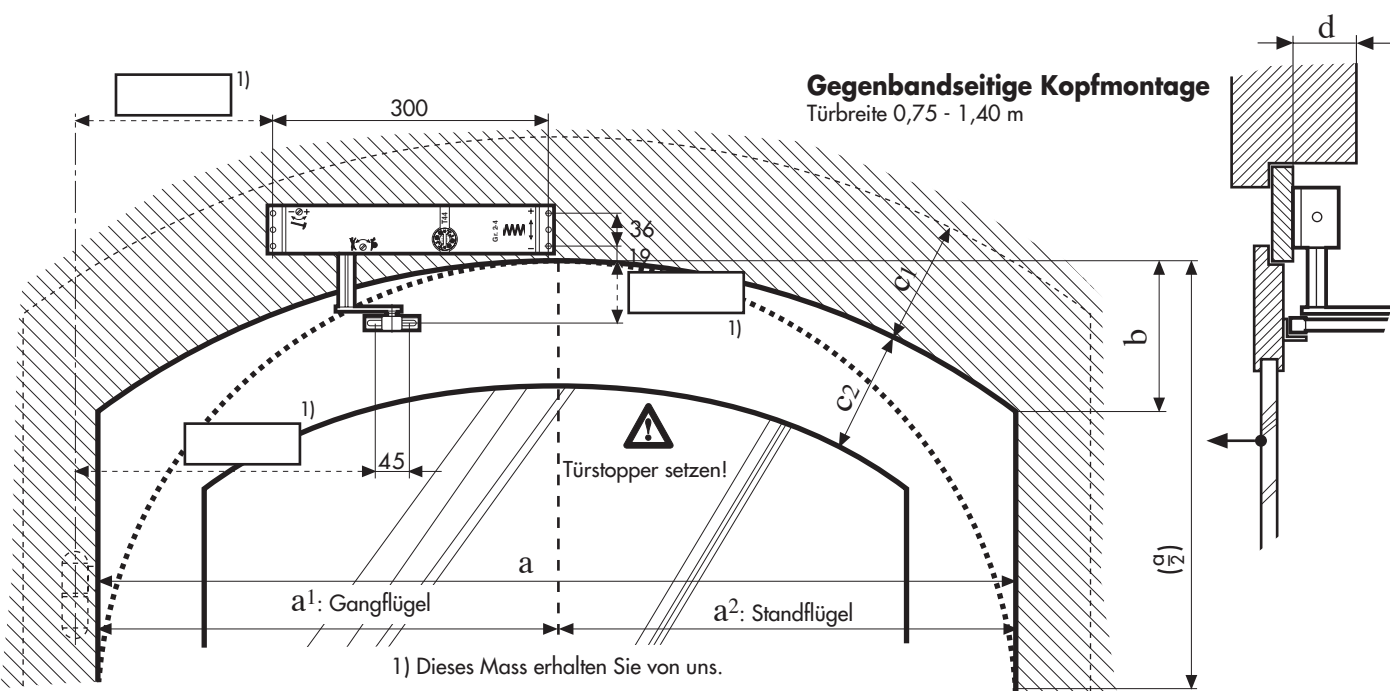

1) Dieses Mass erhalten Sie von uns.

Montagefirma:

Fachhandel: