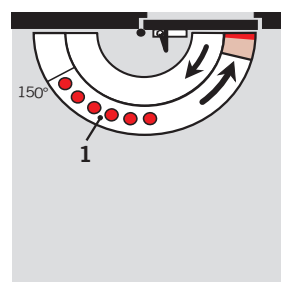

1. 1 Feststellbereich