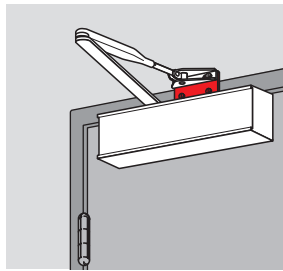

## Zubehör

### Montageplatte

Zur Befestigung an Türen, bei denen keine Direktbefestigung möglich ist. Lochgruppe gemäß Beiblatt 1 zur DIN EN 1154.

### Scharnierplatte

Zur Befestigung des Gestänges an besonders schmalen Türrahmen.