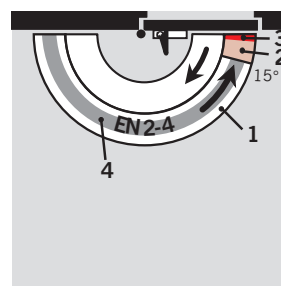

Die **Schließkrafteinstellung** für die jeweilige Türbreite erfolgt beim TS 72 stufenlos über die seitliche Stellschraube.

| Türbreite | Einstellung auf Größe |
|-----------|-----------------------|
| ≤ 850     | EN 2                  |
| ≤ 950     | EN 3                  |
| ≤ 1100    | EN 4                  |