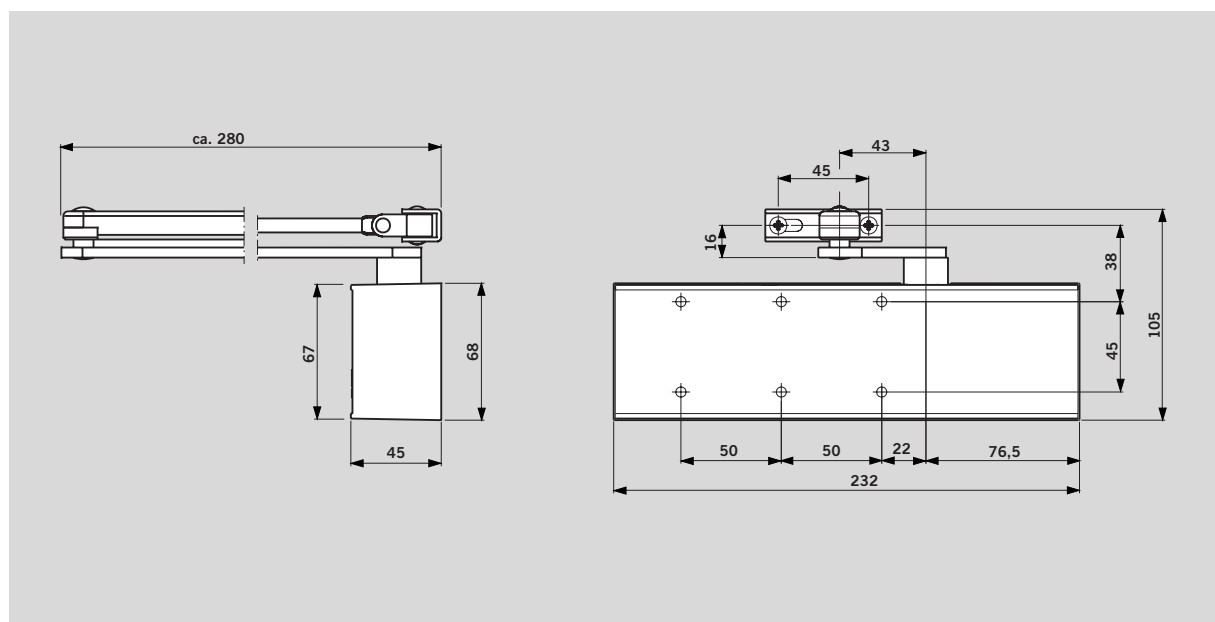

Zertifiziert nach ISO 9001.

Vorteile – Punkt für Punkt

Für den Handel

- Nur ein Modell für alle Standardtüren.
- Flexibilisierung der Lagerhaltung durch einheitliches Gestänge der ClassicLine-Serie.

Für den Verarbeiter

- Sowohl für DIN-L- als auch für DIN-R-Türen geeignet.
- Schließkraft, Schließgeschwindigkeit und Endschlag mit wenigen Handgriffen einstellbar.

Für den Planer

- Optimales Preis-Leistungsverhältnis.
- Kompakte Bauform und zeitloses Design.

Für den Anwender/ Benutzer

- Konstanter und von Temperaturschwankungen nahezu unabhängiger Schließablauf.
- Optimale Anpassung der Schließgeschwindigkeit durch zwei Regulierventile.
- Sicheres Schließen durch einstellbaren Endschlag.

Daten und Merkmale		TS 72
Schließkraft stufenlos einstellbar	Größe	EN 2 – 4
Allgemeine Türen	≤ 1100 mm¹⁾	●
Außentüren, nach außen öffnend		–
Feuer- und Rauchschutztüren		●
Gleiche Ausführung für DIN-L und DIN-R		●
Gestänge	Standard	●
	Gleitschiene	–
Schließgeschwindigkeit über 2 Ventile unabhängig voneinander stufenlos einstellbar	180° – 15° 15° – 0°	●
Endschlag stufenlos einstellbar (über Gestänge)		●
Öffnungsdämpfung		–
Schließverzögerung		–
Feststellung		○
Gewicht in kg		1, 2
Abmessungen in mm	Länge	232
	Bautiefe	45
	Höhe	68
Türschließer geprüft nach EN 1154		●
CE-Kennzeichnung für Bauprodukte		●

● ja – nein ○ Option

¹⁾ Bei Parallelarmmontage beträgt das Schließmoment ca. 20 Nm (für Türen bis 950 mm)