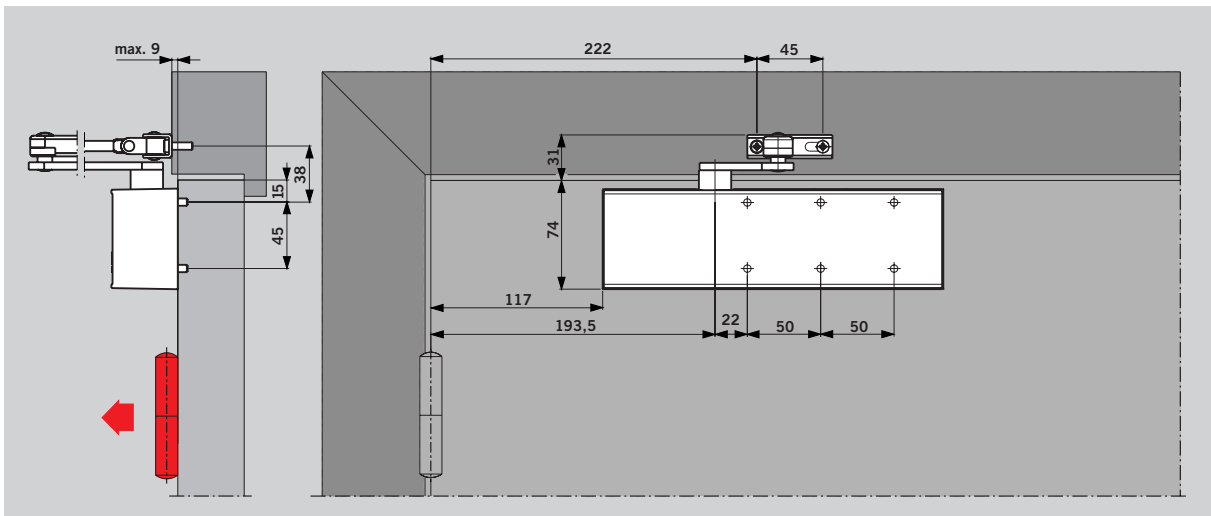

Türblattmontage Bandseite (Beispiel: DIN-L-Tür, DIN-R-Tür spiegelbildlich)