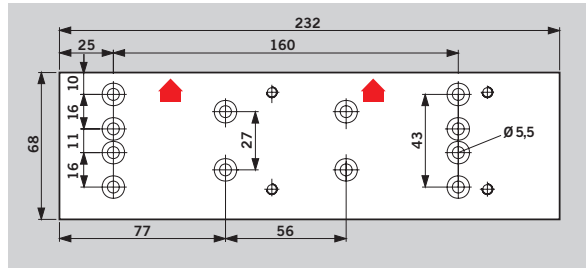

## Parallelarmmontage Bandgegenseite (Beispiel: DIN-R-Tür, DIN-L-Tür spiegelbildlich)

Parallelarmwinkel (Zubehör) erforderlich

Bei dieser Montageart beträgt das Schließmoment ca. 20 Nm (für Türen bis 950 mm)

### Montageplatte

Zur Befestigung an Türen, bei denen keine Direktbefestigung möglich ist. Lochgruppe gemäß Beiblatt 1 zur DIN EN 1154.