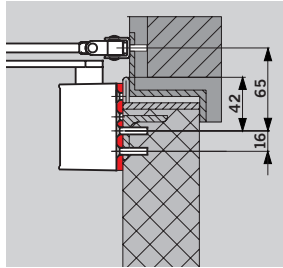

## Sturzmontage Bandgegenseite (Beispiel: DIN-L-Tür, DIN-R-Tür spiegelbildlich)

## Parallelarmmontage Bandgegenseite (Beispiel: DIN-R-Tür, DIN-L-Tür spiegelbildlich)

Parallelarmwinkel (Zubehör) erforderlich

Bei dieser Montageart beträgt das Schließmoment ca. 20 Nm (für Türen bis 950 mm)

### Montageplatte

Zur Befestigung an Türen, bei denen keine Direktbefestigung möglich ist. Lochgruppe gemäß Beiblatt 1 zur DIN EN 1154.