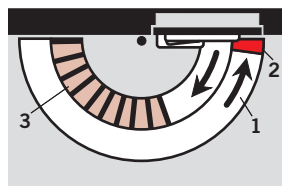

TS 93 Basic im Contur Design. Die Komplettlösung.

Der Gleitschienen Türschließer TS 93 Basic bietet höchsten Begehkomfort durch die bewährte DORMA cam action Technologie. Dank der Komplettverpackung ist der TS 93 Basic die ideale Lösung für einflügelige Türen bis 1250 mm Türbreite.

Der Türschließer verfügt serienmäßig über Öffnungsdämpfung und ist ausgestattet mit Montageplatte und Standardgleitschiene. Der TS 93 Basic ist wie auch das TS 93 System im DORMA Contur Design verfügbar und geprüft nach EN 1154 sowie CE-gekennzeichnet.

Vorteile Punkt für Punkt

- Einfache Lagerhaltung durch Komplettverpackung
- Optimale Befestigung durch Montagekonsole mit universeller Lochgruppe.
- Einfache und schnelle Montage.
- Sowohl für DIN-L- als auch für DIN-R-Türen geeignet
- Hoher Begehkomfort und voll kontrolliertes Schließen.
- Optional: Rastfeststellung und Öffnungsbegrenzung

Serienmäßige Funktionen

1. 1 Voll kontrolliertes Schließen mit einstellbarer Geschwindigkeit
2. 2 Einstellbarer Endschlag
3. 3 Einstellbare Öffnungsdämpfung