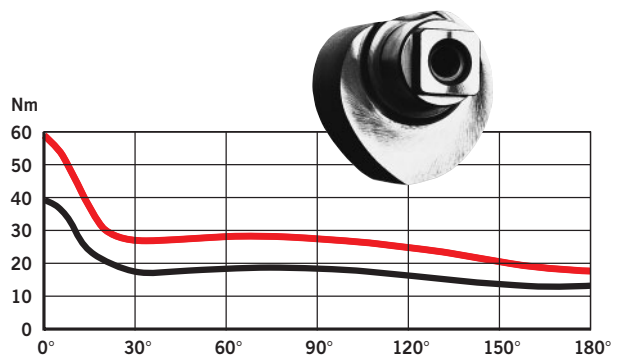

Stark abfallendes Öffnungsmoment

Anders als bei herkömmlichen Gleitschienen-Türschließern sorgt die einzigartige cam action Technologie beim DORMA TS 93 Basic für höchsten Begehkomfort. Der beim Öffnen der Tür zu überwindende Widerstand geht augenblicklich zurück. Soviel Komfort wissen vor

allem Kinder und ältere Menschen zu schätzen.

**Momentenverlauf
DORMA TS 93 Basic**
(Schließkrafteinstellung EN 5)

— Öffnungsmoment
— Schließmoment

Daten und Merkmale		TS 93 Basic
Schließkraft stufenlos einstellbar	Größe	EN 2-5
Allgemeine Türen¹⁾	≤ 1250 mm ≤ 1600 mm	● —
Außentüren, nach außen öffnend¹⁾	≤ 1250 mm ≤ 1600 mm	● —
Für Feuer- und Rauchschutztüren¹⁾	≤ 1250 mm ≤ 1600 mm	● —
Gleiche Ausführung für DIN-L und DIN-R		●
Gestänge	Standard	—
	Gleitschiene	●
Schließkraft über Stellschraube stufenlos einstellbar		●
Schließgeschwindigkeit über Ventil stufenlos einstellbar		●
Endschlag stufenlos einstellbar	über Gestänge	—
	über Ventil	●
Öffnungsdämpfung (BC/ÖD)	selbst-regulierend	—
	einstellbar über Ventil	●
Feststellung		○
Gewicht in kg		3,5
Abmessungen in mm	Länge (L)	275
	Bautiefe (B)	53
	Höhe (H)	60
Türschließer geprüft nach EN 1154		●
CE-Kennzeichnung für Bauprodukte		●

● ja — nein ○ Option

¹⁾ Für besonders schwere Türen und für Türen, die gegen Winddruck schließen müssen, empfehlen wir DORMA TS 93 EN 5-7.