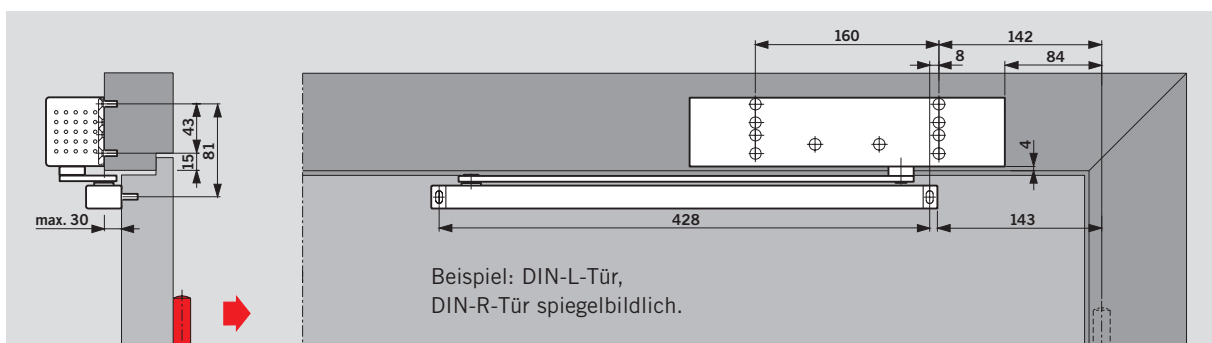

Sturzmontage Bandgegenseite

Sturzmontage (Kopfmontage) des DORMA TS 93 Basic auf der Bandgegenseite. Öffnungsdämpfung und Schließverzögerung sind bei dieser Montageart nicht wirksam. Abhängig von den baulichen

Gegebenheiten, ist der Türöffnungswinkel auf ca. 120° bis 145° begrenzt. Um Beschädigungen der Tür bzw. des Türschließers zu vermeiden, empfiehlt es sich, einen Türstopper zu setzen.

F Eignungsnachweis

Der DORMA TS 93 Basic ist vom Staatlichen Materialprüfungsamt, Dortmund, nach DIN EN 1154 geprüft und güteüberwacht.

Eignungsnachweis in Verbindung mit der jeweiligen Feuer- und Rauchschutztür zusätzlich erforderlich.

Lieferumfang und Zubehör						
	TS 93 Basic EN 2-5 	Montageplatte 30 mm zu G-N 64400001	Montageplatte 40 mm zu G-N 64410001	Sturzfutter- winkel zu G-N 64430001	Öffnungs- begrenzung 35800093	RF-Einheit 18570000
G-N Basic 	 43020401	#	#	#	#	#

Bestell-Nummer:

■ = Schließer mit Gleitschiene, komplett

= Zubehör