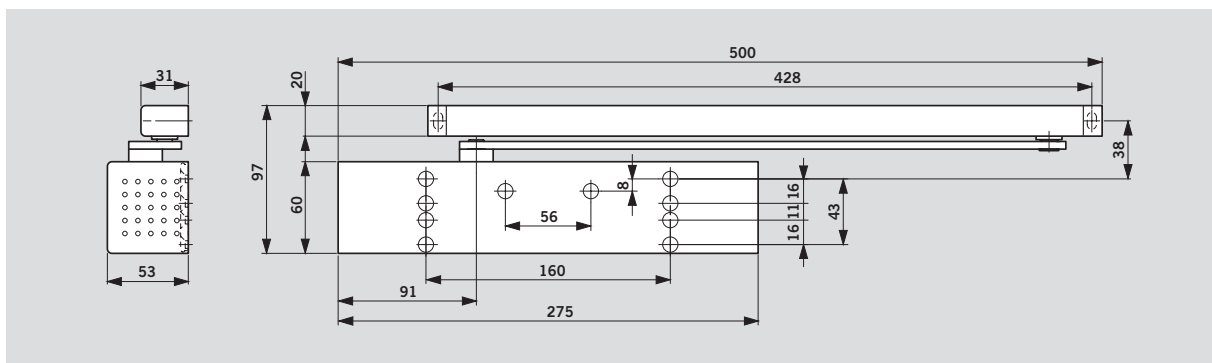

Stark abfallendes Öffnungsmoment

Anders als bei herkömmlichen Gleitschienen-Türschließern sorgt die einzigartige cam action Technologie beim DORMA TS 93 Basic für höchsten Begehkomfort. Der beim Öffnen der Tür zu überwindende Widerstand geht augenblicklich zurück. Soviel Komfort wissen vor

allem Kinder und ältere Menschen zu schätzen.

**Momentenverlauf
DORMA TS 93 Basic**
(Schließkrafteinstellung EN 5)

— Öffnungsmoment
— Schließmoment

Daten und Merkmale		TS 93 Basic
Schließkraft stufenlos einstellbar	Größe	EN 2-5
Allgemeine Türen¹⁾	≤ 1250 mm ≤ 1600 mm	● —
Außentüren, nach außen öffnend¹⁾	≤ 1250 mm ≤ 1600 mm	● —
Für Feuer- und Rauchschutztüren¹⁾	≤ 1250 mm ≤ 1600 mm	● —
Gleiche Ausführung für DIN-L und DIN-R		●
Gestänge	Standard	—
	Gleitschiene	●
Schließkraft über Stellschraube stufenlos einstellbar		●
Schließgeschwindigkeit über Ventil stufenlos einstellbar		●
Endschlag stufenlos einstellbar	über Gestänge	—
	über Ventil	●
Öffnungsdämpfung (BC/ÖD)	selbst-regulierend	—
	einstellbar über Ventil	●
Feststellung		○
Gewicht in kg		3,5
Abmessungen in mm	Länge (L)	275
	Bautiefe (B)	53
	Höhe (H)	60
Türschließer geprüft nach EN 1154		●
CE-Kennzeichnung für Bauprodukte		●

● ja — nein ○ Option

¹⁾ Für besonders schwere Türen und für Türen, die gegen Winddruck schließen müssen, empfehlen wir DORMA TS 93 EN 5-7.