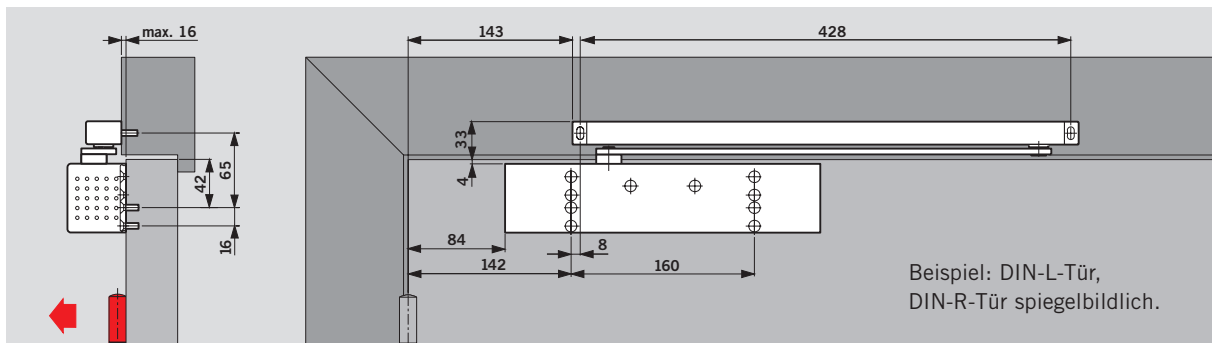

allem Kinder und ältere Menschen zu schätzen.

**Momentenverlauf
DORMA TS 93 Basic**
(Schließkrafteinstellung EN 5)

— Öffnungsmoment
— Schließmoment

Daten und Merkmale		TS 93 Basic
Schließkraft stufenlos einstellbar	Größe	EN 2-5
Allgemeine Türen ¹⁾	≤ 1250 mm ≤ 1600 mm	● —
Außentüren, nach außen öffnend ¹⁾	≤ 1250 mm ≤ 1600 mm	● —
Für Feuer- und Rauchschutztüren ¹⁾	≤ 1250 mm ≤ 1600 mm	● —
Gleiche Ausführung für DIN-L und DIN-R		●
Gestänge	Standard	—
	Gleitschiene	●
Schließkraft über Stellschraube stufenlos einstellbar		●
Schließgeschwindigkeit über Ventil stufenlos einstellbar		●
Endschlag stufenlos einstellbar	über Gestänge	—
	über Ventil	●
Öffnungsdämpfung (BC/ÖD)	selbst-regulierend	—
	einstellbar über Ventil	●
Feststellung		○
Gewicht in kg		3,5
Abmessungen in mm	Länge (L)	275
	Bautiefe (B)	53
	Höhe (H)	60
Türschließer geprüft nach EN 1154		●
CE-Kennzeichnung für Bauprodukte		●

● ja — nein ○ Option

¹⁾ Für besonders schwere Türen und für Türen, die gegen Winddruck schließen müssen, empfehlen wir DORMA TS 93 EN 5-7.

Türblattmontage Bandseite

Türblattmontage (Normalmontage) des DORMA TS 93 Basic auf der Bandseite. Unter entsprechenden baulichen Voraussetzungen ist bei dieser Montageart ein