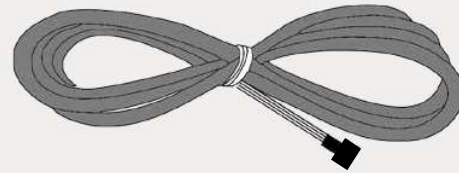

LZR[®]-FLATSCAN

FIRE DOOR ACCESSORY

DESCRIPTION - BESCHREIBUNG

Interface - Schnittstelle

Fire door cable Câble portes coupe-feu Kabel für Brandschutztüren

INSTALLATION

Use fire door cable instead of standard master-slave cable and connect as indicated below:
 Utilisez le câble portes coupe-feu au lieu du câble maître-esclave standard et connectez comme indiqué ci-dessous:
 Das Kabel für Brandschutztüren anstatt des standardmäßigen Master-Slave Kabels benutzen und wie folgt verkabeln: