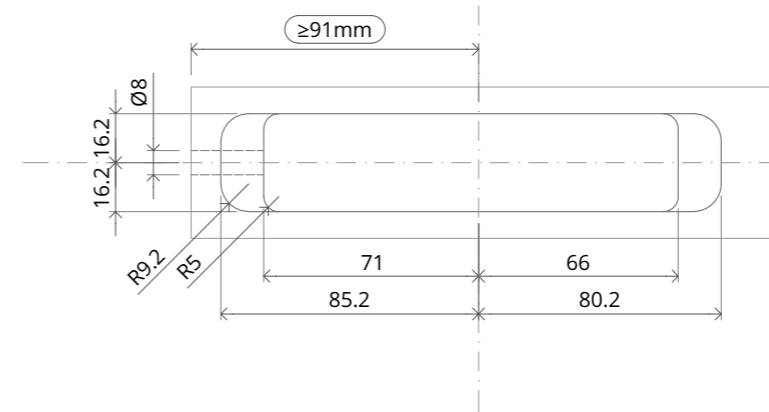

MILLING DRAWING

TOP PIVOT

FRITSJURGENS MPDS-ATC-9001

FRITSJURGENS MPDS-ATC-9101