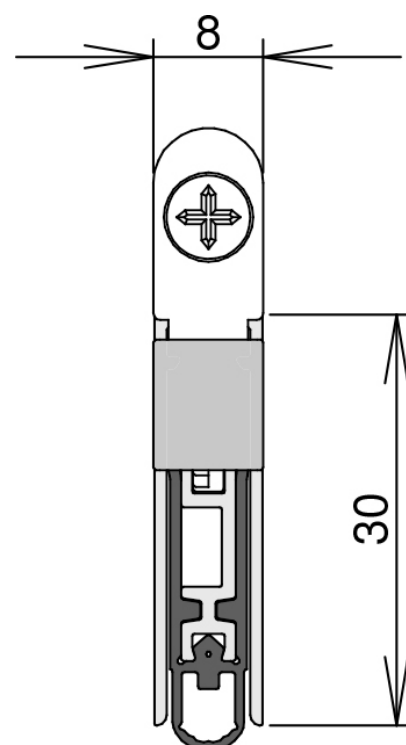

Schall-Ex® L-8/30 WS

DETAILS

Artikelnummer	1-1000
Türenmaterial	Holz
Anwendungsbereiche	Innentür
Verwendbarkeit	Schallschutz, Rauchschutz, Barrierefreiheit

TECHNISCHE DATEN

Nutbreite	8 mm
Nuttiefe	30 mm
Min. Lieferlänge	235 mm
Max. Lieferlänge	2000 mm
Standardlängen	708, 833, 958, 1083, 1208 mm
max. Hub	20 mm
Auslösung	1 seitig
Auslöser	Gleitauslöser
Innenprofil ausschiebbar	Ja
Außenprofil	Aluminium
Oberfläche	pressblank
Material Dichtprofil	Silikon, selbstverlöschend

Montage

Befestigung	WS - Winkel schrauben Spanlattenschraube 3x16
Druckplatte	-

PRÜFUNGEN UND ZERTIFIKATE

Schall	Ja
Dauerfunktion 1M	Ja
Mio Prüfzertifikat	Ja
Korrosions Test	Ja
UL	Ja
EPD	Ja
REACH	Ja

Schall-Ex® L-8/30 WS