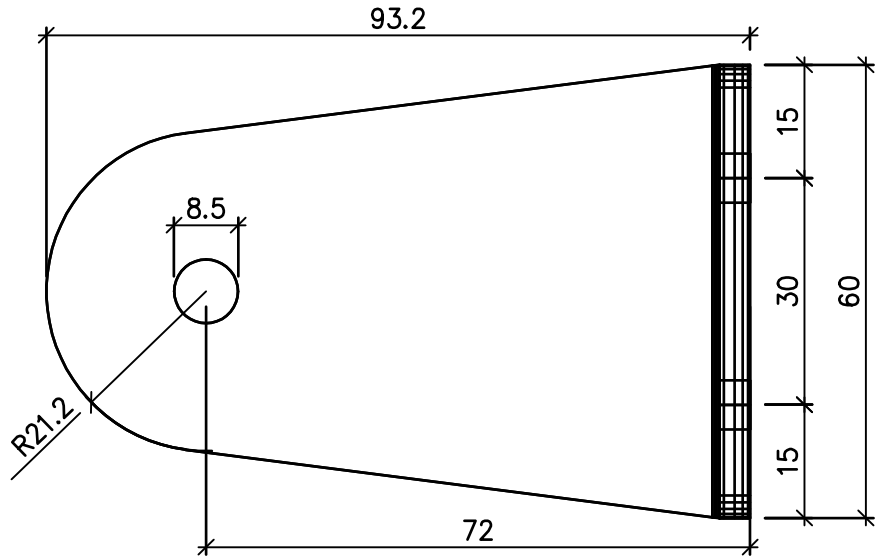

20-053-2

Türdrücker Konsole

Material 1.4301

metamont®

Objekt: Türdrücker Konsole
Kunde: Metamont
Bez.: Edelstahl 1.4301

Plan-ID:
Plan-Nr: 20-053-
Pos.-Nr:

Metamont AG
Weekendweg - 3646 Einigen BE
metamont@metamont.ch - www.metamont.ch

Auftrag: 20-053-2 Gezeichnet: mb 8.4.03
Massstab: 1:10
Format: A4h

Dieser Plan ist unser geistiges
Eigentum und darf ohne unsere
Einwilligung nicht verwendet
oder weitergegeben werden.