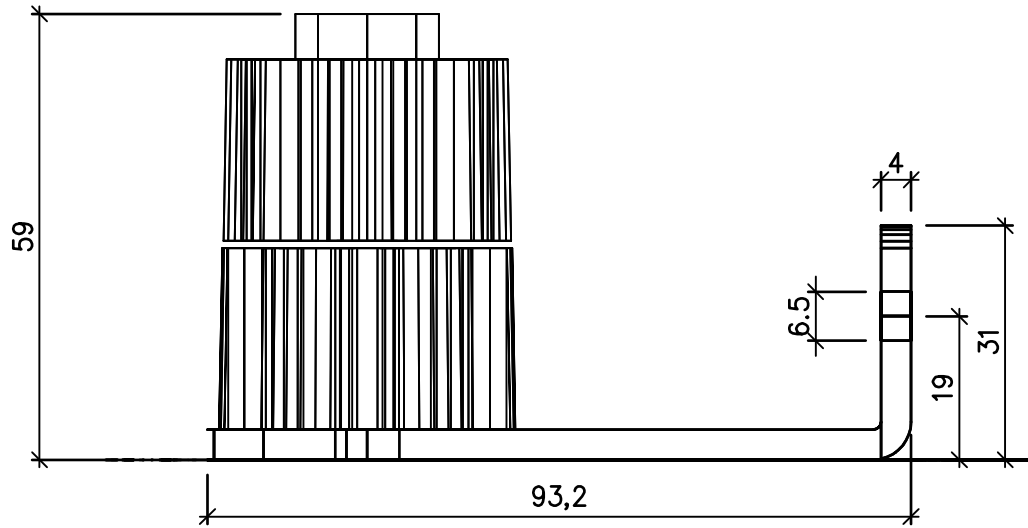

20-053-2

Türdrücker Konsole

Material 1.4301

metamont®

Objekt: Türdrücker Konsole
Kunde: Metamont
Bez.: Edelstahl 1.4301

Plan-ID:
Plan-Nr: 20-053-
Pos.-Nr:

Metamont AG
Weekendweg - 3646 Einigen BE
metamont@metamont.ch - www.metamont.ch

Auftrag: 20-053-2 Gezeichnet: mb 8.4.03
Massstab: 1:10
Format: A4h

Dieser Plan ist unser geistiges
Eigentum und darf ohne unsere
Einwilligung nicht verwendet
oder weitergegeben werden.