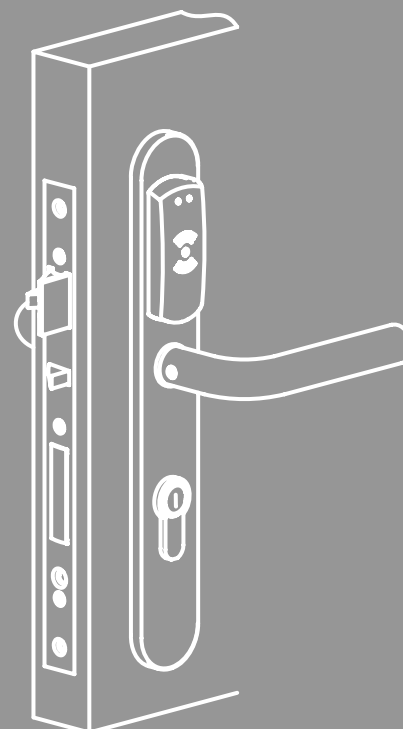

KESO KEK i-handle S

Montageanleitung / Mounting Instruction
Instructions de montage / Istruzioni di montaggio

KESO AG
Sicherheitssysteme
Untere Schwandenstrasse 22
CH-8805 Richterswil

Telefon +41 44 787 34 34
Telefax +41 44 787 35 35
E-Mail info@keso.com
Internet www.keso.com