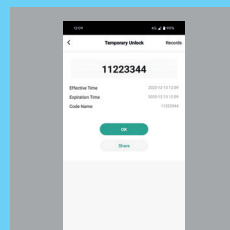

Rieffel Premium Security Products: **Beste Qualität für unsere Kunden**

Rieffel ist seit Jahrzehnten bei Tresorhändlern, geschäftlichen und privaten Anwendern der Inbegriff für die sichere Aufbewahrung von Wertsachen.

Darüber hinaus beliefern wir unsere Kunden mit Produkten im Bereich Geldbehältnisse, Schlüsselzubehör und Heim-sicherheit sowie mit hochwer-

tigen Werkzeugen und Sicherheitsprodukten der führenden europäischen Hersteller.

- Tresore
- Geldbehältnisse
- Schlüsselkästen
- Schlüssel-Zubehör
- Tür- und Fenstersicherheit
- Werkzeuge