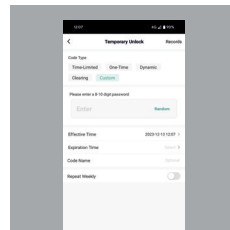

Zugriffs-Codes einfach per Smartphone vergeben! **KSB-ELO XL APP**

Feste Codes bei Schlüsselboxen haben einen großen Nachteil: Wer einmal Zutritt bekam, kennt den Code für immer. Mit dem KSB-ELO XL APP können Sie dieses Problem ausschalten:

Mit Ihrem Smartphone und der kostenlosen „Smart Life“-App generieren Sie in Sekundenschnelle Einmal-Codes oder zeitlich begrenzte Codes für die Schlüsselbox – ganz unabhängig davon, wo Sie sich gerade aufhalten. Wenn Sie selbst die Box öffnen wollen und vor Ort sind, verbindet sich Ihr Smartphone via Bluetooth mit der Box und zum Öffnen genügt es, das App-Symbol zu drücken. Sie müssen sich keinen Code merken! Doch KSB-ELO XL APP bietet Ihnen natürlich auch die Möglichkeit, einen permanenten Code zu vergeben. Ganz, wie Sie möchten!

Wenn die Schlüsselbox Ihr Smartphone per Bluetooth erkennt, erscheint dieses Symbol auf Ihrem Handy. Drücken Sie einfach auf das Symbol, und die Box öffnet sich. Codes-Merken war gestern!

Mit der Smart Life App steuern Sie alle Zugriffsmöglichkeiten auf Ihre Schlüsselbox. Dazu gehört auch die Generierung eines dynamischen Codes, die Sie mit einem Klick auslösen.