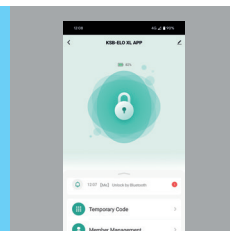

Rieffel Premium Security Products: **Beste Qualität für unsere Kunden**

Rieffel ist seit Jahrzehnten bei Tresorhändlern, geschäftlichen und privaten Anwendern der Inbegriff für die sichere Aufbewahrung von Wertsachen.

Darüber hinaus beliefern wir unsere Kunden mit Produkten im Bereich Geldbehältnisse, Schlüsselzubehör und Heim-sicherheit sowie mit hochwer-

tigen Werkzeugen und Sicherheitsprodukten der führenden europäischen Hersteller.

- Tresore
- Geldbehältnisse
- Schlüsselkästen
- Schlüssel-Zubehör
- Tür- und Fenstersicherheit
- Werkzeuge