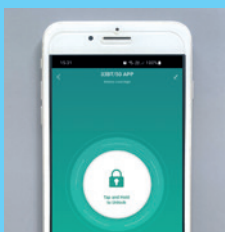

Berechtigungen smart vergeben! **33BT/50 APP**

Mechanische Zahlenschlösser haben den Nachteil, dass die Codelänge durch die Anzahl Rädchen gegeben ist und mit genug Zeit das Schloss von unberechtigten geöffnet werden kann. Wenn jemand einmal die Zahlenkombination erhalten hat, muss man das Schloss wieder umstellen. Beim 33BT/50 APP liegt die Kontrolle komplett bei Ihnen:

Die App ist nur für den Administrator erforderlich, kann aber auch von freigegebenen Nutzern verwendet werden.

Mit der Smart Life App steuern Sie alle Zugriffsmöglichkeiten auf Ihr Hangschloss. Dazu gehört auch zum Beispiel die Berechnung eines Einmalcodes, der bequem per Kurzmitteilung versendet werden kann. Die Vergabe von Berechtigungen kann direkt vor Ort oder aus der Ferne erfolgen.