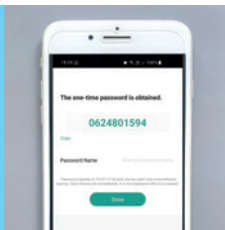

Berechtigungen smart vergeben! **33BT/50 APP**

Mechanische Zahlenschlösser haben den Nachteil, dass die Codelänge durch die Anzahl Rädchen gegeben ist und mit genug Zeit das Schloss von unberechtigten geöffnet werden kann. Wenn jemand einmal die Zahlenkombination erhalten hat, muss man das Schloss wieder umstellen. Beim 33BT/50 APP liegt die Kontrolle komplett bei Ihnen:

Die App ist nur für den Administrator erforderlich, kann aber auch von freigegebenen Nutzern verwendet werden.

Mit der Smart Life App steuern Sie alle Zugriffsmöglichkeiten auf Ihr Hangschloss. Dazu gehört auch zum Beispiel die Berechnung eines Einmalcodes, der bequem per Kurzmitteilung versendet werden kann. Die Vergabe von Berechtigungen kann direkt vor Ort oder aus der Ferne erfolgen.