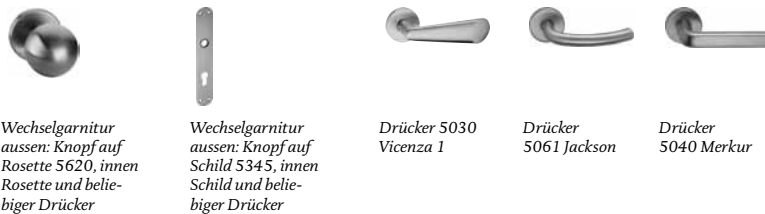

Glutz Eypos® - sorgt dafür, dass Sie Ihre Pläne ungestört umsetzen können!

Die Zutrittslösungen mit Eypos zeichnen sich durch folgende Merkmale aus:

- Einsatz mechanisch
 - Nur in Verbindung mit Wechselgarnitur
 - Aussen: Knopf fest auf Schild/Rosette, innen: Drücker drehbar fest Glutz easyfix
 - Auf Schild/Rosette generell nur mit Drehknopfzylinder (Nachtverriegelung)
- Einsatz mechatronisch
 - Beschlag Glutz Eypos® public
 - Drücker innen und aussen
- Panikfunktion
- Option
 - Kartenkontakter zur Bedienung der Lichtanlage bei der Hotelzimmeranwendung (Feller)

Steuer-Komponenten

Tür-Komponenten

Auswahl an Optionen

Wechselgarnitur
ausßen: Knopf auf
Rosette 5620, innen
Rosette und belie-
biger Drücker

Wechselgarnitur
ausßen: Knopf auf
Schild 5345, innen
Schild und belie-
biger Drücker