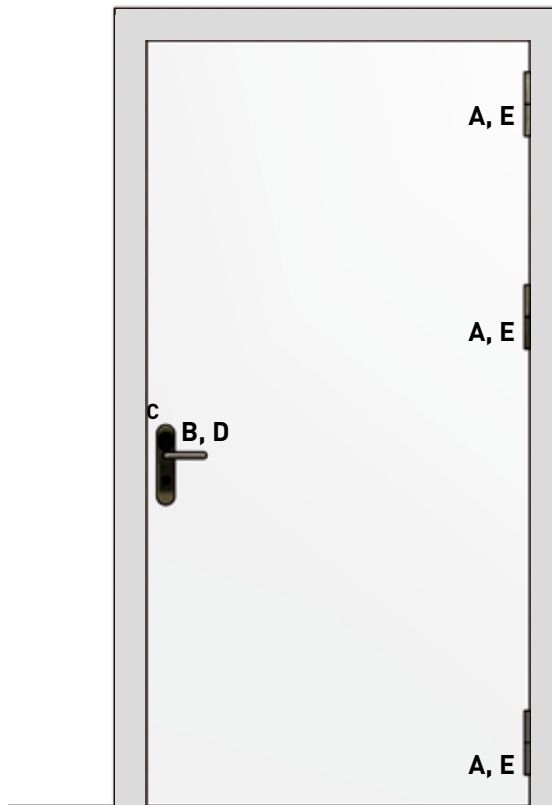

Glutz bietet Ihnen mit Eypos public die ideale Lösung für den schlüssellosen Zutritt zu Räumen, in denen Sie ungestört arbeiten oder sich erholen möchten. Der Zutritt in die Privatsphäre erfolgt über das Medium und Sie erleben keine Überraschungen. Von innen können Sie den Raum jederzeit und ohne Medium öffnen und so auch als Fluchtweg benutzen.

Glutz Eypos® - sorgt dafür, dass Sie Ihre Pläne ungestört umsetzen können!

Die Zutrittslösungen mit Eypos zeichnen sich durch folgende Merkmale aus:

- Einsatz mechanisch
 - Nur in Verbindung mit Wechselgarnitur
 - Aussen: Knopf fest auf Schild/Rosette, innen: Drücker drehbar fest Glutz easyfix
 - Auf Schild/Rosette generell nur mit Drehknopfzylinder (Nachtverriegelung)
- Einsatz mechatronisch
 - Beschlag Glutz Eypos® public
 - Drücker innen und aussen
- Panikfunktion
- Option
 - Kartenkontakter zur Bedienung der Lichtanlage bei der Hotelzimmeranwendung (Feller)

Steuer-Komponenten

Tür-Komponenten

Auswahl an Optionen

Wechselgarnitur
ausßen: Knopf auf
Rosette 5620, innen
Rosette und belie-
biger Drücker

Wechselgarnitur
ausßen: Knopf auf
Schild 5345, innen
Schild und belie-
biger Drücker