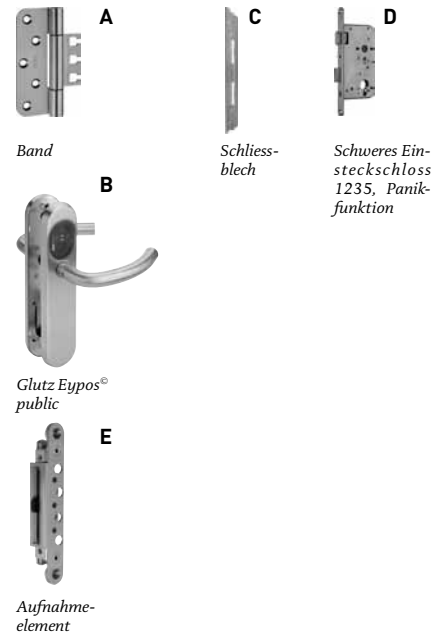

Glutz bietet Ihnen mit Eypos public die ideale Lösung für den schlüssellosen Zutritt zu Räumen, in denen Sie ungestört arbeiten oder sich erholen möchten. Der Zutritt in die Privatsphäre erfolgt über das Medium und Sie erleben keine Überraschungen. Von innen können Sie den Raum jederzeit und ohne Medium öffnen und so auch als Fluchtweg benutzen.

Glutz Eypos® - sorgt dafür, dass Sie Ihre Pläne ungestört umsetzen können!

Die Zutrittslösungen mit Eypos zeichnen sich durch folgende Merkmale aus:

- Einsatz mechanisch
 - Nur in Verbindung mit Wechselgarnitur
 - Aussen: Knopf fest auf Schild/Rosette, innen: Drücker drehbar fest Glutz easyfix
 - Auf Schild/Rosette generell nur mit Drehknopfzylinder (Nachtverriegelung)
- Einsatz mechatronisch
 - Beschlag Glutz Eypos® public
 - Drücker innen und aussen
- Panikfunktion
- Option
 - Kartenkontakter zur Bedienung der Lichtanlage bei der Hotelzimmeranwendung (Feller)

Steuer-Komponenten

Tür-Komponenten

Auswahl an Optionen

Wechselgarnitur
ausßen: Knopf auf
Rosette 5620, innen
Rosette und belie-
biger Drücker

Wechselgarnitur
ausßen: Knopf auf
Schild 5345, innen
Schild und belie-
biger Drücker

Drücker 5030
Vicenza 1

Drücker
5061 Jackson

Drücker
5040 Merkur

Ob biometrische Identifikation oder sicherheitsgeprüfte Beschläge, Schlösser oder Bänder: Glutz bietet Ihnen aus einer Hand ein abgerundetes, elegantes Sicherheitsortiment, das sämtliche Normen für Feuer- & Rauchschutz, Einbruch und Fluchtwege erfüllt.