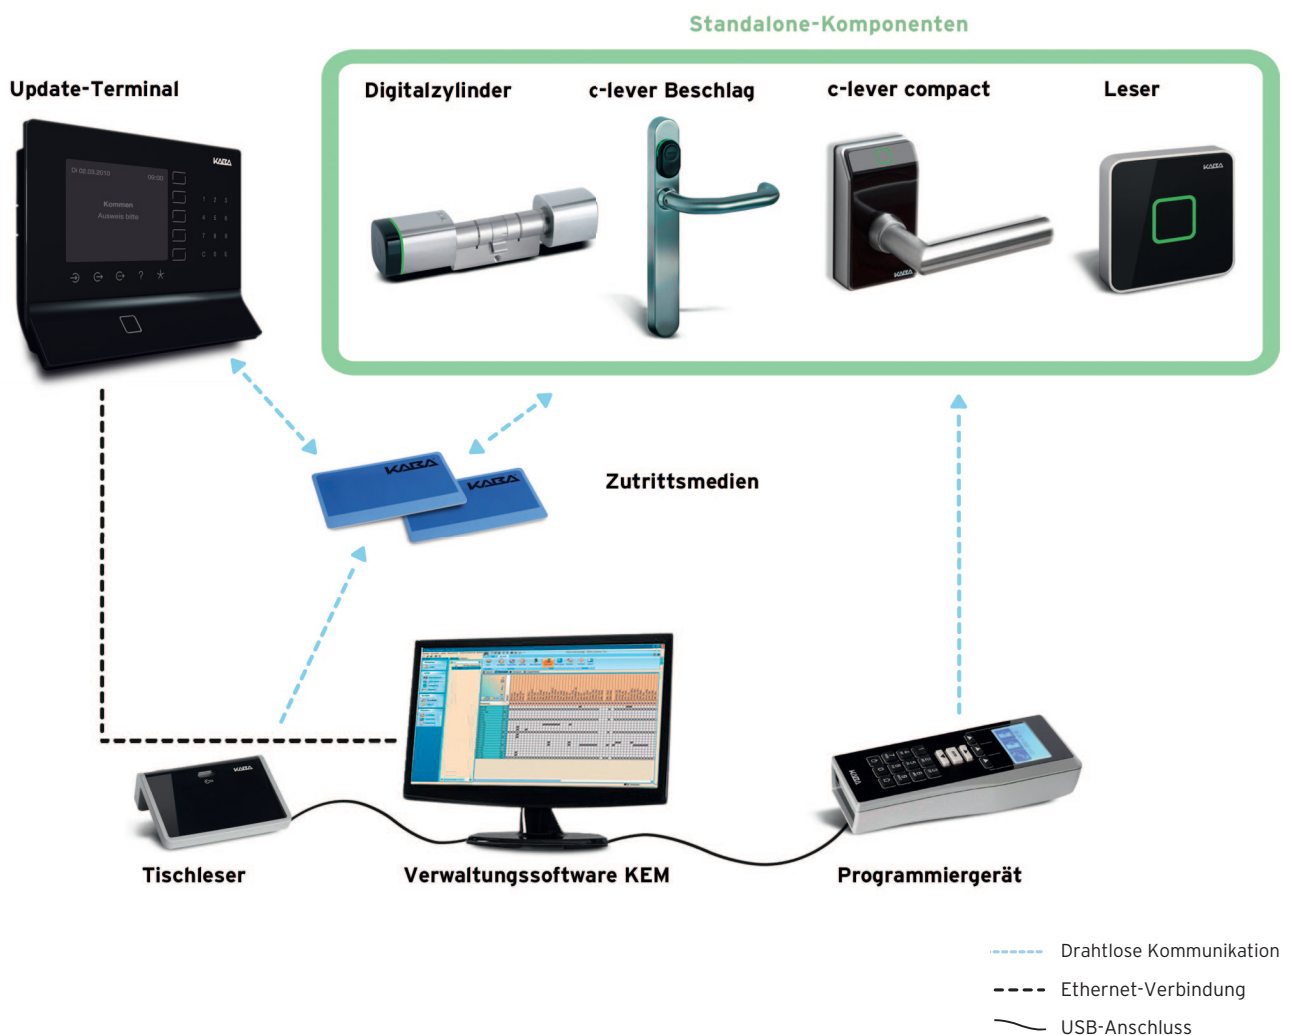

Das modulare Kaba evolo System

Die Kaba evolo Hauptfunktionen in der Übersicht:

- Beliebig viele Benutzer je Türe möglich
- Gruppenberechtigungen: Es können bis zu 512 Gruppen (bestehend aus Benutzern oder Türen) übersichtlich zusammengefasst werden. Damit lassen sich beliebig viele Zutrittsmedien rasch und effizient programmieren
- Einzelrechte: Es besteht die Möglichkeit, Zutrittsmedien mit individuellen Zeitfenstern einzutragen, z.B. für Reinigungspersonal oder temporäre Mitarbeiter
- Reservationen: Berechtigungen können mit definiertem Start- und Ablaufzeitpunkt (Datum und Tageszeiten) vorbereitet werden, z.B. für Besucher
- Rückverfolgbarkeit: Speicherung von bis zu 2'000 Ereigniseinträgen pro Türe (abschaltbar)
- TimePro Funktionen:
  - Day/Night-Zeitprofil: Türen können so programmiert werden, dass sie zu vorgegebenen Zeiten frei begehbar sind
  - Office-Funktion: Das berechtigte Zutrittsmedium kann die Türe freigeben – diese wird zu einem vordefinierten Zeitpunkt automatisch wieder geschlossen
- Bis zu 15 Tages-Zeitprofile mit je 12 Zeitfenstern pro Anlage programmierbar
- Bis zu 20 Ferienblöcke sowie 2 x 32 Sondertage pro Anlage vorprogrammierbar