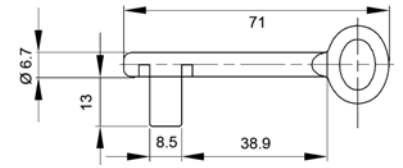

Zifferschlüssel 7550 ASEL

Temperguss vernickelt, Länge 71 mm.

Einsatz bei: 41.2401-41.2486

	Schlüssel Nr.				Schlüssel Nr.			
	Orig. Nr.	Stück	CHF Stück	Orig. Nr.	Stück	CHF Stück		
42.6001.0103	103	10	10.50	.0108 108	10	10.50		
.0104	104	10	10.50	.0127 127	10	10.50		
.0105	105	10	10.50	.0128 128	10	10.50		
.0106	106	10	10.50	.0147 147*	10	10.50		
.0107	107	10	10.50	.0148 148	10	10.50		

Abbildung = Schlüsselloch

* = Standard für gleichschliessend

Zifferschlüssel 7553 ASEL

Temperguss vernickelt, Länge 72 mm.

Einsatz bei: 41.2421, 41.2422, 41.2423, 41.2426, 41.2427 Einsteckschlösser

	Schlüssel Nr.				Schlüssel Nr.			
	Orig. Nr.	Stück	CHF Stück	Orig. Nr.	Stück	CHF Stück		
42.6021.0001	1	1	11.60	.0029 29	1	11.60		
.0002	2	1	11.60	.0030 30	1	11.60		
.0004	4	1	11.60	.0032 32	1	11.60		
.0005	5	1	11.60	.0033 33	1	11.60		
.0006	6	1	11.60	.0034 34	1	11.60		
.0007	7	1	11.60	.0037 37	1	11.60		
.0008	8	1	11.60	.0038 38	1	11.60		
.0009	9	1	11.60	.0039 39	1	11.60		
.0010	10	1	11.60	.0040 40	1	11.60		
.0011	11	1	11.60	.0043 43	1	11.60		
.0012	12	1	11.60	.0044 44	1	11.60		
.0015	15	1	11.60	.0045 45	1	11.60		
.0016	16	1	11.60	.0046 46	1	11.60		
.0019	19	1	11.60	.0047 47	1	11.60		
.0020	20	1	11.60	.0048 48	1	11.60		
.0021	21	1	11.60	.0049 49	1	11.60		
.0022	22	1	11.60	.0051 51	1	11.60		
.0023	23	1	11.60	.0052 52	1	11.60		
.0024	24	1	11.60	.0053 53	1	11.60		
.0025	25	1	11.60	.0054 54	1	11.60		
.0026	26	1	11.60	.0059 59	1	11.60		
.0027	27	1	11.60	.0060 60	1	11.60		
.0028	28	1	11.60					