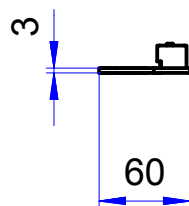

Gegenkasten Variflex sFlip-Lock- Holz

Set-Nr.
201.03539

Gegenkasten Variflex sFlip-Lock Metall

Set-Nr.
201.03506

Set-Nr.
201.03507

Set-Nr.
201.03508

Gegenkasten Stulpset Übersicht zu GEZE IQ AUT sFlipLock								
Pos	Menge	Einheit	Standort	Gegenstand			Material	
				Gezeichnet	18.02.2015	ds	Massstab	
				Geprüft			1:5	
				Freigegeben			A3	
Zust.	Änderungen		Datum	Name		Kunde		
Ohne sep.Stückliste	24413				Oberfläche			
Sep.Stückliste gleicher Nr.					Ursprung			
Sep.Stückliste anderer Nr.					Ersatz für			
 Schloss- und Beschlägefabrik AG 4245 Kleinlützel				Gegenkasten Stulpset Übersicht zu GEZE IQ AUT sFlipLock			201.0401 2D	Ae