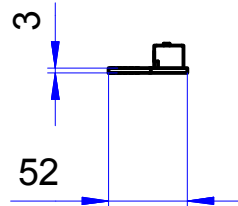

Gegenkasten Variflex sFlip-Lock- Holz

Set-Nr.
201.03539

Gegenkasten Variflex sFlip-Lock Metall

Set-Nr.
201.03506

Set-Nr.
201.03507

Set-Nr.
201.03508

Gegenkasten Stulpset Übersicht zu GEZE IQ AUT sFlipLock								
Pos	Menge	Einheit	Standort	Gegenstand			Material	
				Gezeichnet	18.02.2015	ds	Massstab	
				Geprüft			1:5	
				Freigegeben			A3	
Zust.	Änderungen		Datum	Name		Kunde		
Ohne sep.Stückliste	24413				Oberfläche			
Sep.Stückliste gleicher Nr.					Ursprung			
Sep.Stückliste anderer Nr.					Ersatz für			
 Schloss- und Beschlägefabrik AG 4245 Kleinlützel				Gegenkasten Stulpset Übersicht zu GEZE IQ AUT sFlipLock			201.0401 2D	Ae