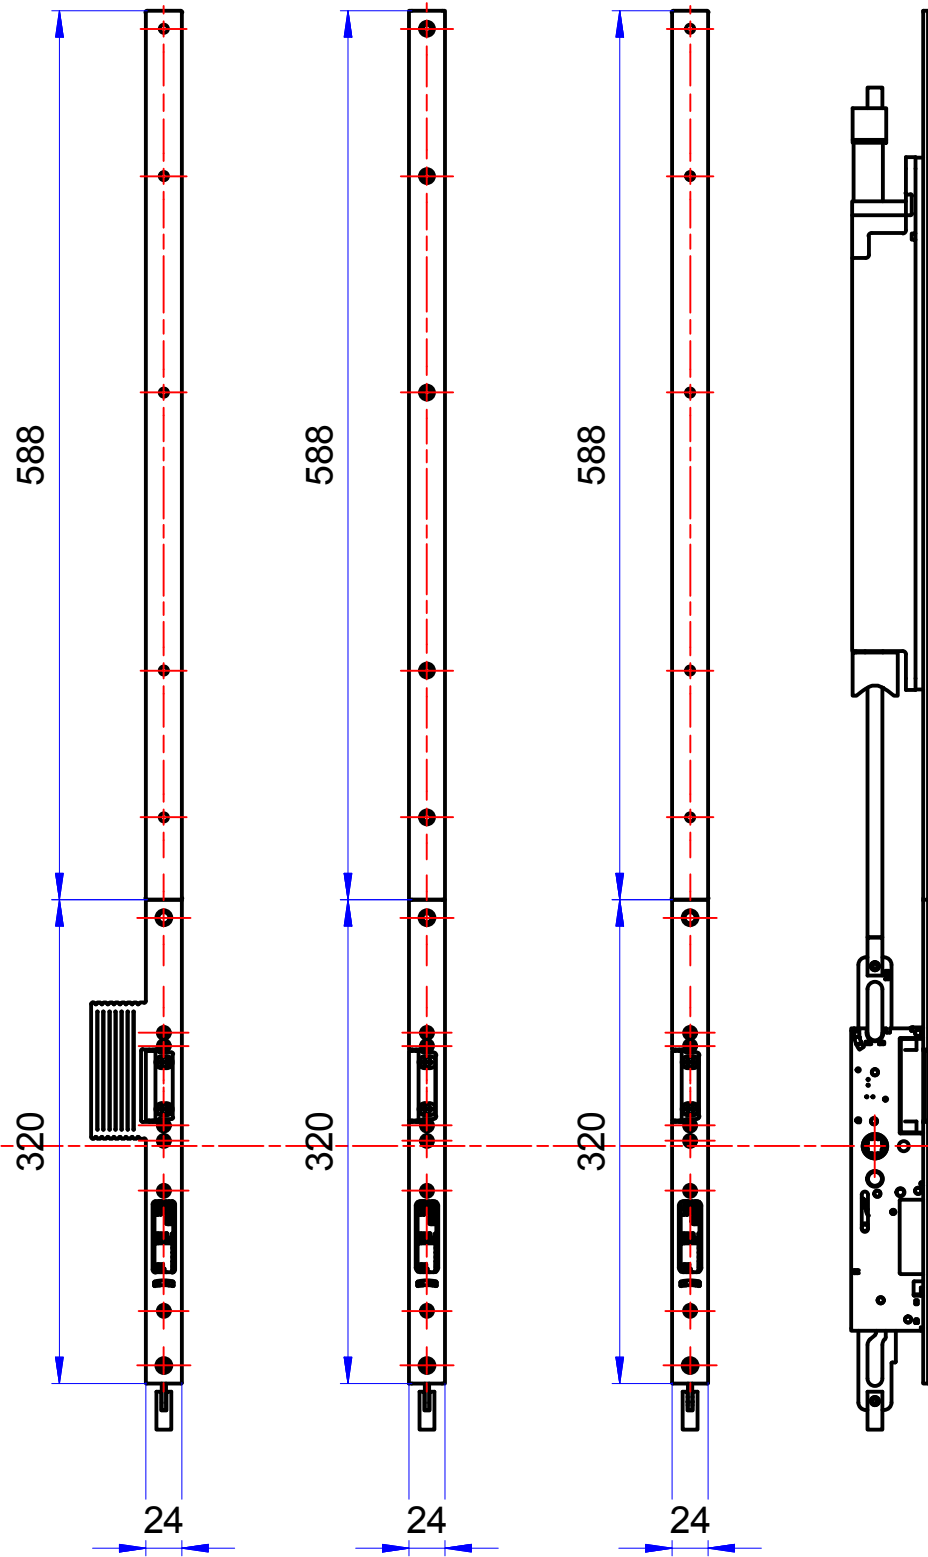

Gegenkasten Variflex sFlip-Lock- Holz

Set-Nr.
201.03539

Gegenkasten Variflex sFlip-Lock Metall

Set-Nr.
201.03506

Set-Nr.
201.03507

Set-Nr.
201.03508

Gegenkasten Stulpset Übersicht zu GEZE IQ AUT sFlipLock								
Pos	Menge	Einheit	Standort	Gegenstand			Material	
				Gezeichnet	18.02.2015	ds	Massstab	
				Geprüft			1:5	
				Freigegeben			A3	
Zust.	Änderungen		Datum	Name		Kunde		
Ohne sep.Stückliste	24413				Oberfläche			
Sep.Stückliste gleicher Nr.					Ursprung			
Sep.Stückliste anderer Nr.					Ersatz für			
 Schloss- und Beschlägefabrik AG 4245 Kleinlützel				Gegenkasten Stulpset Übersicht zu GEZE IQ AUT sFlipLock			201.0401 2D	Ae