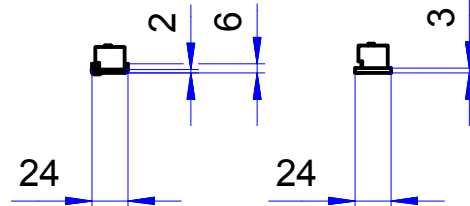

Gegenkasten Variflex sFlip-Lock- Holz

Set-Nr.
201.03539

Gegenkasten Variflex sFlip-Lock Metall

Set-Nr.
201.03506

Set-Nr.
201.03507

Set-Nr.
201.03508

Gegenkasten Stulpset Übersicht zu GEZE IQ AUT sFlipLock								
Pos	Menge	Einheit	Standort	Gegenstand			Material	
				Gezeichnet	18.02.2015	ds	Massstab	
				Geprüft			1:5	
				Freigegeben			A3	
Zust.	Änderungen		Datum	Name		Kunde		
Ohne sep.Stückliste	24413				Oberfläche			
Sep.Stückliste gleicher Nr.					Ursprung			
Sep.Stückliste anderer Nr.					Ersatz für			
 Schloss- und Beschlägefabrik AG 4245 Kleinlützel				Gegenkasten Stulpset Übersicht zu GEZE IQ AUT sFlipLock			201.0401 2D	Ae