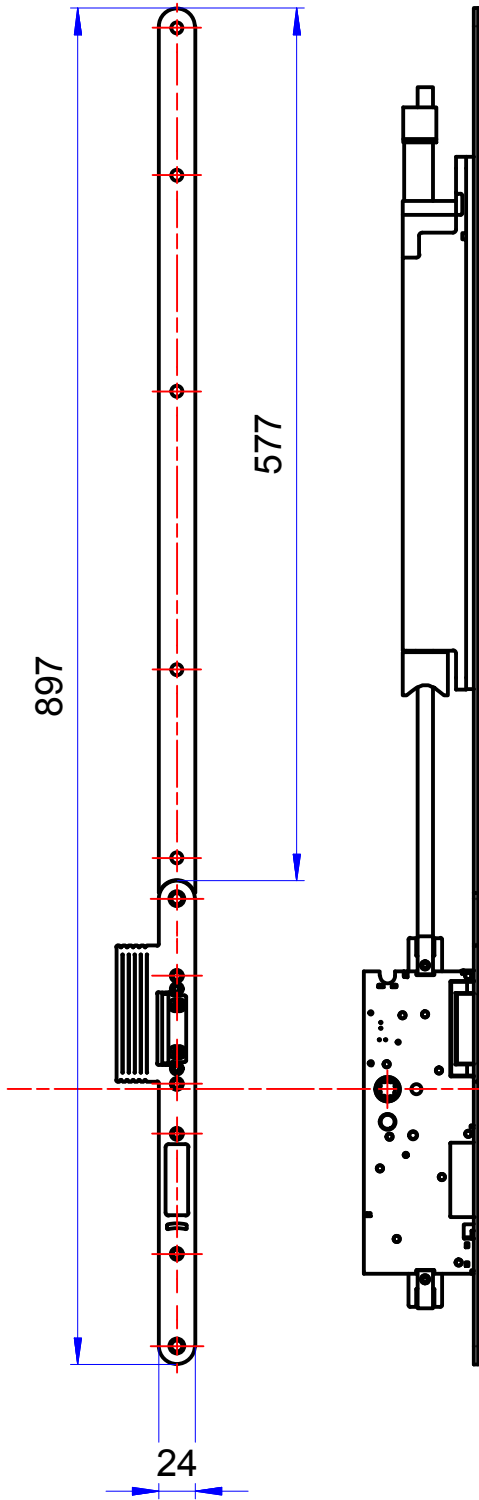

Gegenkasten Variflex sFlip-Lock- Holz

Set-Nr.
201.03539

Gegenkasten Variflex sFlip-Lock Metall

Set-Nr.
201.03506

Set-Nr.
201.03507

Set-Nr.
201.03508

Gegenkasten Stulpset Übersicht zu GEZE IQ AUT sFlipLock								
Pos	Menge	Einheit	Standort	Gegenstand			Material	
				Gezeichnet	18.02.2015	ds	Massstab	
				Geprüft			1:5	
				Freigegeben			A3	
Zust.	Änderungen		Datum	Name		Kunde		
Ohne sep.Stückliste	24413				Oberfläche			
Sep.Stückliste gleicher Nr.					Ursprung			
Sep.Stückliste anderer Nr.					Ersatz für			
 Schloss- und Beschlägefabrik AG 4245 Kleinlützel				Gegenkasten Stulpset Übersicht zu GEZE IQ AUT sFlipLock			201.0401 2D	Ae