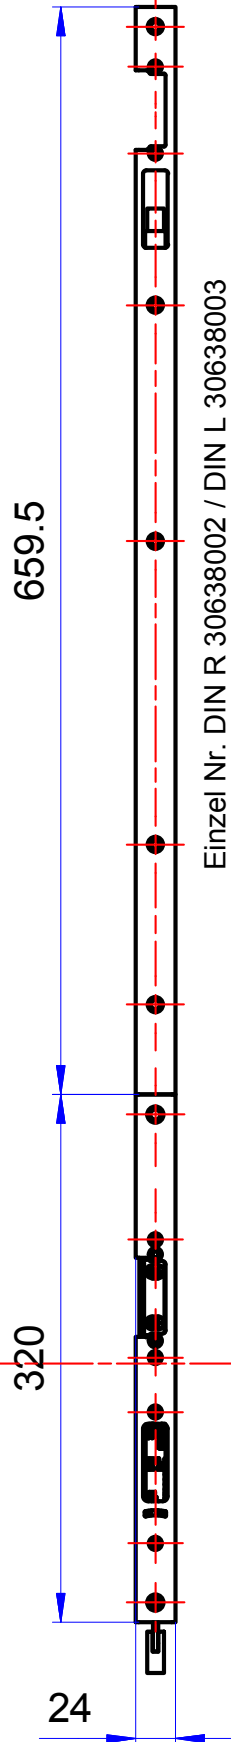

Gegenkasten Variflex mFlip-Lock Holz

Set-Nr.
DIN L + R 20538005
Einzel Nr. 30538016

Gegenkasten Variflex mFlip-Lock Metall

Set-Nr.
DIN L + R 20538001
Einzel Nr. 30638001

Set-Nr.
DIN L 20538002
DIN R 20538003

Set-Nr.
DIN L + R 20538004
Einzel Nr. 30638004

Einzel Nr. DIN R 30638002 / DIN L 30638003

Gegenkasten Stulpset Übersicht zu
GEZE IQ LOCK AUT **mFlipLock**