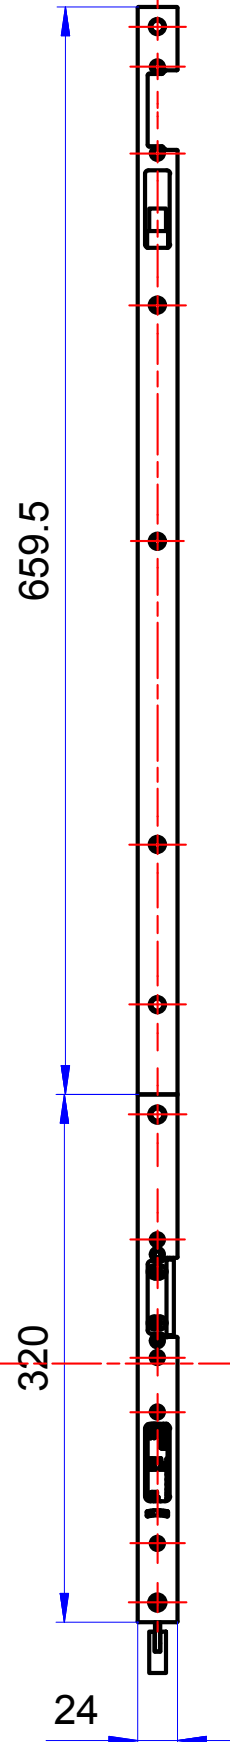

Gegenkasten Variflex mFlip-Lock Holz

Set-Nr.
DIN L + R 20538005
Einzel Nr. 30538016

Gegenkasten Variflex mFlip-Lock Metall

Set-Nr.
DIN L + R 20538001
Einzel Nr. 30638001

Set-Nr.
DIN L 20538002
DIN R 20538003

Set-Nr.
DIN L + R 20538004
Einzel Nr. 30638004

Einzel Nr. DIN R 30638002 / DIN L 30638003

Gegenkasten Stulpset Übersicht zu
GEZE IQ LOCK AUT **mFlipLock**