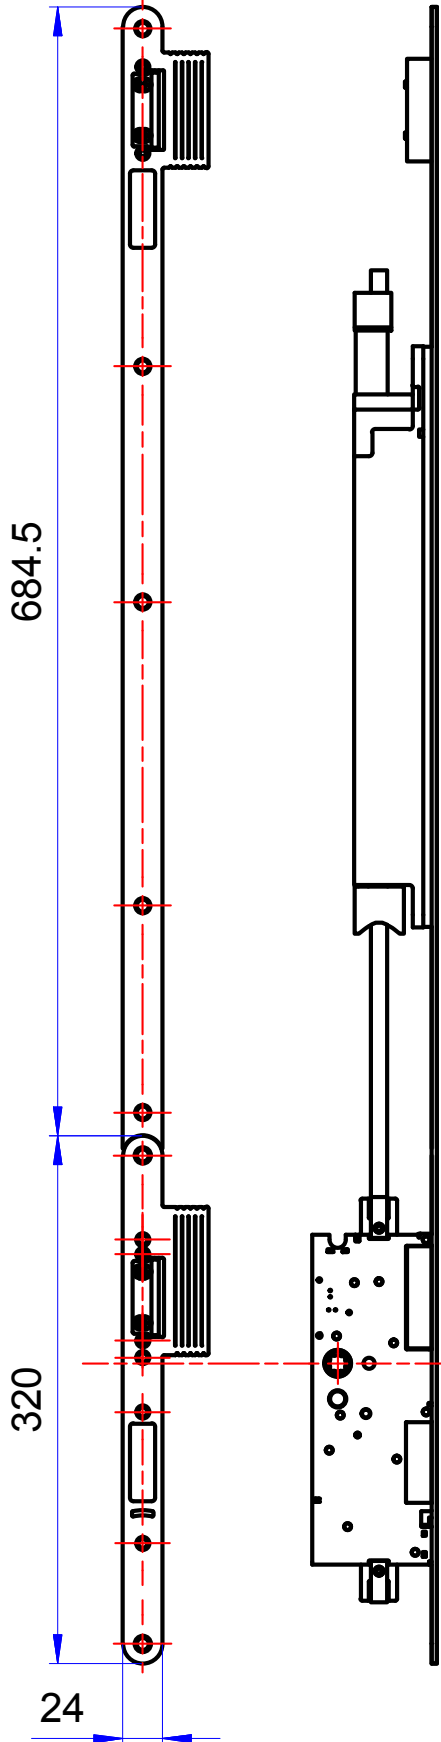

Gegenkasten Variflex mFlip-Lock Holz

Set-Nr.
DIN L + R 20538005
Einzel Nr. 30538016

Gegenkasten Variflex mFlip-Lock Metall

Set-Nr.
DIN L + R 20538001
Einzel Nr. 30638001

Set-Nr.
DIN L 20538002
DIN R 20538003

Set-Nr.
DIN L + R 20538004
Einzel Nr. 30638004

Einzel Nr. DIN R 30638002 / DIN L 30638003

Gegenkasten Stulpset Übersicht zu
GEZE IQ LOCK AUT **mFlipLock**