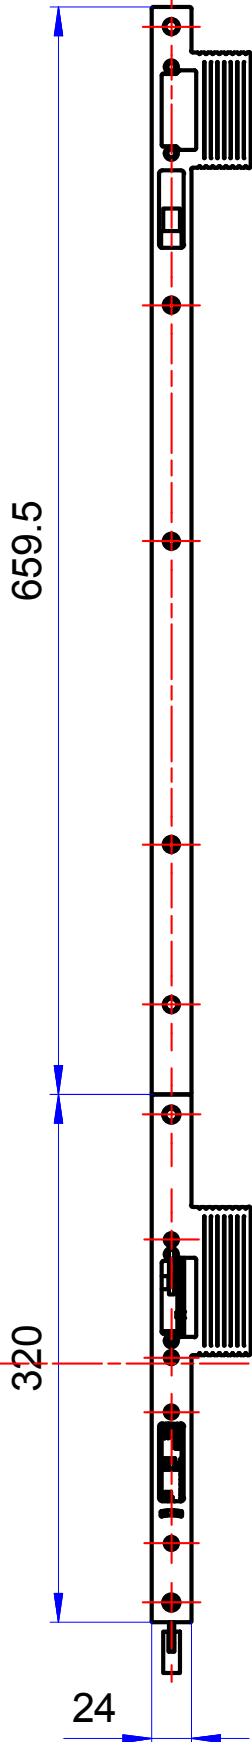

Gegenkasten Variflex mFlip-Lock Holz

Set-Nr.
DIN L + R 20538005
Einzel Nr. 30538016

Gegenkasten Variflex mFlip-Lock Metall

Set-Nr.
DIN L + R 20538001
Einzel Nr. 30638001

Set-Nr.
DIN L 20538002
DIN R 20538003

Set-Nr.
DIN L + R 20538004
Einzel Nr. 30638004

Einzel Nr. DIN R 30638002 / DIN L 30638003

Gegenkasten Stulpset Übersicht zu
GEZE IQ LOCK AUT **mFlipLock**