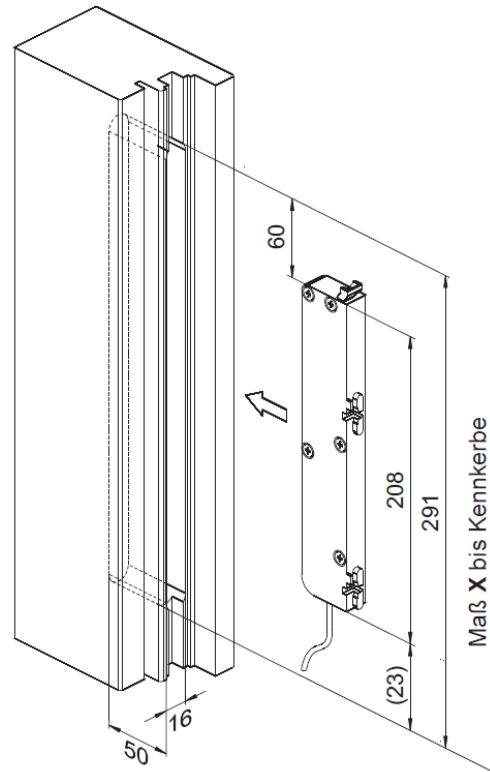

Bei Stulplänge 1777,5mm    Maß X = 621mm

Weitere Längen / Schlossausführungen			
Länge [mm]	Maß B [mm]	Schlossausführung	Maß X [mm]
1750 1935	760	Automatic 2, Automatic 3, Automatic 4, Automatic 6	650
1600	760	Automatic 2, Automatic 6	
Variabel*	660	Automatic 2	470
Variabel*	760, 790	Automatic 2	621
Variabel*	760, 790, 733, 612, 734	Automatic 4	470

\* Alle Längen, die hier nicht aufgeführt sind, z.B. 2285 mm, 1709 mm, 1810 mm

Bei Stulplänge 1750mm    Maß X = 650mm

Weitere Längen / Schlossausführungen			
Länge [mm]	Maß B [mm]	Schlossausführung	Maß X [mm]
1750 1935	760	Automatic 2, Automatic 3, Automatic 4, Automatic 6	650
1600	760	Automatic 2, Automatic 6	
Variabel*	660	Automatic 2	470
Variabel*	760, 790	Automatic 2	621
Variabel*	760, 790, 733, 612, 734	Automatic 4	470

\* Alle Längen, die hier nicht aufgeführt sind, z.B. 2285 mm, 1709 mm, 1810 mm