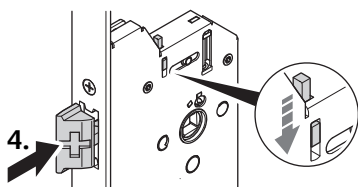

Falle drehen Rotating the latch Inverser la position du pêne Routare il fermo della serratura

Panikseite einstellen.

Nicht bei Panik E!

Changing the panic side.

Not at Panic E!

Modification du côté anti-panique.

Pas à la fonction antipanique E!

Sostituzione del lato antipanico.

Non con la funzione antipanico E!

ASSA ABLOY (Schweiz) AG
Schlosstechnik
Laufenstrasse 172
CH-4245 Kleinlützel
Tel. +41 (0) 61 775 11 11