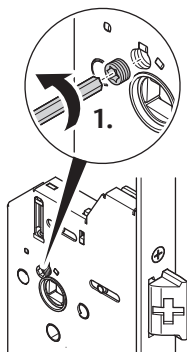

Falle drehen Rotating the latch Inverser la position du pêne Routare il fermo della serratura

Panikseite einstellen.

Nicht bei Panik E!

Changing the panic side.

Not at Panic E!

Modification du côté anti-panique.

Pas à la fonction antipanique E!

Sostituzione del lato antipanico.

Non con la funzione antipanico E!

ASSA ABLOY (Schweiz) AG
Schlosstechnik
Laufenstrasse 172
CH-4245 Kleinlützel
Tel. +41 (0) 61 775 11 11