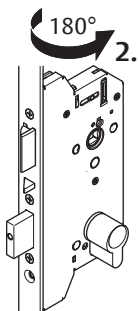

Falle drehen Rotating the latch Inverser la position du pêne Routare il fermo della serratura

Panikseite einstellen.

Nicht bei Panik E!

Changing the panic side.

Not at Panic E!

Modification du côté anti-panique.

Pas à la fonction antipanique E!

Sostituzione del lato antipanico.

Non con la funzione antipanico E!

ASSA ABLOY (Schweiz) AG
Schlosstechnik
Laufenstrasse 172
CH-4245 Kleinlützel
Tel. +41 (0) 61 775 11 11