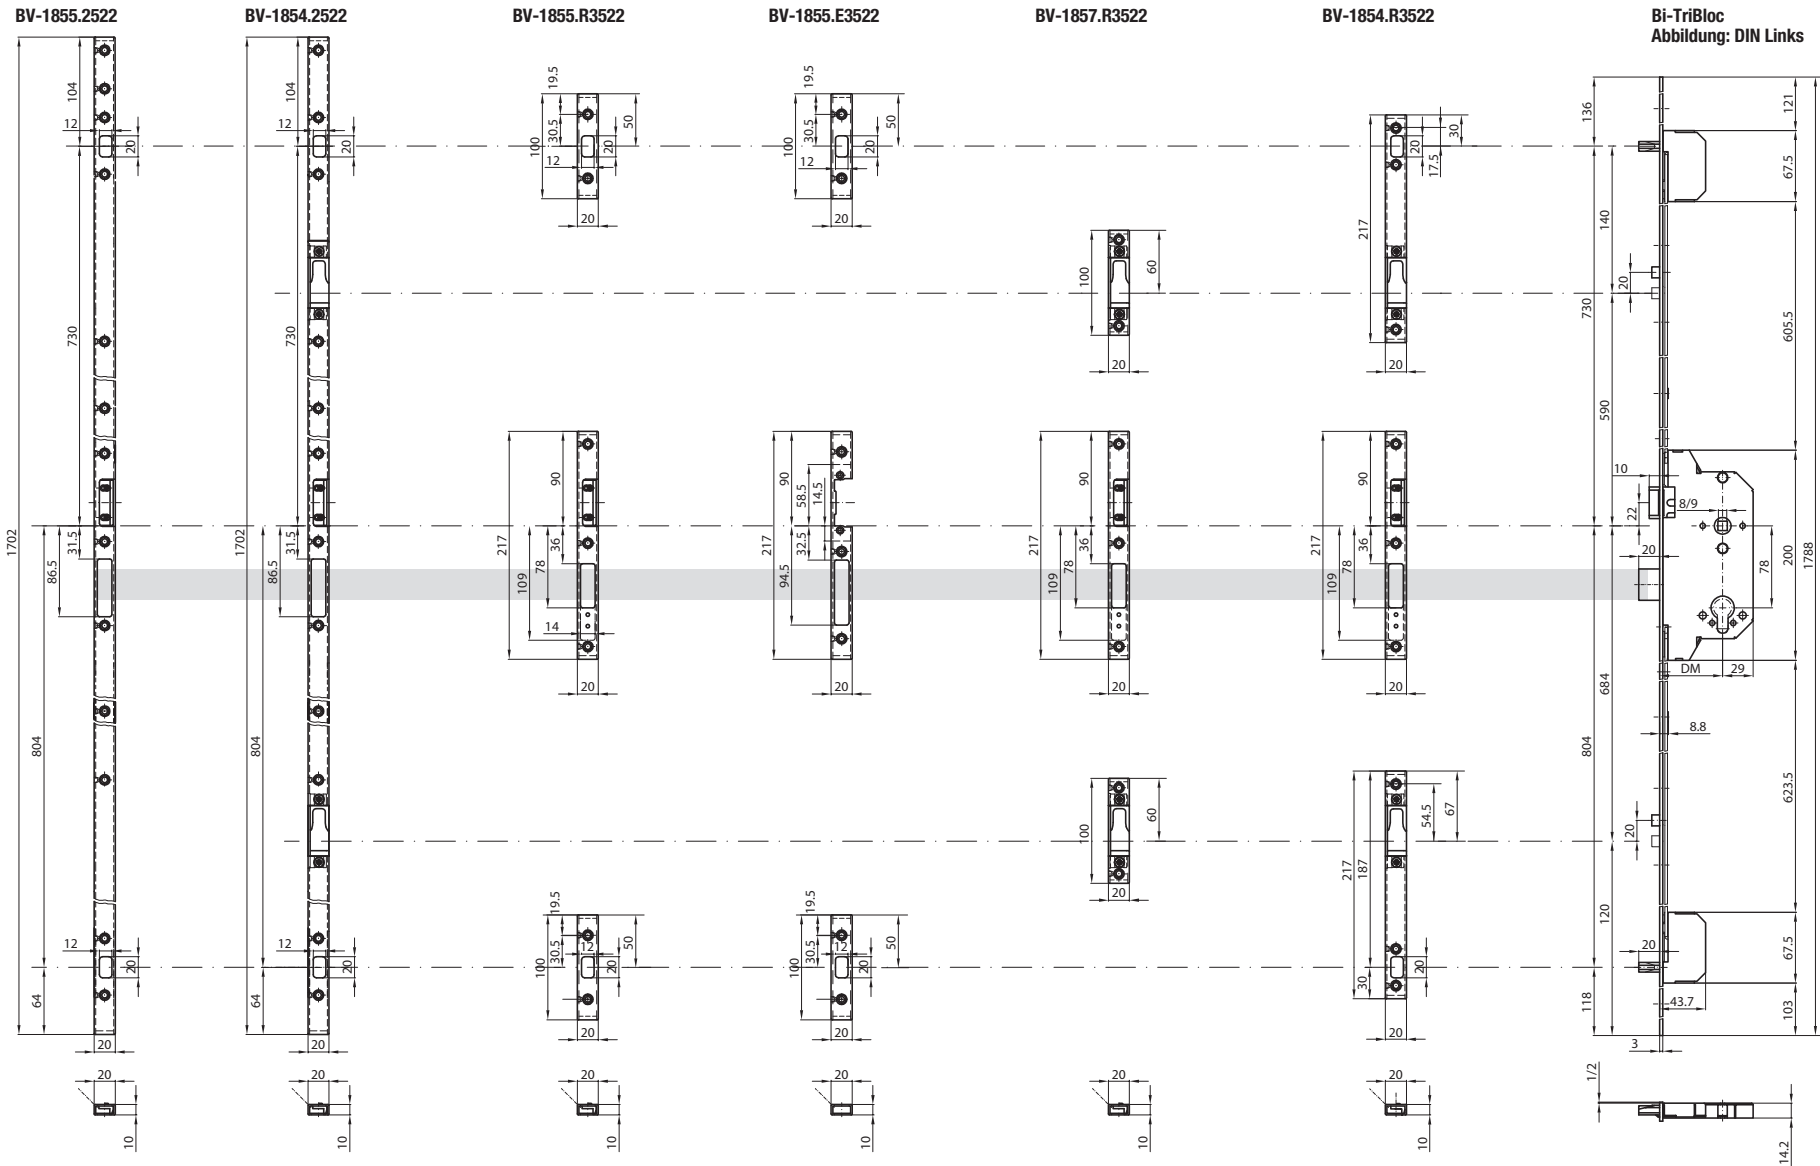

ProfiFlex-Schliessbleche (Holz) zu Tribloc

MSL Schloss- und Beschlägefabrik AG
CH-4245 Kleinlützel
Tel. 061 775 11 11 Fax 061 775 11 77
www.msl-lock.com info@msl-lock.com