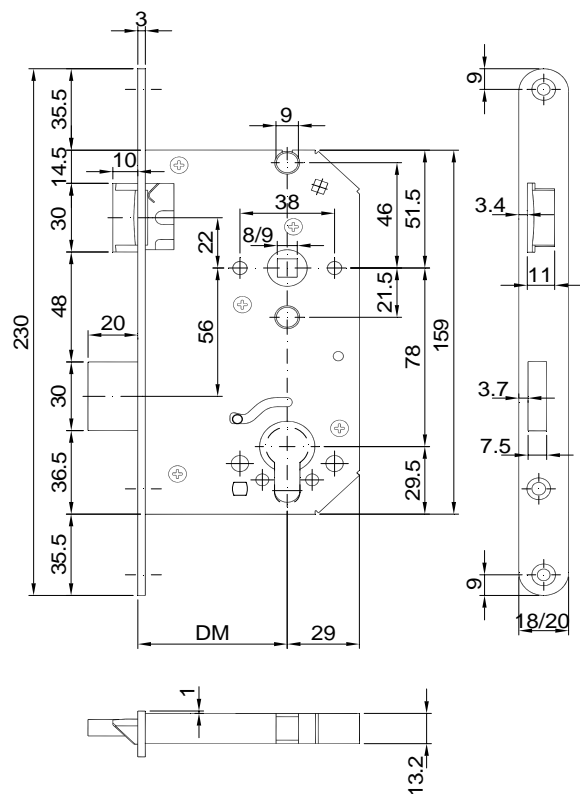

MSL Schloss- und
Beschlägefabrik AG
CH-4245 Kleinlützel

Telefon 061 775 11 11
Telefax 071 775 11 77

Homepage: www.msl-lock.com
E-Mail: info@msl-lock.com

Innovative Schlosstechnik

Art.-Nr. 1124 Standardfalle

CASA-Beta Sicherheits-Einsteckschloss

(Nachfolge für 1301)

Standardfalle; Feinguss
Riegel 1-tourig; 20 mm vorstehend; Feinguss
Schlosskasten blau verzinkt
Rundstulp 18 + 20mm; Eckstulp 20mm, blau verzinkt
Falle und Riegel blau verzinkt
Nuss 8 oder 9mm; Sintermaterial
Distanz 78mm

Dornmass 60; 70; 80 mm

1124.6 RZ-Rundzylinder

1124.7 PZ-Profilzylinder

1124.4 WC-Nuss 7 mm (Riegelvorschub 15mm)

Funktion:

Wechsel

Langriegelvorschub, 1-tourig

Anwendungen:

Im Neubau- und Renovationsbereich
Innenabschlusstüren / Zimmertüren

Optionen:

Mit Fallenfeststeller PRIM - First 312

Mit CASA-Austauschstulp 248x22ex3mm; blau verzinkt

Qualitätsstandard:

DIN 18251-1: 2002-7; Klasse 4

Brandschutz geprüft EN 1634-1

Abbildung = DIN links