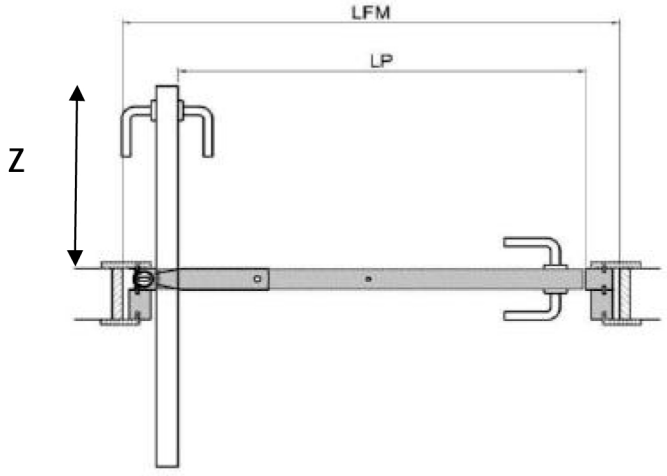

Datum / Unterschrift: _____

Oberfläche des Track Kit:

- Schwarz Finish
- Silber Finish

Option:

- Dämpfer Soft Opening Kit

- LFM: Rohe Türöffnung
- LP: Lichte Breite
- Z: Max. Platzbedarf der geöffneten Tür
- LA: Türblattbreite
- HA: Türblatthöhe
- HP: Lichte Höhe

Track Kit: Beschlagsset für oberhalb und unterhalb der Tür

<input type="checkbox"/> LP: 640 mm	LFM: 800 mm	LA: 665 mm	Z: 392 mm
<input type="checkbox"/> LP: 690 mm	LFM: 850 mm	LA: 715 mm	Z: 392 mm
<input type="checkbox"/> LP: 740 mm	LFM: 900 mm	LA: 765 mm	Z: 392 mm
<input type="checkbox"/> LP: 790 mm	LFM: 950 mm	LA: 815 mm	Z: 428 mm
<input type="checkbox"/> LP: 840 mm	LFM: 1000 mm	LA: 865 mm	Z: 478 mm
<input type="checkbox"/> LP: 890 mm	LFM: 1050 mm	LA: 915 mm	Z: 528 mm
<input type="checkbox"/> LP: 940 mm	LFM: 1100 mm	LA: 965 mm	Z: 578 mm

Rod Kit: Beschlagsset für die seitliche Bandung der Tür:

<input type="checkbox"/> HP: 1950 mm	HFM: 2000 mm	HA: 1934 mm
<input type="checkbox"/> HP: 2000 mm	HFM: 2050 mm	HA: 1984 mm
<input type="checkbox"/> HP: 2050 mm	HFM: 2100 mm	HA: 2034 mm
<input type="checkbox"/> HP: 2100 mm	HFM: 2150 mm	HA: 2084 mm
<input type="checkbox"/> HP: 2150 mm	HFM: 2200 mm	HA: 2134 mm
<input type="checkbox"/> HP: 2200 mm	HFM: 2250 mm	HA: 2184 mm