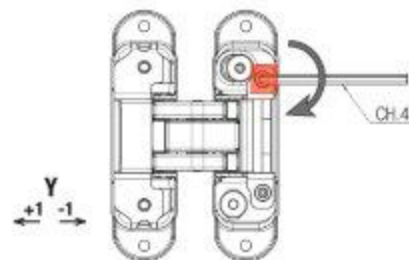

**CERNIERA CENTRATA - BISAGRA CENTRADA**  
**ZENTRIERTES TÜRBAND - HINGE CENTERED ON THE DOOR LEAF**  
**CHARNIERE CENTREE - ПЕТЛЯ ЦЕНТРИРОВАННАЯ**

Sp (mm)	A
38	3.5
39	4
40	4.5
41	5
42	5.5
43	6
44	6.5
45	7

**Regolazioni - Regulaciones - Réglages**  
**Justierung - Adjustments - Regelbarkeit - Регулировки**

**Höhenverstellung**

**Seitenverstellung**

**Tiefenverstellung**

**CERNIERA NON CENTRATA - BISAGRA NO CENTRADA**  
**NICHT ZENTRIERTES TÜRBAND - HINGE NON-CENTERED ON THE DOOR LEAF**  
**CHARNIERE NON CENTREE - ПЕТЛЯ НЕЦЕНТРИРОВАННАЯ**