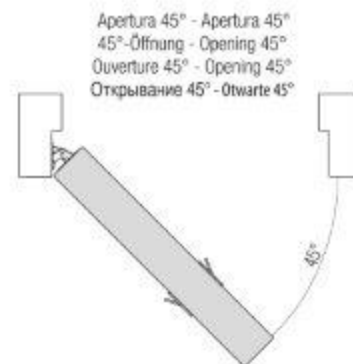

**CERNIERA CENTRATA - BISAGRA CENTRADA**  
**ZENTRIERTES TÜRBAND - HINGE CENTERED ON THE DOOR LEAF**  
**CHARNIERE CENTREE - ПЕТЛЯ ЦЕНТРИРОВАННАЯ**

Sp (mm)	A
38	3.5
39	4
40	4.5
41	5
42	5.5
43	6
44	6.5
45	7

**Regolazioni - Regulaciones - Réglages**  
**Justierung - Adjustments - Regelbarkeit - Регулировки**

**Höhenverstellung**

**Seitenverstellung**

**Tiefenverstellung**

**CERNIERA NON CENTRATA - BISAGRA NO CENTRADA**  
**NICHT ZENTRIERTES TÜRBAND - HINGE NON-CENTERED ON THE DOOR LEAF**  
**CHARNIERE NON CENTREE - ПЕТЛЯ НЕЦЕНТРИРОВАННАЯ**