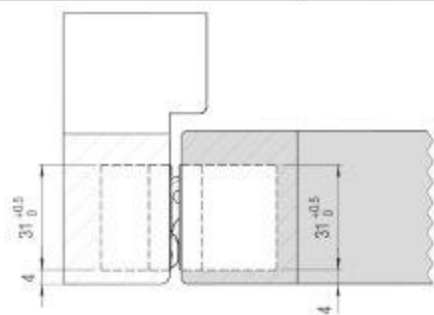

**CERNIERA CENTRATA - BISAGRA CENTRADA**  
**ZENTRIERTES TÜRBAND - HINGE CENTERED ON THE DOOR LEAF**  
**CHARNIERE CENTREE - ПЕТЛЯ ЦЕНТРИРОВАННАЯ**

Sp (mm)	A
38	3.5
39	4
40	4.5
41	5
42	5.5
43	6
44	6.5
45	7

**Regolazioni - Regulaciones - Réglages**  
**Justierung - Adjustments - Regelbarkeit - Регулировки**

**Höhenverstellung**

**Seitenverstellung**

**Tiefenverstellung**

**CERNIERA NON CENTRATA - BISAGRA NO CENTRADA**  
**NICHT ZENTRIERTES TÜRBAND - HINGE NON-CENTERED ON THE DOOR LEAF**  
**CHARNIERE NON CENTREE - ПЕТЛЯ НЕЦЕНТРИРОВАННАЯ**