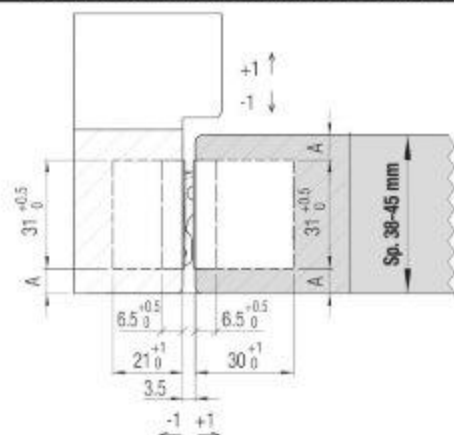

**CERNIERA CENTRATA - BISAGRA CENTRADA**  
**ZENTRIERTES TÜRBAND - HINGE CENTERED ON THE DOOR LEAF**  
**CHARNIERE CENTREE - ПЕТЛЯ ЦЕНТРИРОВАННАЯ**

Sp (mm)	A
38	3.5
39	4
40	4.5
41	5
42	5.5
43	6
44	6.5
45	7

**Regolazioni - Regulaciones - Réglages**  
**Justierung - Adjustments - Regelbarkeit - Регулировки**

**Höhenverstellung**

**Seitenverstellung**

**Tiefenverstellung**

**CERNIERA NON CENTRATA - BISAGRA NO CENTRADA**  
**NICHT ZENTRIERTES TÜRBAND - HINGE NON-CENTERED ON THE DOOR LEAF**  
**CHARNIERE NON CENTREE - ПЕТЛЯ НЕЦЕНТРИРОВАННАЯ**