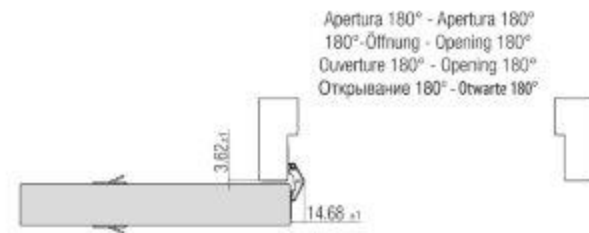

CERNIERA NON CENTRATA - BISAGRA NO CENTRADA
NICHT ZENTRIERTES TÜRBAND - HINGE NON-CENTERED ON THE DOOR LEAF
CHARNIERE NON CENTREE - ПЕТЛЯ НЕЦЕНТРИРОВАННАЯ