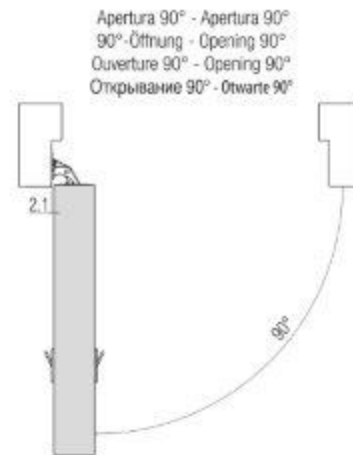

**CERNIERA CENTRATA - BISAGRA CENTRADA**  
**ZENTRIERTES TÜRBAND - HINGE CENTERED ON THE DOOR LEAF**  
**CHARNIERE CENTREE - ПЕТЛЯ ЦЕНТРИРОВАННАЯ**

Sp (mm)	A
38	3.5
39	4
40	4.5
41	5
42	5.5
43	6
44	6.5
45	7

**Regolazioni - Regulaciones - Réglages**  
**Justierung - Adjustments - Regelbarkeit - Регулировки**

**Höhenverstellung**

**Seitenverstellung**

**Tiefenverstellung**

**CERNIERA NON CENTRATA - BISAGRA NO CENTRADA**  
**NICHT ZENTRIERTES TÜRBAND - HINGE NON-CENTERED ON THE DOOR LEAF**  
**CHARNIERE NON CENTREE - ПЕТЛЯ НЕЦЕНТРИРОВАННАЯ**