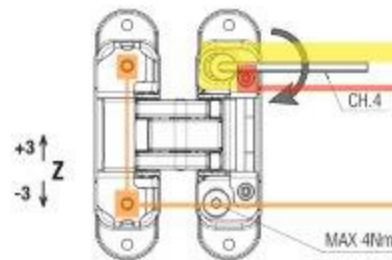

**CERNIERA CENTRATA - BISAGRA CENTRADA**  
**ZENTRIERTES TÜRBAND - HINGE CENTERED ON THE DOOR LEAF**  
**CHARNIERE CENTREE - ПЕТЛЯ ЦЕНТРИРОВАННАЯ**

Sp (mm)	A
38	3.5
39	4
40	4.5
41	5
42	5.5
43	6
44	6.5
45	7

**Regolazioni - Regulaciones - Réglages**  
**Justierung - Adjustments - Regelbarkeit - Регулировки**

**Höhenverstellung**

**Seitenverstellung**

**Tiefenverstellung**

**CERNIERA NON CENTRATA - BISAGRA NO CENTRADA**  
**NICHT ZENTRIERTES TÜRBAND - HINGE NON-CENTERED ON THE DOOR LEAF**  
**CHARNIERE NON CENTREE - ПЕТЛЯ НЕЦЕНТРИРОВАННАЯ**