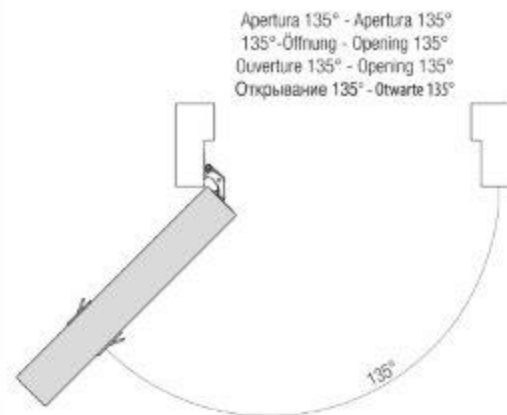

**CERNIERA CENTRATA - BISAGRA CENTRADA**  
**ZENTRIERTES TÜRBAND - HINGE CENTERED ON THE DOOR LEAF**  
**CHARNIERE CENTREE - ПЕТЛЯ ЦЕНТРИРОВАННАЯ**

Sp (mm)	A
38	3.5
39	4
40	4.5
41	5
42	5.5
43	6
44	6.5
45	7

**Regolazioni - Regulaciones - Réglages**  
**Justierung - Adjustments - Regelbarkeit - Регулировки**

**Höhenverstellung**

**Seitenverstellung**

**Tiefenverstellung**

**CERNIERA NON CENTRATA - BISAGRA NO CENTRADA**  
**NICHT ZENTRIERTES TÜRBAND - HINGE NON-CENTERED ON THE DOOR LEAF**  
**CHARNIERE NON CENTREE - ПЕТЛЯ НЕЦЕНТРИРОВАННАЯ**