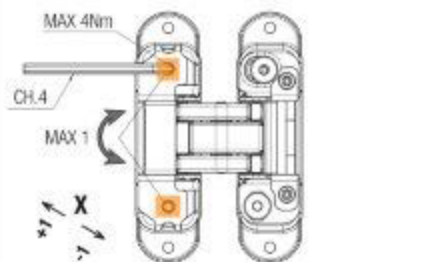

**CERNIERA CENTRATA - BISAGRA CENTRADA**  
**ZENTRIERTES TÜRBAND - HINGE CENTERED ON THE DOOR LEAF**  
**CHARNIERE CENTREE - ПЕТЛЯ ЦЕНТРИРОВАННАЯ**

Sp (mm)	A
38	3.5
39	4
40	4.5
41	5
42	5.5
43	6
44	6.5
45	7

**Regolazioni - Regulaciones - Réglages**  
**Justierung - Adjustments - Regelbarkeit - Регулировки**

**Höhenverstellung**

**Seitenverstellung**

**Tiefenverstellung**

**CERNIERA NON CENTRATA - BISAGRA NO CENTRADA**  
**NICHT ZENTRIERTES TÜRBAND - HINGE NON-CENTERED ON THE DOOR LEAF**  
**CHARNIERE NON CENTREE - ПЕТЛЯ НЕЦЕНТРИРОВАННАЯ**