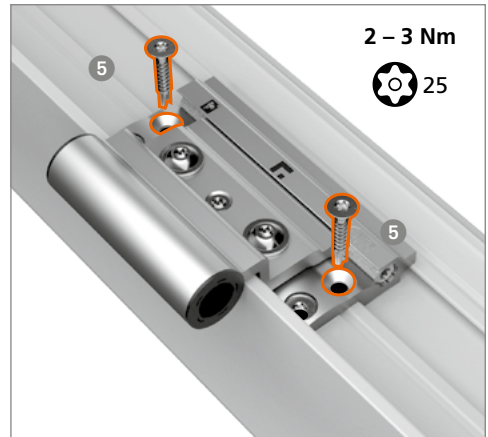

Rollenband Gutmann

Einbauanleitung

F Notice de montage
GB Installation instructions

Einzelteile · Pièces détachées · Single parts

Lagerbuchse aus wartungs-
freiem Kunststoff
– keinesfalls schmieren!
Douille en matière plastique
ne requérant aucun entretien
– ne graisser en aucun cas !
Bearing bushes made
of maintenance-free PVC
– do not lubricate!

Vorbereitung · Préparation · Preparation

Montage des Türbandes · Montage de la paumelle · Installing the hinge

Einbauanleitung
Notice de montage
Installation instructions

Montage des Türbandes · Montage de la paumelle · Installing the hinge

Montage des Türbandes · Montage de la paumelle · Installing the hinge

Einbauanleitung
Notice de montage
Installation instructions

Montage des Türbandes · Montage de la paumelle · Installing the hinge

Montage des Türbandes · Montage de la paumelle · Installing the hinge

Einstellanleitung Notice de réglage Adjustment instructions

GUTMANN

Verstellung der Bänder nur durch im Türenbau erfahrene Fachhandwerker.
Réglage et montage des paumelles uniquement par des professionnels qualifiés.
Mounting and application only to be done by an experienced tradesman.