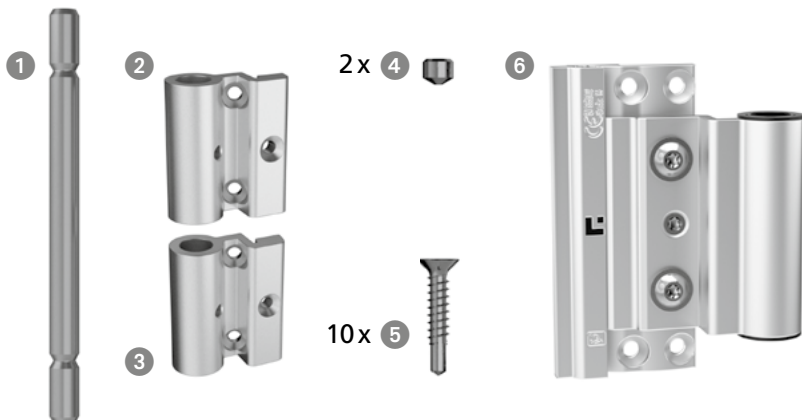

Rollenband Gutmann

Einbauanleitung

F Notice de montage
GB Installation instructions

Einzelteile · Pièces détachées · Single parts

Lagerbuchse aus wartungs-
freiem Kunststoff
– keinesfalls schmieren!
Douille en matière plastique
ne requérant aucun entretien
– ne graisser en aucun cas !
Bearing bushes made
of maintenance-free PVC
– do not lubricate!

Vorbereitung · Préparation · Preparation

Montage des Türbandes · Montage de la paumelle · Installing the hinge

Einbauanleitung
Notice de montage
Installation instructions

Montage des Türbandes · Montage de la paumelle · Installing the hinge