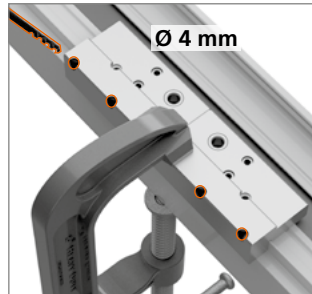

Rollenband Gutmann

Einbauanleitung

F Notice de montage
GB Installation instructions

Einzelteile · Pièces détachées · Single parts

Lagerbuchse aus wartungs-
freiem Kunststoff
– keinesfalls schmieren!
Douille en matière plastique
ne requérant aucun entretien
– ne graisser en aucun cas !
Bearing bushes made
of maintenance-free PVC
– do not lubricate!

Vorbereitung · Préparation · Preparation

Montage des Türbandes · Montage de la paumelle · Installing the hinge

Einbauanleitung
Notice de montage
Installation instructions

Montage des Türbandes · Montage de la paumelle · Installing the hinge

Montage des Türbandes · Montage de la paumelle · Installing the hinge

Einbauanleitung
Notice de montage
Installation instructions

Montage des Türbandes · Montage de la paumelle · Installing the hinge

Montage des Türbandes · Montage de la paumelle · Installing the hinge

Einstellanleitung Notice de réglage Adjustment instructions

GUTMANN

Verstellung der Bänder nur durch im Türenbau erfahrene Fachhandwerker.
Réglage et montage des paumelles uniquement par des professionnels qualifiés.
Mounting and application only to be done by an experienced tradesman.