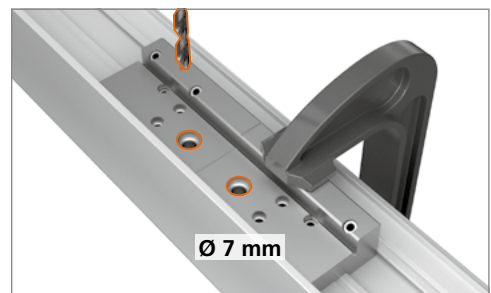

Rollenband Gutmann

Einbauanleitung

F Notice de montage
GB Installation instructions

Einzelteile · Pièces détachées · Single parts

Lagerbuchse aus wartungs-
freiem Kunststoff
– keinesfalls schmieren!
Douille en matière plastique
ne requérant aucun entretien
– ne graisser en aucun cas !
Bearing bushes made
of maintenance-free PVC
– do not lubricate!

Vorbereitung · Préparation · Preparation

Montage des Türbandes · Montage de la paumelle · Installing the hinge

Einbauanleitung
Notice de montage
Installation instructions

Montage des Türbandes · Montage de la paumelle · Installing the hinge

Montage des Türbandes · Montage de la paumelle · Installing the hinge

Einbauanleitung
Notice de montage
Installation instructions

Montage des Türbandes · Montage de la paumelle · Installing the hinge

Montage des Türbandes · Montage de la paumelle · Installing the hinge

Einstellanleitung Notice de réglage Adjustment instructions

GUTMANN

Verstellung der Bänder nur durch im Türenbau erfahrene Fachhandwerker.
Réglage et montage des paumelles uniquement par des professionnels qualifiés.
Mounting and application only to be done by an experienced tradesman.