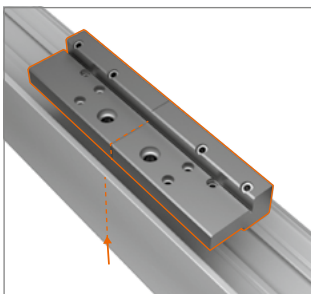

Rollenband Gutmann

Einbauanleitung

F Notice de montage
GB Installation instructions

Einzelteile · Pièces détachées · Single parts

Lagerbuchse aus wartungs-
freiem Kunststoff
– keinesfalls schmieren!
Douille en matière plastique
ne requérant aucun entretien
– ne graisser en aucun cas !
Bearing bushes made
of maintenance-free PVC
– do not lubricate!

Vorbereitung · Préparation · Preparation

Montage des Türbandes · Montage de la paumelle · Installing the hinge

Einbauanleitung
Notice de montage
Installation instructions

Montage des Türbandes · Montage de la paumelle · Installing the hinge

Montage des Türbandes · Montage de la paumelle · Installing the hinge

Einbauanleitung
Notice de montage
Installation instructions

Montage des Türbandes · Montage de la paumelle · Installing the hinge

Montage des Türbandes · Montage de la paumelle · Installing the hinge