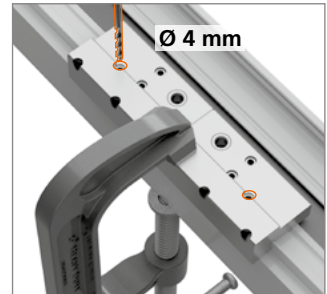

Rollenband Gutmann

Einbauanleitung

F Notice de montage
GB Installation instructions

Einzelteile · Pièces détachées · Single parts

Lagerbuchse aus wartungs-
freiem Kunststoff
– keinesfalls schmieren!
Douille en matière plastique
ne requérant aucun entretien
– ne graisser en aucun cas !
Bearing bushes made
of maintenance-free PVC
– do not lubricate!

Vorbereitung · Préparation · Preparation

Montage des Türbandes · Montage de la paumelle · Installing the hinge

Einbauanleitung
Notice de montage
Installation instructions

Montage des Türbandes · Montage de la paumelle · Installing the hinge

Montage des Türbandes · Montage de la paumelle · Installing the hinge

Einbauanleitung
Notice de montage
Installation instructions

Montage des Türbandes · Montage de la paumelle · Installing the hinge

Montage des Türbandes · Montage de la paumelle · Installing the hinge

Einstellanleitung Notice de réglage Adjustment instructions

GUTMANN

Verstellung der Bänder nur durch im Türenbau erfahrene Fachhandwerker.
Réglage et montage des paumelles uniquement par des professionnels qualifiés.
Mounting and application only to be done by an experienced tradesman.