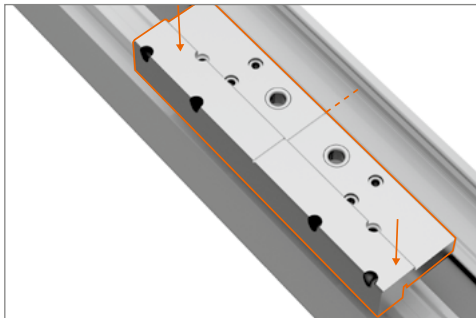

Rollenband Gutmann

Einbauanleitung

F Notice de montage
GB Installation instructions

Einzelteile · Pièces détachées · Single parts

Lagerbuchse aus wartungs-
freiem Kunststoff
– keinesfalls schmieren!
Douille en matière plastique
ne requérant aucun entretien
– ne graisser en aucun cas !
Bearing bushes made
of maintenance-free PVC
– do not lubricate!

Vorbereitung · Préparation · Preparation

Montage des Türbandes · Montage de la paumelle · Installing the hinge

Einbauanleitung
Notice de montage
Installation instructions

Montage des Türbandes · Montage de la paumelle · Installing the hinge

Montage des Türbandes · Montage de la paumelle · Installing the hinge

Einbauanleitung
Notice de montage
Installation instructions

Montage des Türbandes · Montage de la paumelle · Installing the hinge

Montage des Türbandes · Montage de la paumelle · Installing the hinge