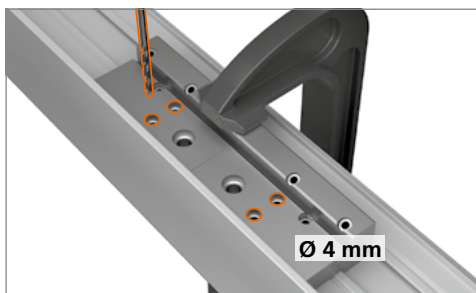

Rollenband Gutmann

Einbauanleitung

F Notice de montage
GB Installation instructions

Einzelteile · Pièces détachées · Single parts

Lagerbuchse aus wartungs-
freiem Kunststoff
– keinesfalls schmieren!
Douille en matière plastique
ne requérant aucun entretien
– ne graisser en aucun cas !
Bearing bushes made
of maintenance-free PVC
– do not lubricate!

Vorbereitung · Préparation · Preparation

Montage des Türbandes · Montage de la paumelle · Installing the hinge

Einbauanleitung
Notice de montage
Installation instructions

Montage des Türbandes · Montage de la paumelle · Installing the hinge

Montage des Türbandes · Montage de la paumelle · Installing the hinge

Einbauanleitung
Notice de montage
Installation instructions

Montage des Türbandes · Montage de la paumelle · Installing the hinge

Montage des Türbandes · Montage de la paumelle · Installing the hinge

Einstellanleitung Notice de réglage Adjustment instructions

GUTMANN

Verstellung der Bänder nur durch im Türenbau erfahrene Fachhandwerker.
Réglage et montage des paumelles uniquement par des professionnels qualifiés.
Mounting and application only to be done by an experienced tradesman.