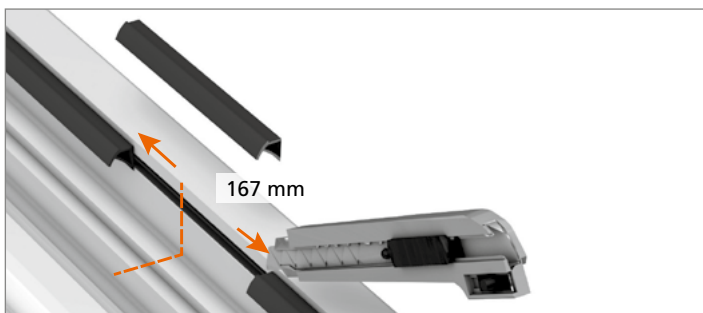

Rollenband Gutmann

Einbauanleitung

F Notice de montage
GB Installation instructions

Einzelteile · Pièces détachées · Single parts

Lagerbuchse aus wartungs-
freiem Kunststoff
– keinesfalls schmieren!
Douille en matière plastique
ne requérant aucun entretien
– ne graisser en aucun cas !
Bearing bushes made
of maintenance-free PVC
– do not lubricate!

Vorbereitung · Préparation · Preparation

Montage des Türbandes · Montage de la paumelle · Installing the hinge

Einbauanleitung
Notice de montage
Installation instructions

Montage des Türbandes · Montage de la paumelle · Installing the hinge