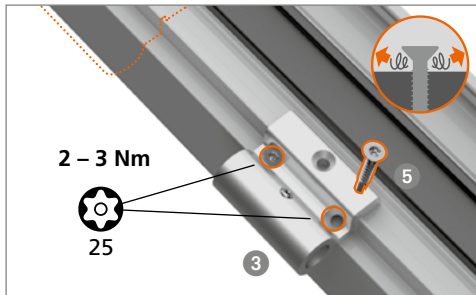

Rollenband Gutmann

Einbauanleitung

F Notice de montage
GB Installation instructions

Einzelteile · Pièces détachées · Single parts

Lagerbuchse aus wartungs-
freiem Kunststoff
– keinesfalls schmieren!
Douille en matière plastique
ne requérant aucun entretien
– ne graisser en aucun cas !
Bearing bushes made
of maintenance-free PVC
– do not lubricate!

Vorbereitung · Préparation · Preparation

Montage des Türbandes · Montage de la paumelle · Installing the hinge

Einbauanleitung
Notice de montage
Installation instructions

Montage des Türbandes · Montage de la paumelle · Installing the hinge

Montage des Türbandes · Montage de la paumelle · Installing the hinge

Einbauanleitung
Notice de montage
Installation instructions

Montage des Türbandes · Montage de la paumelle · Installing the hinge

Montage des Türbandes · Montage de la paumelle · Installing the hinge