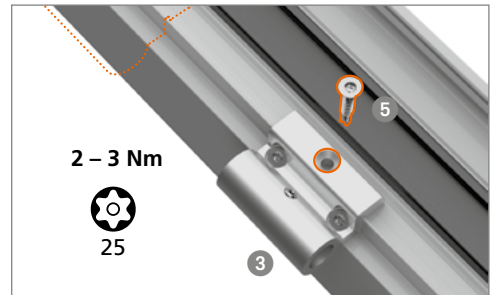

Rollenband Gutmann

Einbauanleitung

F Notice de montage
GB Installation instructions

Einzelteile · Pièces détachées · Single parts

Lagerbuchse aus wartungs-
freiem Kunststoff
– keinesfalls schmieren!
Douille en matière plastique
ne requérant aucun entretien
– ne graisser en aucun cas !
Bearing bushes made
of maintenance-free PVC
– do not lubricate!

Vorbereitung · Préparation · Preparation

Montage des Türbandes · Montage de la paumelle · Installing the hinge

Einbauanleitung
Notice de montage
Installation instructions

Montage des Türbandes · Montage de la paumelle · Installing the hinge