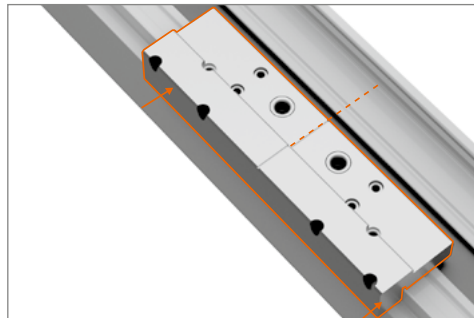

Rollenband Gutmann

Einbauanleitung

F Notice de montage
GB Installation instructions

Einzelteile · Pièces détachées · Single parts

Lagerbuchse aus wartungs-
freiem Kunststoff
– keinesfalls schmieren!
Douille en matière plastique
ne requérant aucun entretien
– ne graisser en aucun cas !
Bearing bushes made
of maintenance-free PVC
– do not lubricate!

Vorbereitung · Préparation · Preparation

Montage des Türbandes · Montage de la paumelle · Installing the hinge

Einbauanleitung
Notice de montage
Installation instructions

Montage des Türbandes · Montage de la paumelle · Installing the hinge

Montage des Türbandes · Montage de la paumelle · Installing the hinge

Einbauanleitung
Notice de montage
Installation instructions

Montage des Türbandes · Montage de la paumelle · Installing the hinge

Montage des Türbandes · Montage de la paumelle · Installing the hinge