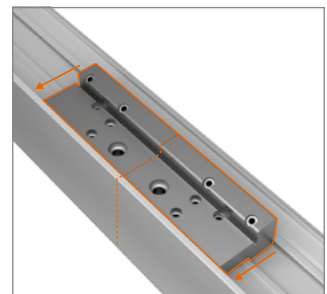

Rollenband Gutmann

Einbauanleitung

F Notice de montage
GB Installation instructions

Einzelteile · Pièces détachées · Single parts

Lagerbuchse aus wartungs-
freiem Kunststoff
– keinesfalls schmieren!
Douille en matière plastique
ne requérant aucun entretien
– ne graisser en aucun cas !
Bearing bushes made
of maintenance-free PVC
– do not lubricate!

Vorbereitung · Préparation · Preparation

Montage des Türbandes · Montage de la paumelle · Installing the hinge

Einbauanleitung
Notice de montage
Installation instructions

Montage des Türbandes · Montage de la paumelle · Installing the hinge

Montage des Türbandes · Montage de la paumelle · Installing the hinge

Einbauanleitung
Notice de montage
Installation instructions

Montage des Türbandes · Montage de la paumelle · Installing the hinge

Montage des Türbandes · Montage de la paumelle · Installing the hinge