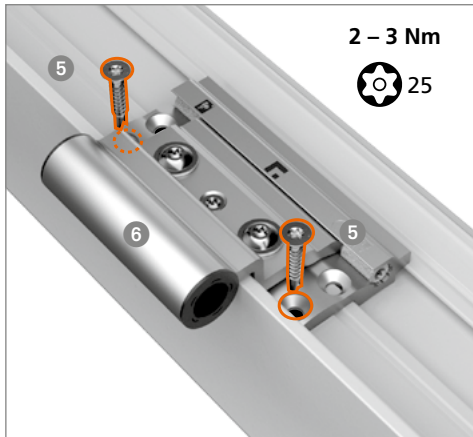

Rollenband Gutmann

Einbauanleitung

F Notice de montage
GB Installation instructions

Einzelteile · Pièces détachées · Single parts

Lagerbuchse aus wartungs-
freiem Kunststoff
– keinesfalls schmieren!
Douille en matière plastique
ne requérant aucun entretien
– ne graisser en aucun cas !
Bearing bushes made
of maintenance-free PVC
– do not lubricate!

Vorbereitung · Préparation · Preparation

Montage des Türbandes · Montage de la paumelle · Installing the hinge

Einbauanleitung
Notice de montage
Installation instructions

Montage des Türbandes · Montage de la paumelle · Installing the hinge

Montage des Türbandes · Montage de la paumelle · Installing the hinge

Einbauanleitung
Notice de montage
Installation instructions

Montage des Türbandes · Montage de la paumelle · Installing the hinge

Montage des Türbandes · Montage de la paumelle · Installing the hinge

Einstellanleitung Notice de réglage Adjustment instructions

GUTMANN

Verstellung der Bänder nur durch im Türenbau erfahrene Fachhandwerker.
Réglage et montage des paumelles uniquement par des professionnels qualifiés.
Mounting and application only to be done by an experienced tradesman.