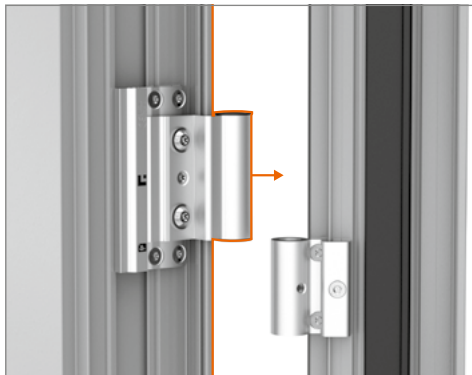

Rollenband Gutmann

Einbauanleitung

F Notice de montage
GB Installation instructions

Einzelteile · Pièces détachées · Single parts

Lagerbuchse aus wartungs-
freiem Kunststoff
– keinesfalls schmieren!
Douille en matière plastique
ne requérant aucun entretien
– ne graisser en aucun cas !
Bearing bushes made
of maintenance-free PVC
– do not lubricate!

Vorbereitung · Préparation · Preparation

Montage des Türbandes · Montage de la paumelle · Installing the hinge

Einbauanleitung
Notice de montage
Installation instructions

Montage des Türbandes · Montage de la paumelle · Installing the hinge

Montage des Türbandes · Montage de la paumelle · Installing the hinge

Einbauanleitung
Notice de montage
Installation instructions

Montage des Türbandes · Montage de la paumelle · Installing the hinge

Montage des Türbandes · Montage de la paumelle · Installing the hinge

Einstellanleitung Notice de réglage Adjustment instructions

GUTMANN

Verstellung der Bänder nur durch im Türenbau erfahrene Fachhandwerker.
Réglage et montage des paumelles uniquement par des professionnels qualifiés.
Mounting and application only to be done by an experienced tradesman.