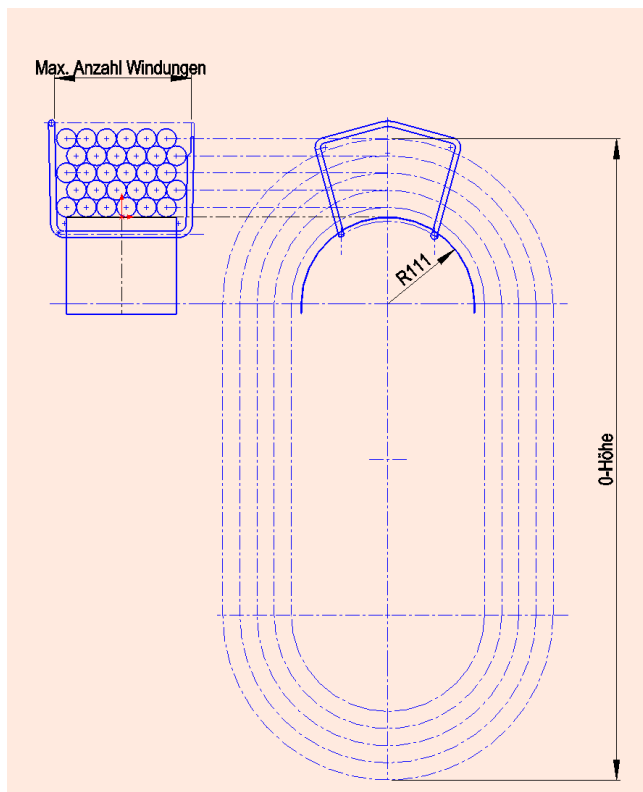

Datenblatt Schlauchhalter MIDI rostfrei

Artikelnummer: 13077
Material: Stahl 1.4301
Gewicht: 0,9 kg

Schlauchkapazitäten mit 1/2“-Schlauch

bei 60 Windungen und 0-Höhe 75cm = 104m
bei 60 Windungen und 0-Höhe 105cm = 122m
bei 60 Windungen und 0-Höhe 135cm = 140m

Schlauchkapazitäten mit 5/8“-Schlauch

bei 53 Windungen und 0-Höhe 75cm = 93m
bei 53 Windungen und 0-Höhe 105cm = 108m
bei 53 Windungen und 0-Höhe 135cm = 123m

Schlauchkapazitäten mit 3/4“-Schlauch

bei 30 Windungen und 0-Höhe 75cm = 52m
bei 30 Windungen und 0-Höhe 105cm = 61m
bei 30 Windungen und 0-Höhe 135cm = 70m

Schlauchkapazitäten mit 1“-Schlauch

bei 19 Windungen und 0-Höhe 75cm = 33m
bei 19 Windungen und 0-Höhe 105cm = 39m
bei 19 Windungen und 0-Höhe 135cm = 45m

Bei den Schlauchkapazitäten handelt es sich ausschliesslich um theoretisch berechnete Schlauchlängen.