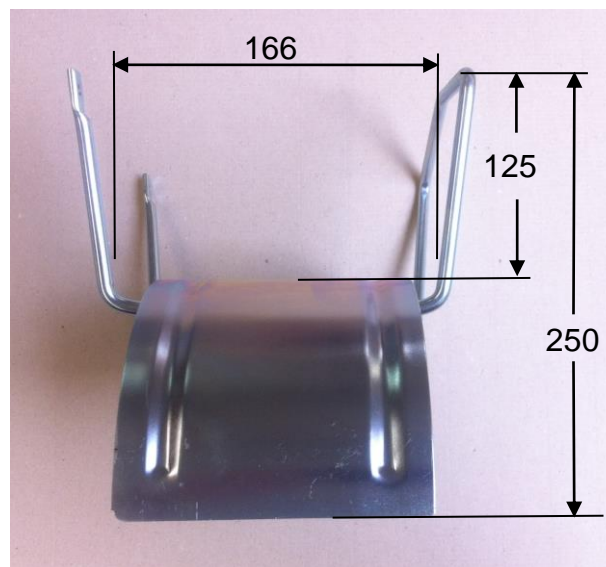

Datenblatt Schlauchhalter MIDI rostfrei

Artikelnummer: 13077
Material: Stahl 1.4301
Gewicht: 0,9 kg

Schlauchkapazitäten mit 1/2“-Schlauch

bei 60 Windungen und 0-Höhe 75cm = 104m
bei 60 Windungen und 0-Höhe 105cm = 122m
bei 60 Windungen und 0-Höhe 135cm = 140m

Schlauchkapazitäten mit 5/8“-Schlauch

bei 53 Windungen und 0-Höhe 75cm = 93m
bei 53 Windungen und 0-Höhe 105cm = 108m
bei 53 Windungen und 0-Höhe 135cm = 123m

Schlauchkapazitäten mit 3/4“-Schlauch

bei 30 Windungen und 0-Höhe 75cm = 52m
bei 30 Windungen und 0-Höhe 105cm = 61m
bei 30 Windungen und 0-Höhe 135cm = 70m

Schlauchkapazitäten mit 1“-Schlauch

bei 19 Windungen und 0-Höhe 75cm = 33m
bei 19 Windungen und 0-Höhe 105cm = 39m
bei 19 Windungen und 0-Höhe 135cm = 45m

Bei den Schlauchkapazitäten handelt es sich ausschliesslich um theoretisch berechnete Schlauchlängen.