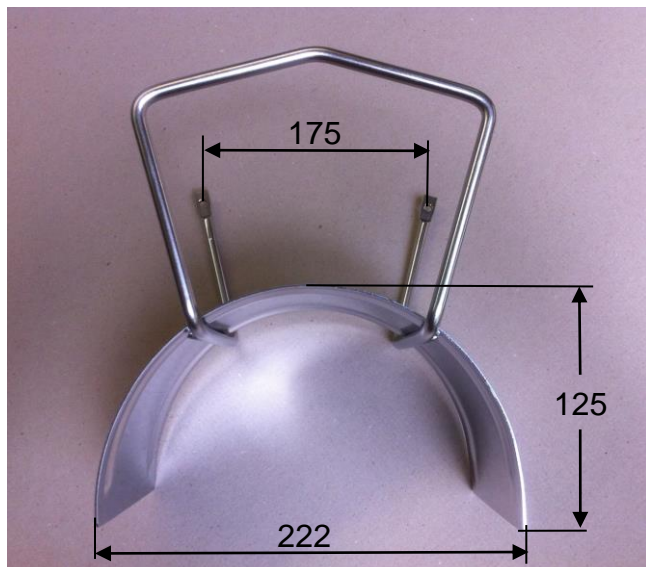

Datenblatt Schlauchhalter MIDI rostfrei

Artikelnummer: 13077
Material: Stahl 1.4301
Gewicht: 0,9 kg

Schlauchkapazitäten mit 1/2“-Schlauch

bei 60 Windungen und 0-Höhe 75cm = 104m
bei 60 Windungen und 0-Höhe 105cm = 122m
bei 60 Windungen und 0-Höhe 135cm = 140m

Schlauchkapazitäten mit 5/8“-Schlauch

bei 53 Windungen und 0-Höhe 75cm = 93m
bei 53 Windungen und 0-Höhe 105cm = 108m
bei 53 Windungen und 0-Höhe 135cm = 123m

Schlauchkapazitäten mit 3/4“-Schlauch

bei 30 Windungen und 0-Höhe 75cm = 52m
bei 30 Windungen und 0-Höhe 105cm = 61m
bei 30 Windungen und 0-Höhe 135cm = 70m

Schlauchkapazitäten mit 1“-Schlauch

bei 19 Windungen und 0-Höhe 75cm = 33m
bei 19 Windungen und 0-Höhe 105cm = 39m
bei 19 Windungen und 0-Höhe 135cm = 45m

Bei den Schlauchkapazitäten handelt es sich ausschliesslich um theoretisch berechnete Schlauchlängen.