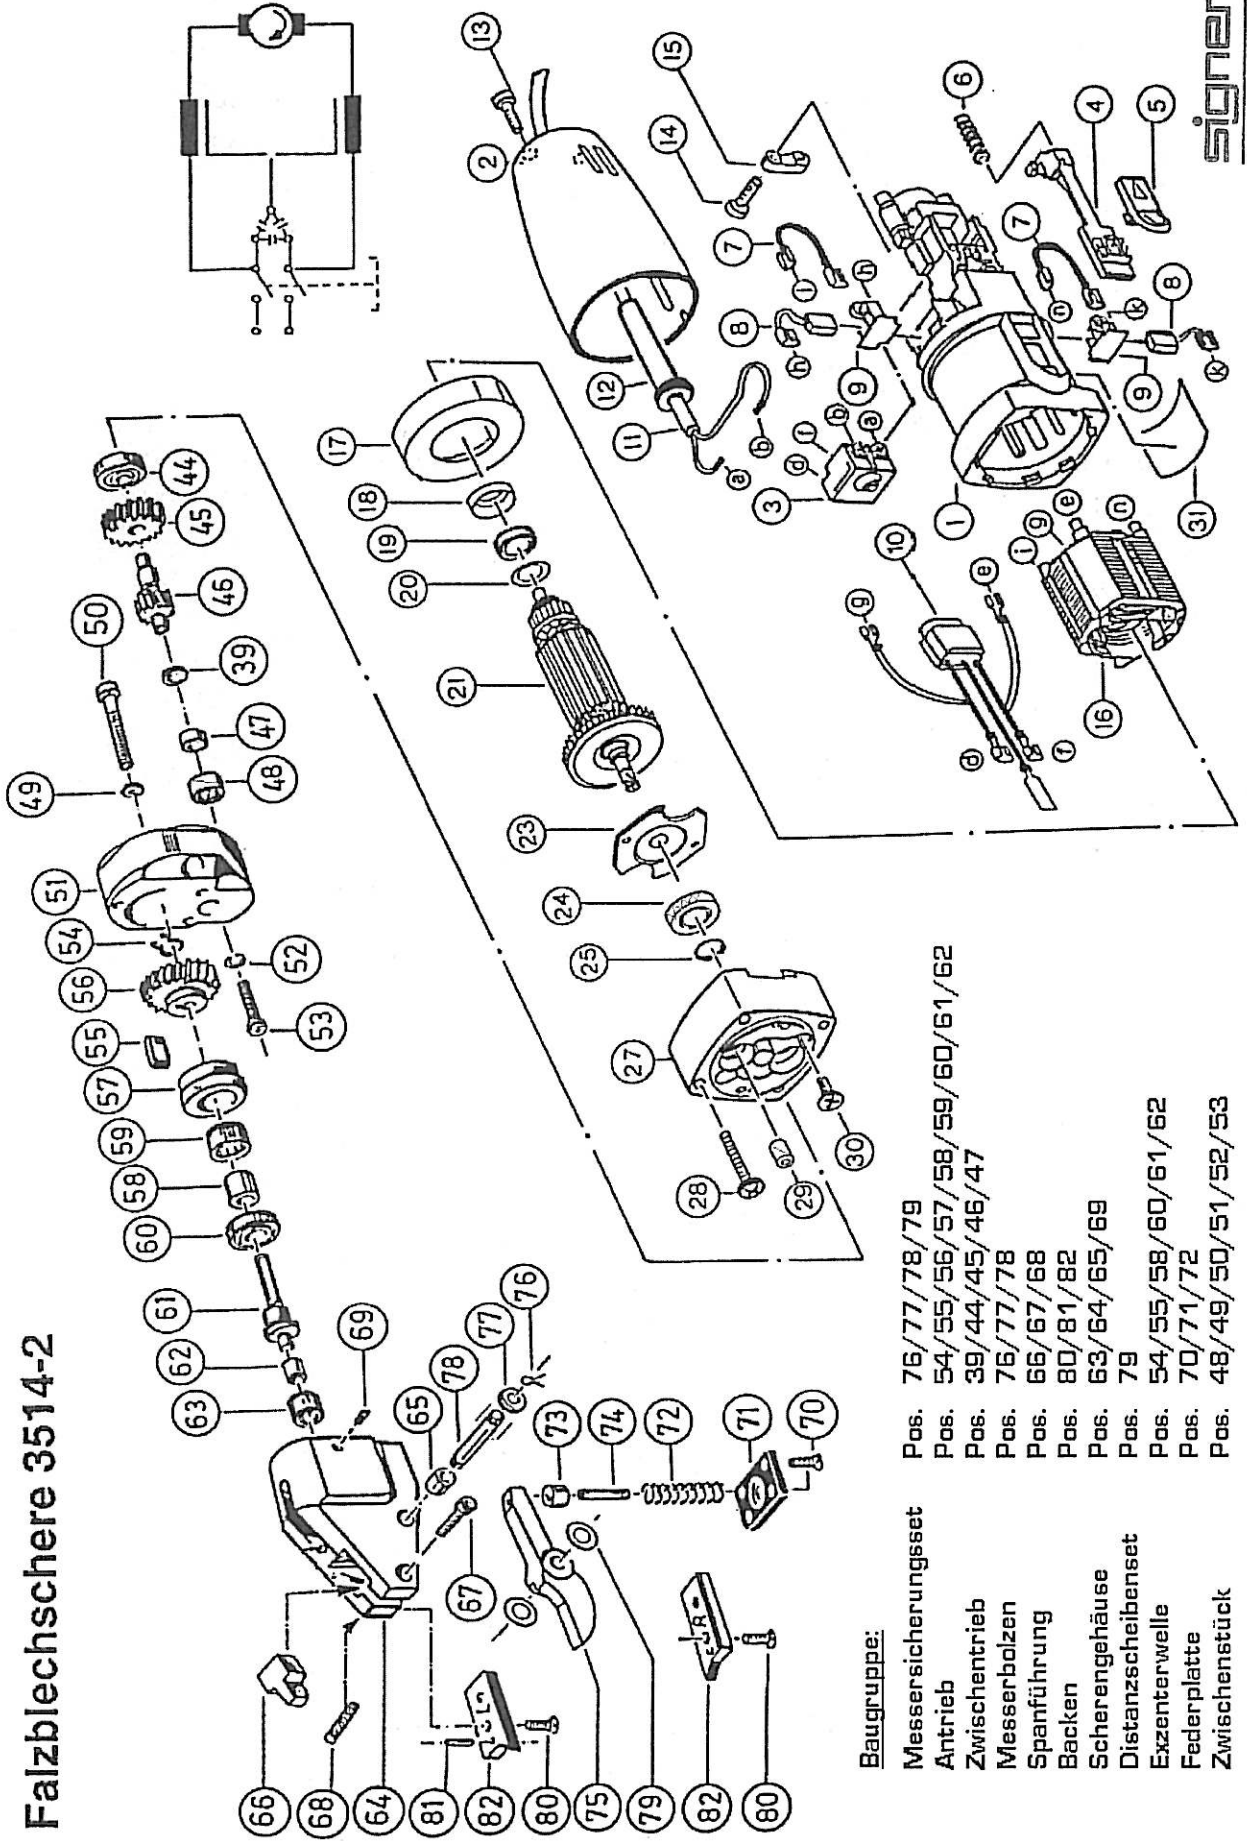

Falzblechschere 3514-2

Baugruppe:

- Messersicherungsset Pos. 76/77/78/79
- Antrieb Pos. 54/55/56/57/58/59/60/61/62
- Zwischentrieb Pos. 39/44/45/46/47
- Messerbolzen Pos. 76/77/78
- Spannführung Pos. 66/67/68
- Backen Pos. 80/81/82
- Scherengehäuse Pos. 63/64/65/69
- Distanzscheibenset Pos. 79
- Exzenterwelle Pos. 54/55/58/60/61/62
- Federplatte Pos. 70/71/72
- Zwischenstück Pos. 48/49/50/51/52/53

DRÄCO-Elektrowerkzeuge

Position	Bezeichnung	Bestellnummer
1	Scherengehäuse	10500
2	Scherengehäuse	20500
3	Imbusschraube	10001
4	Wurmschraube	16700
5	Zylinderschraube	11500
6	Spanführung breit	10002
8	Senkschraube	11300
9	Pass-Stift	16800
11a	Kurvenmesser	10111
11b	Kleinstradiusmesser 0.5mm	10110
12	Messer	1002
12a	Messer zu S1002L Leiterplatten	1022
13	Stößel	12000
14	Rundmutter	12100
15	Distanzring	12400
16	Seegerring	12600
17	Unterlagsscheibe	12700
19	Feder	1220
20	Federplatte	12300
21	Senkschraube	11400
22	Backenzusatz zu Pos. 12,12a	20600
23	Wurmschraube	21600
24	Wurmschraube	17900
30	Kugellager	10200
31	Sintereisenlager	13800
32	Exzenterwelle	10004
33	Kugellager	10250
34	Innenring	10005
35	Nadellager	10300
36	Deckel	10450
37	Keil	10006
38	Zahnrad	10007
39	Sicherungsring	10009
40	Wurmschraube	11700
41	Zwischenflansch	10010
42	Federring	10011
43	Zylinderkopfschraube	10012
44	Alu-Backensatz	20700
45	Senkschraube	11400
46	Auflagewinkel	13000
47	Unterlagsscheibe	12800