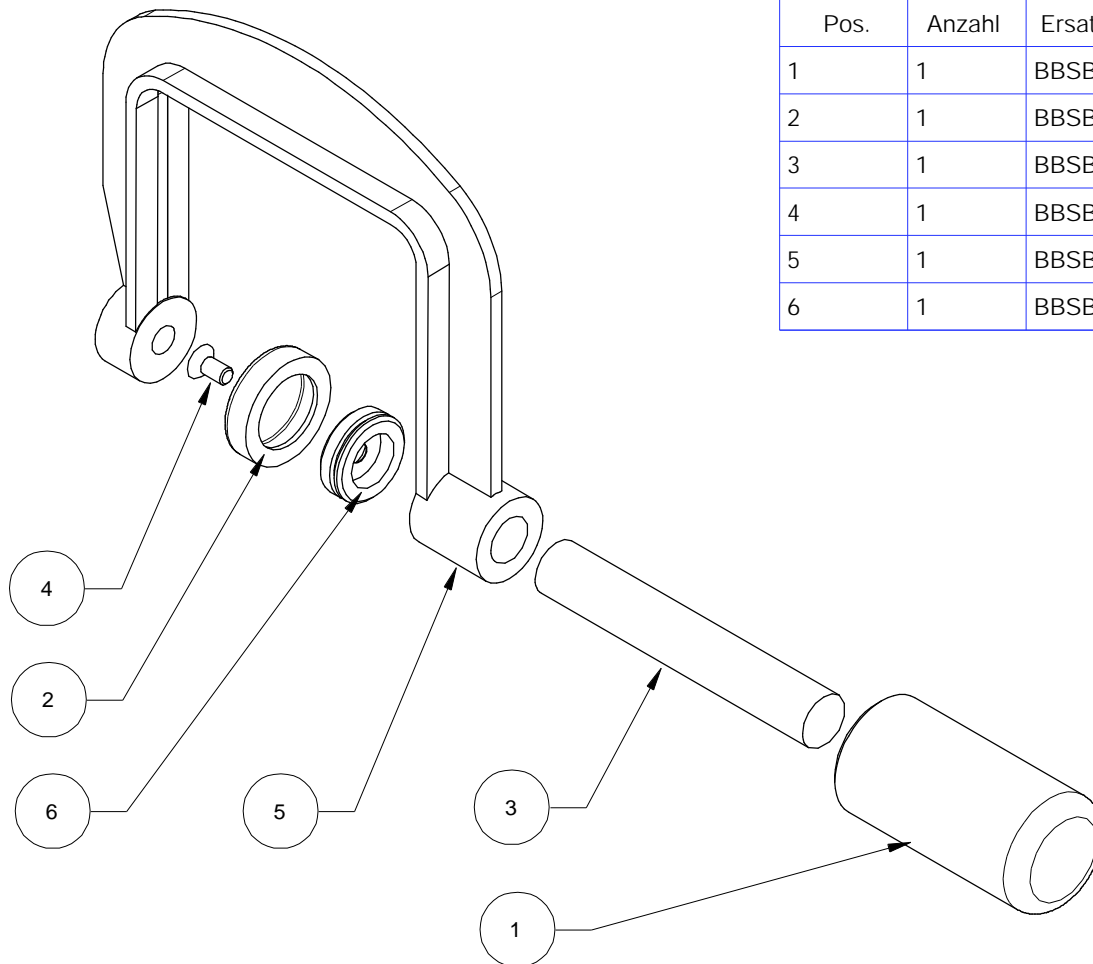

Schraubzwinde KSM

Artikel Nr. BBKSM3

Pos.	Anzahl	Ersatzteilnummer	Ersatzteilname
1	1	BBSBL119	Handgriff
2	1	BBSBL104	Klemmschutz
3	1	BBSBL116	Gewinde
4	1	BBSBL110	Senkschraube M5 x 10
5	1	BBSBL105	Schraubzwingenbügel
6	1	BBSBL102	Druckscheibe