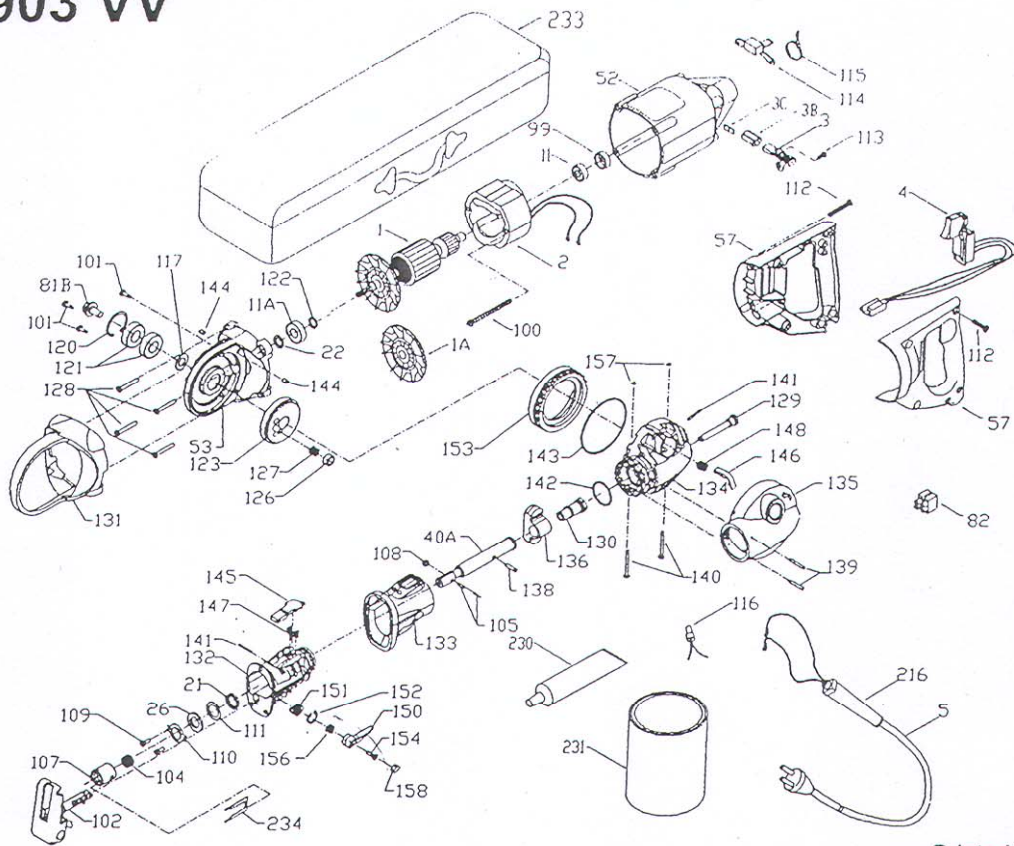

SKL 2903 VV

Printed 07/02

Pos.	Telle-Nr.
1	905543
1A	878948
2	900853
3	874289 <i>Kabel</i>
3B	865323
3C	865321
4	886885
5	149144
11	855284
11A	879009
21	902998
26	879457
40A	900669
52	886872
53	901162
57	892791
81B	876053
82	883501
99	694432
100	882704
101	883485
102	904513
104	879460
105	884696
107	897774
108	879442
109	882255
110	904443

Pos.	Telle-Nr.
111	803207
112	882189
113	882703
114	695077
115	690673
116	682063
120	802302
121	883095
122	844571
123	904512
126	900546
127	900547
128	900548
129	901073
130	901074
131	901165
132	n 906334 ← beinhaltet HG/ly 137
133	901455
134	901458
135	901459
136	901462
138	902052
139	901465
140	904644
141	901467
142	904415
143	901469
144	903164

Pos.	Telle-Nr.
145	901471
146	901472
147	901473
148	901474
150	901716
151	901717
152	901718
153	902362
154	875065
156	903351
157	904414
158	904326
216	843464 <i>113-204</i>
230	875914
231	875867
233	905922
234	n 302864

*Quick-Change Pos. 107, 104
(Sichthalterung) Pos. 108, 105*