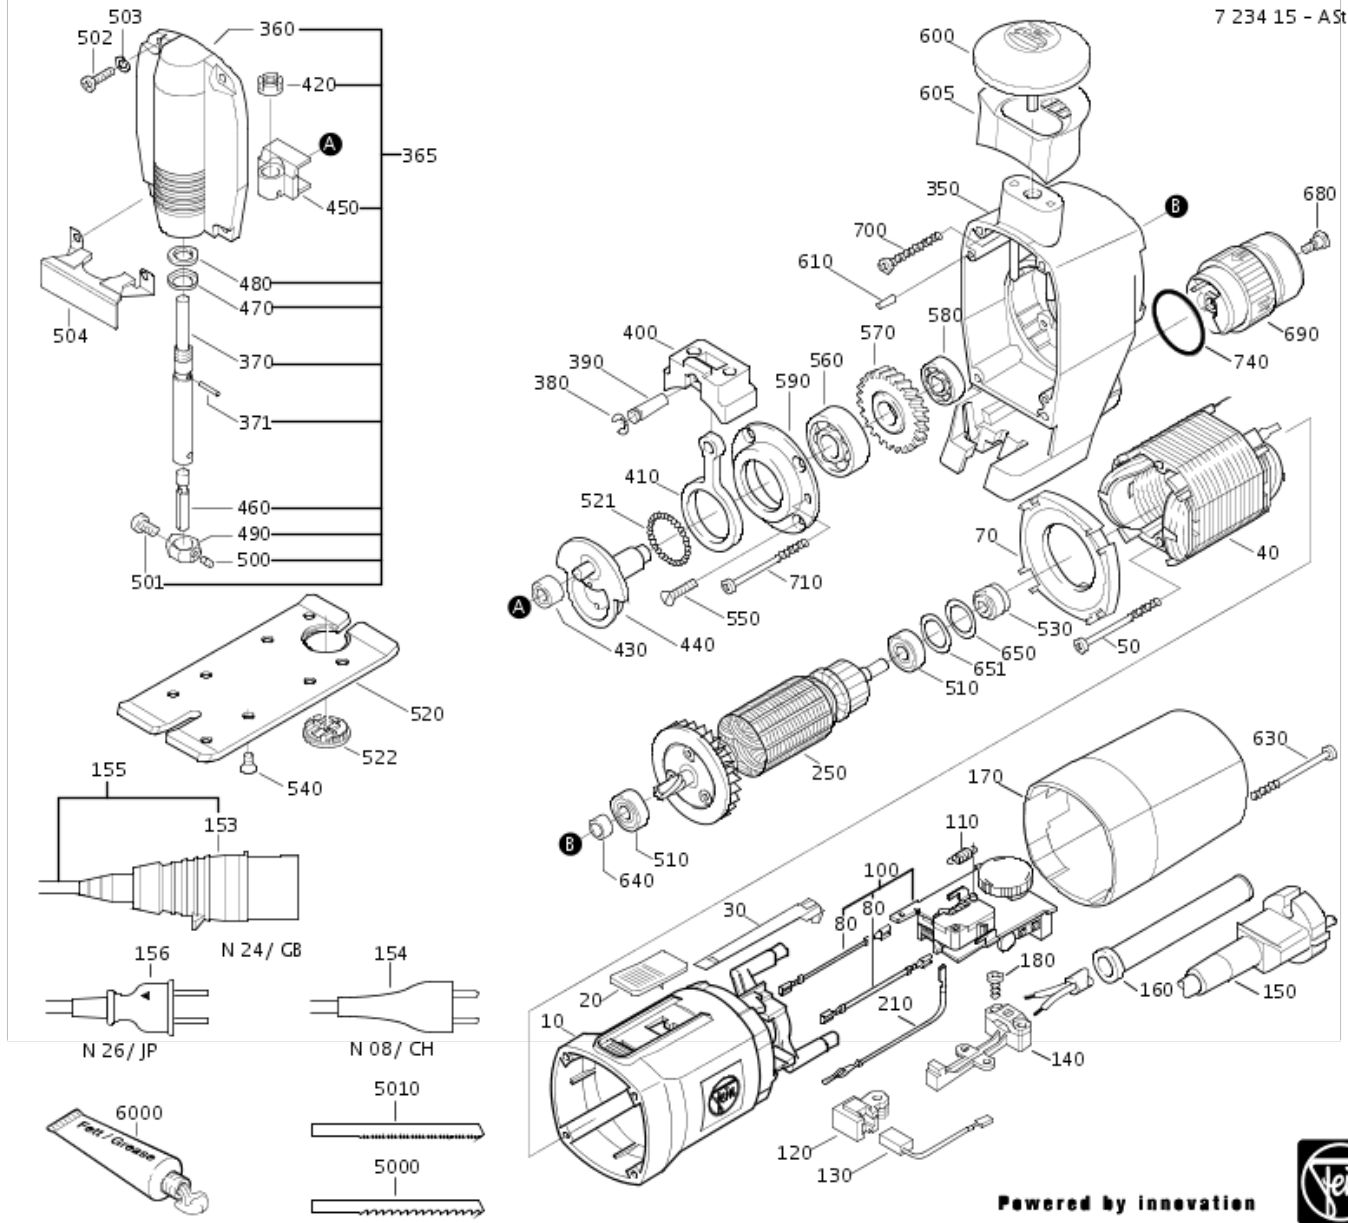

530	31428076019	ISOLIERBUCHSE ZG	1	a. A.	-	-
540	43069001045	Senkschraube M4x12	4	a. A.	-	-
550	43069004040	SENKSCHRAUBE	4	a. A.	-	-
560	41701213011	RILLENKUGELLAGER 12/32x10	1	a. A.	-	-
570	33657031001	STIRNRAD	1	a. A.	-	-
580	41701004015	Rillenkugellager 8/22x7	1	a. A.	-	-
590	32419109006	LAGERPLATTE	1	a. A.	-	-
600	32119091003	HANDGRIFF	1	a. A.	-	-
605	31428113000	GRIFFMULDE	1	a. A.	-	-
610	40201024000	Zylinderstift 3x10	2	a. A.	-	-
630	43070004001	EJOT-PT-SCHRAUBE	2	a. A.	-	-
640	32612052002	DICHTUNGSRING	1	a. A.	-	-
650	32624034022	AUSGLEICHSCHEIBE	1	a. A.	-	-
651	32624034038	AUSGLEICHSCHEIBE	1	a. A.	-	-
680	43013043044	FLACHKOPFSCHRAUBE	1	a. A.	-	-
690	31428090007	DREHSCHIEBER	1	a. A.	-	-
700	43070005005	EJOT-Schraube LK-KS / KA40 4x35	2	a. A.	-	-
710	43070012008	EJOT-Schraube LK-KS / KA40 4x45	2	a. A.	-	-
740	40612143008	RUNDDICHTRING	1	a. A.	-	-
5000	63503036014	SAEGBLATT 5ER PACK	1	a. A.	-	-
5010	63503035011	SAEGBLATT 5ER PACK	1	a. A.	-	-
6000	32160003014	FETT-TUBE KPL. (0,085 Kg)	1	a. A.	-	-
9000	34100910069	BEDIENUNGSANLEITUNG	1	a. A.	-	-
9010	34150910000	Ersatzteilliste ASte638	1	a. A.	-	-

Type: ASte 638 (50Hz,230V)
Part no.: 72341508233

7 234 15 - ASte 638

Powered by innovation