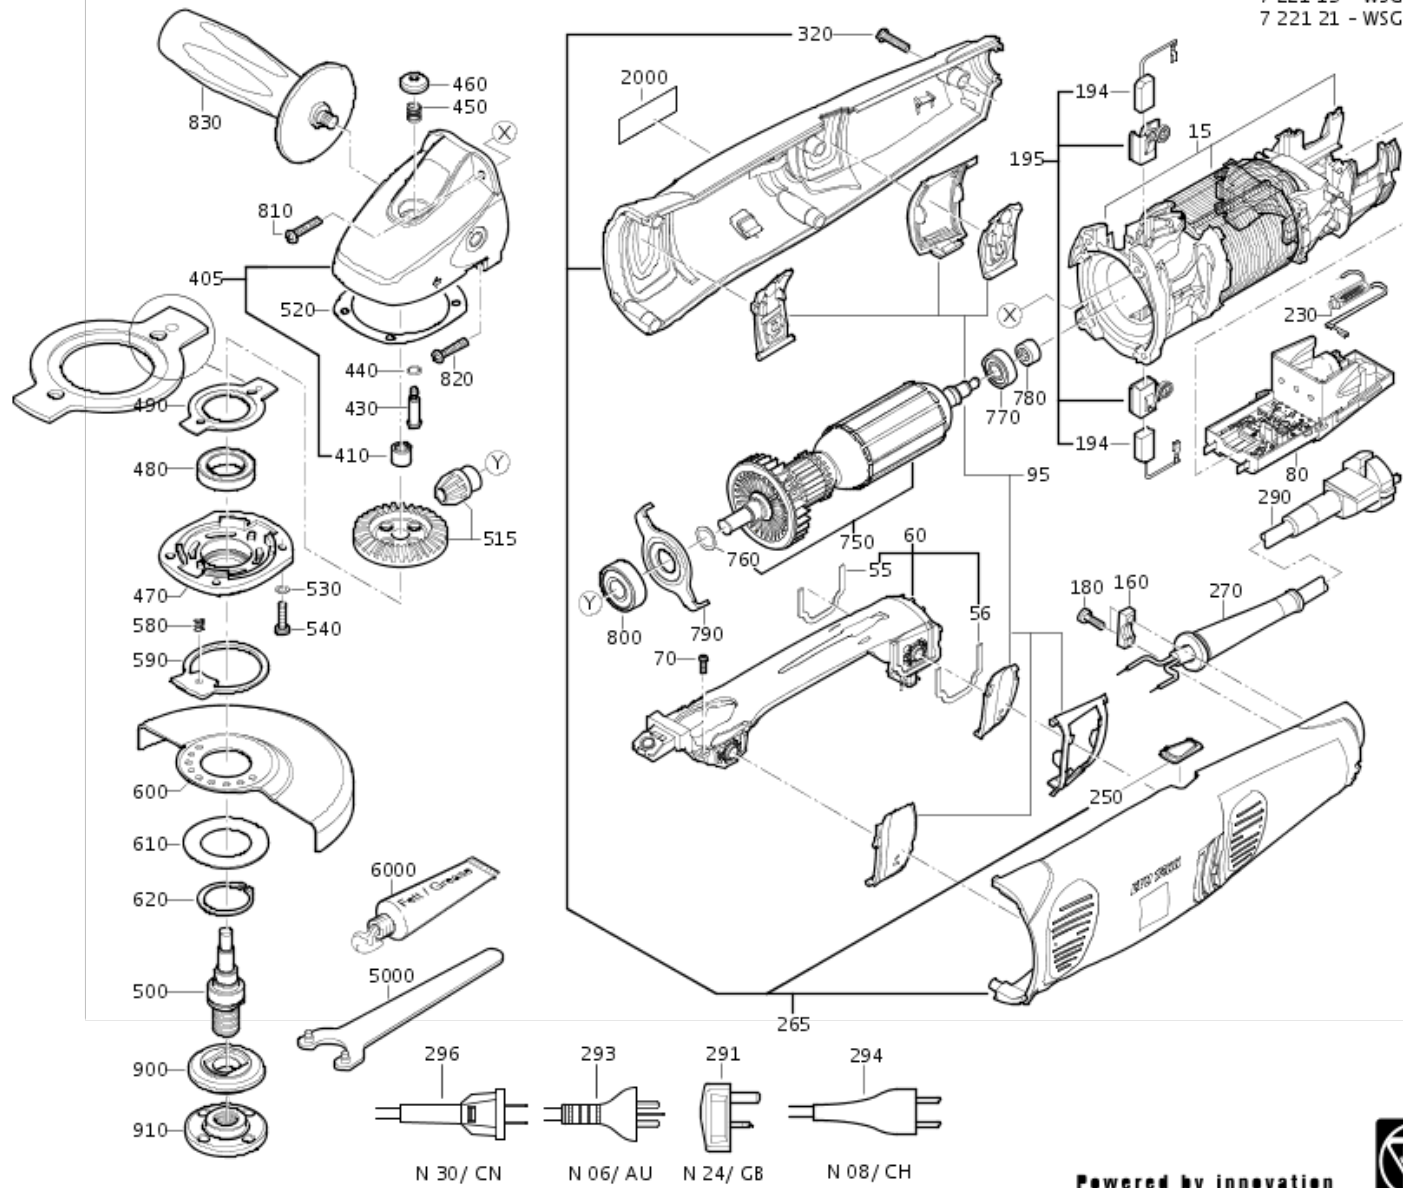

Type: WSG 13-125 (50/60Hz,230V)
Part no.: 72211508230

7 221 15 - WSG 13-125
7 221 21 - WSG 8-115

Powered by innovation