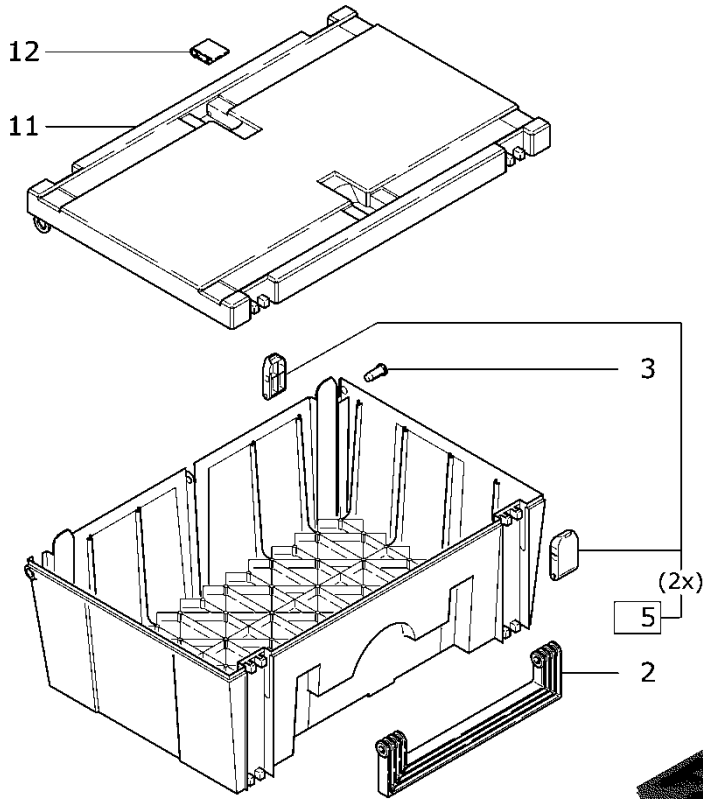

Maxi

Systainer 1-5

Mini

Sortainer

Pos	Teile - Nr.	Benennung	Menge	Preis ohne MWSt.	Wahrung
1	446248	Deckel	1		CHF
2	446249	Handgriff	1		CHF
3	446250	Bolzen	2		CHF
4	446251	Verstarkung	1		
5	491837	Schnappverschluss 1-4 / Maxi MP-4	1		CHF
6	491839	Schnappverschluss Mini MP-4	1		CHF
7	463255	Deckel Mini	1		CHF
8	463256	Handgriff Mini	1		CHF
9	492511	Verriegelung	1		CHF
10	491694	Beschriftungs-Set	1		CHF
11	460289	Deckel Maxi	1		CHF
12	491840	Schnappverschluss Maxi MP-2	1		CHF
13	491838	Schnappverschluss Sortainer MP-4	1		CHF
14	491555	Schublade klein	1		CHF
15	491554	Schublade mittel	1		CHF
16	491553	Schublade gro	1		CHF
17	491691	Trennsteg 1B1H	1		CHF
18	491692	Trennsteg 2B1H	1		CHF
19	491693	Trennsteg 2T2H	1		CHF
99	433447	Einlage SYS-LTS	1		CHF
99	445435	Einlage SYS-KE-PS 2 E	1		CHF
99	445600	Einlage SYS-KE-AT 65	1		CHF
99	445601	Einlage SYS-KE-AP 65	1		CHF
99	445605	Einlage SYS-KE-RS 3 SET	1		CHF
99	445606	Einlage SYS-KE-ET	1		CHF
99	445670	Einlage SYS-KE-SAF	1		CHF
99	445671	Einlage SYS-KE-TPE	1		CHF
99	445899	Einlage SYS-1 UNI	1		CHF
99	445972	Einlage SYS-AXT 50 LA	1		CHF
99	446658	Einlage SYS-STF D150	1		CHF
99	446660	Einlage SYS-STF D115	1		CHF
99	446662	Einlage SYS-STF 115X228	1		CHF
99	446664	Einlage SYS-STF 93X178	1		CHF
99	446666	Einlage SYS-STF 80X133	1		CHF
99	447250	Einlage SYS-KE-RS 2	1		CHF
99	447296	Einlage SYS-EHL	1		CHF
99	447337	Einlage SYS-BOX-EL	1		CHF
99	447407	Einlage CDD 12V	1		CHF
99	447716	Einlage SYS-STF 93 V	1		CHF
99	448028	Einlage SYS-KE-RS 4	1		CHF
99	448054	Einlage SYS-KE-RO/WET	1		CHF
99	448082	Einlage SYS-KE-RAS 115	1		CHF
99	448157	Einlage SYS-RS 1 C	1		CHF