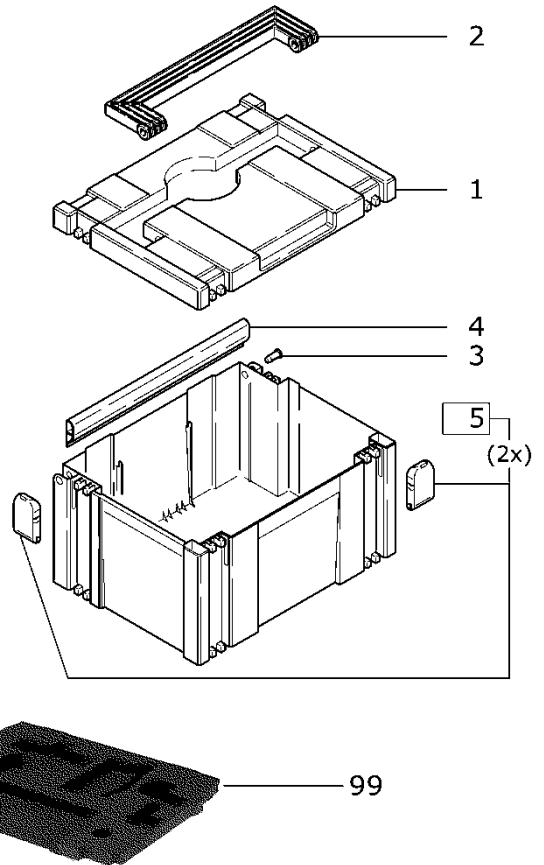

Maxi

Systainer 1-5

Mini

Sortainer

Pos	Teile - Nr.	Benennung	Menge	Preis ohne MWSt.	Wahrung
1	446248	Deckel	1		CHF
2	446249	Handgriff	1		CHF
3	446250	Bolzen	2		CHF
4	446251	Verstarkung	1		
5	491837	Schnappverschluss 1-4 / Maxi MP-4	1		CHF
6	491839	Schnappverschluss Mini MP-4	1		CHF
7	463255	Deckel Mini	1		CHF
8	463256	Handgriff Mini	1		CHF
9	492511	Verriegelung	1		CHF
10	491694	Beschriftungs-Set	1		CHF
11	460289	Deckel Maxi	1		CHF
12	491840	Schnappverschluss Maxi MP-2	1		CHF
13	491838	Schnappverschluss Sortainer MP-4	1		CHF
14	491555	Schublade klein	1		CHF
15	491554	Schublade mittel	1		CHF
16	491553	Schublade gro	1		CHF
17	491691	Trennsteg 1B1H	1		CHF
18	491692	Trennsteg 2B1H	1		CHF
19	491693	Trennsteg 2T2H	1		CHF
99	433447	Einlage SYS-LTS	1		CHF
99	445435	Einlage SYS-KE-PS 2 E	1		CHF
99	445600	Einlage SYS-KE-AT 65	1		CHF
99	445601	Einlage SYS-KE-AP 65	1		CHF
99	445605	Einlage SYS-KE-RS 3 SET	1		CHF
99	445606	Einlage SYS-KE-ET	1		CHF
99	445670	Einlage SYS-KE-SAF	1		CHF
99	445671	Einlage SYS-KE-TPE	1		CHF
99	445899	Einlage SYS-1 UNI	1		CHF
99	445972	Einlage SYS-AXT 50 LA	1		CHF
99	446658	Einlage SYS-STF D150	1		CHF
99	446660	Einlage SYS-STF D115	1		CHF
99	446662	Einlage SYS-STF 115X228	1		CHF
99	446664	Einlage SYS-STF 93X178	1		CHF
99	446666	Einlage SYS-STF 80X133	1		CHF
99	447250	Einlage SYS-KE-RS 2	1		CHF
99	447296	Einlage SYS-EHL	1		CHF
99	447337	Einlage SYS-BOX-EL	1		CHF
99	447407	Einlage CDD 12V	1		CHF
99	447716	Einlage SYS-STF 93 V	1		CHF
99	448028	Einlage SYS-KE-RS 4	1		CHF
99	448054	Einlage SYS-KE-RO/WET	1		CHF
99	448082	Einlage SYS-KE-RAS 115	1		CHF
99	448157	Einlage SYS-RS 1 C	1		CHF