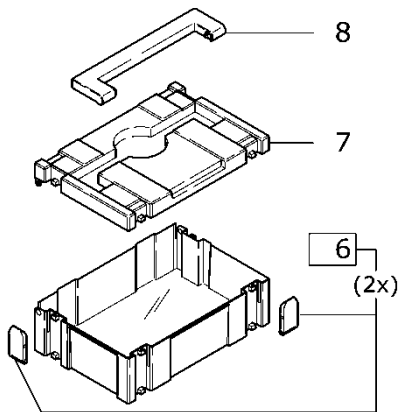

Maxi

Systainer 1-5

Mini

Sortainer

Pos	Teile - Nr.	Benennung	Menge	Preis ohne MWSt.	Wahrung
1	446248	Deckel	1		CHF
2	446249	Handgriff	1		CHF
3	446250	Bolzen	2		CHF
4	446251	Verstarkung	1		
5	491837	Schnappverschluss 1-4 / Maxi MP-4	1		CHF
6	491839	Schnappverschluss Mini MP-4	1		CHF
7	463255	Deckel Mini	1		CHF
8	463256	Handgriff Mini	1		CHF
9	492511	Verriegelung	1		CHF
10	491694	Beschriftungs-Set	1		CHF
11	460289	Deckel Maxi	1		CHF
12	491840	Schnappverschluss Maxi MP-2	1		CHF
13	491838	Schnappverschluss Sortainer MP-4	1		CHF
14	491555	Schublade klein	1		CHF
15	491554	Schublade mittel	1		CHF
16	491553	Schublade gro	1		CHF
17	491691	Trennsteg 1B1H	1		CHF
18	491692	Trennsteg 2B1H	1		CHF
19	491693	Trennsteg 2T2H	1		CHF
99	433447	Einlage SYS-LTS	1		CHF
99	445435	Einlage SYS-KE-PS 2 E	1		CHF
99	445600	Einlage SYS-KE-AT 65	1		CHF
99	445601	Einlage SYS-KE-AP 65	1		CHF
99	445605	Einlage SYS-KE-RS 3 SET	1		CHF
99	445606	Einlage SYS-KE-ET	1		CHF
99	445670	Einlage SYS-KE-SAF	1		CHF
99	445671	Einlage SYS-KE-TPE	1		CHF
99	445899	Einlage SYS-1 UNI	1		CHF
99	445972	Einlage SYS-AXT 50 LA	1		CHF
99	446658	Einlage SYS-STF D150	1		CHF
99	446660	Einlage SYS-STF D115	1		CHF
99	446662	Einlage SYS-STF 115X228	1		CHF
99	446664	Einlage SYS-STF 93X178	1		CHF
99	446666	Einlage SYS-STF 80X133	1		CHF
99	447250	Einlage SYS-KE-RS 2	1		CHF
99	447296	Einlage SYS-EHL	1		CHF
99	447337	Einlage SYS-BOX-EL	1		CHF
99	447407	Einlage CDD 12V	1		CHF
99	447716	Einlage SYS-STF 93 V	1		CHF
99	448028	Einlage SYS-KE-RS 4	1		CHF
99	448054	Einlage SYS-KE-RO/WET	1		CHF
99	448082	Einlage SYS-KE-RAS 115	1		CHF
99	448157	Einlage SYS-RS 1 C	1		CHF