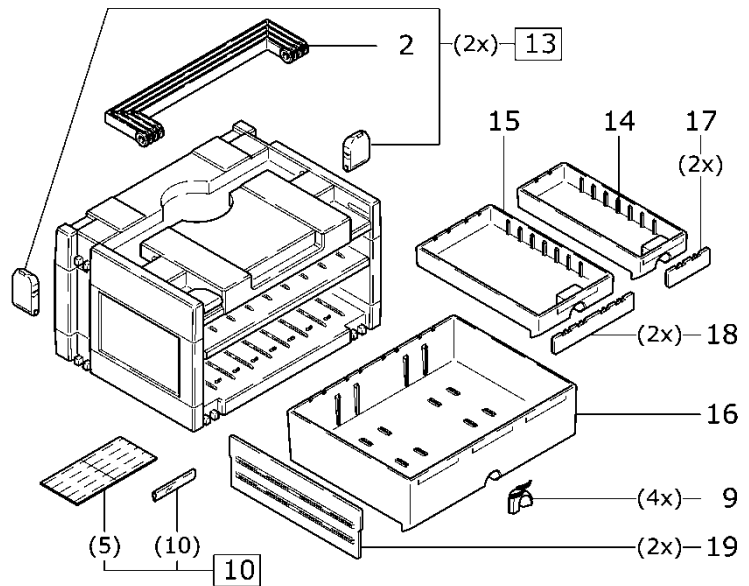

Maxi

Systainer 1-5

Mini

Sortainer

Pos	Teile - Nr.	Benennung	Menge	Preis ohne MWSt.	Wahrung
1	446248	Deckel	1		CHF
2	446249	Handgriff	1		CHF
3	446250	Bolzen	2		CHF
4	446251	Verstarkung	1		
5	491837	Schnappverschluss 1-4 / Maxi MP-4	1		CHF
6	491839	Schnappverschluss Mini MP-4	1		CHF
7	463255	Deckel Mini	1		CHF
8	463256	Handgriff Mini	1		CHF
9	492511	Verriegelung	1		CHF
10	491694	Beschriftungs-Set	1		CHF
11	460289	Deckel Maxi	1		CHF
12	491840	Schnappverschluss Maxi MP-2	1		CHF
13	491838	Schnappverschluss Sortainer MP-4	1		CHF
14	491555	Schublade klein	1		CHF
15	491554	Schublade mittel	1		CHF
16	491553	Schublade gro	1		CHF
17	491691	Trennsteg 1B1H	1		CHF
18	491692	Trennsteg 2B1H	1		CHF
19	491693	Trennsteg 2T2H	1		CHF
99	433447	Einlage SYS-LTS	1		CHF
99	445435	Einlage SYS-KE-PS 2 E	1		CHF
99	445600	Einlage SYS-KE-AT 65	1		CHF
99	445601	Einlage SYS-KE-AP 65	1		CHF
99	445605	Einlage SYS-KE-RS 3 SET	1		CHF
99	445606	Einlage SYS-KE-ET	1		CHF
99	445670	Einlage SYS-KE-SAF	1		CHF
99	445671	Einlage SYS-KE-TPE	1		CHF
99	445899	Einlage SYS-1 UNI	1		CHF
99	445972	Einlage SYS-AXT 50 LA	1		CHF
99	446658	Einlage SYS-STF D150	1		CHF
99	446660	Einlage SYS-STF D115	1		CHF
99	446662	Einlage SYS-STF 115X228	1		CHF
99	446664	Einlage SYS-STF 93X178	1		CHF
99	446666	Einlage SYS-STF 80X133	1		CHF
99	447250	Einlage SYS-KE-RS 2	1		CHF
99	447296	Einlage SYS-EHL	1		CHF
99	447337	Einlage SYS-BOX-EL	1		CHF
99	447407	Einlage CDD 12V	1		CHF
99	447716	Einlage SYS-STF 93 V	1		CHF
99	448028	Einlage SYS-KE-RS 4	1		CHF
99	448054	Einlage SYS-KE-RO/WET	1		CHF
99	448082	Einlage SYS-KE-RAS 115	1		CHF
99	448157	Einlage SYS-RS 1 C	1		CHF