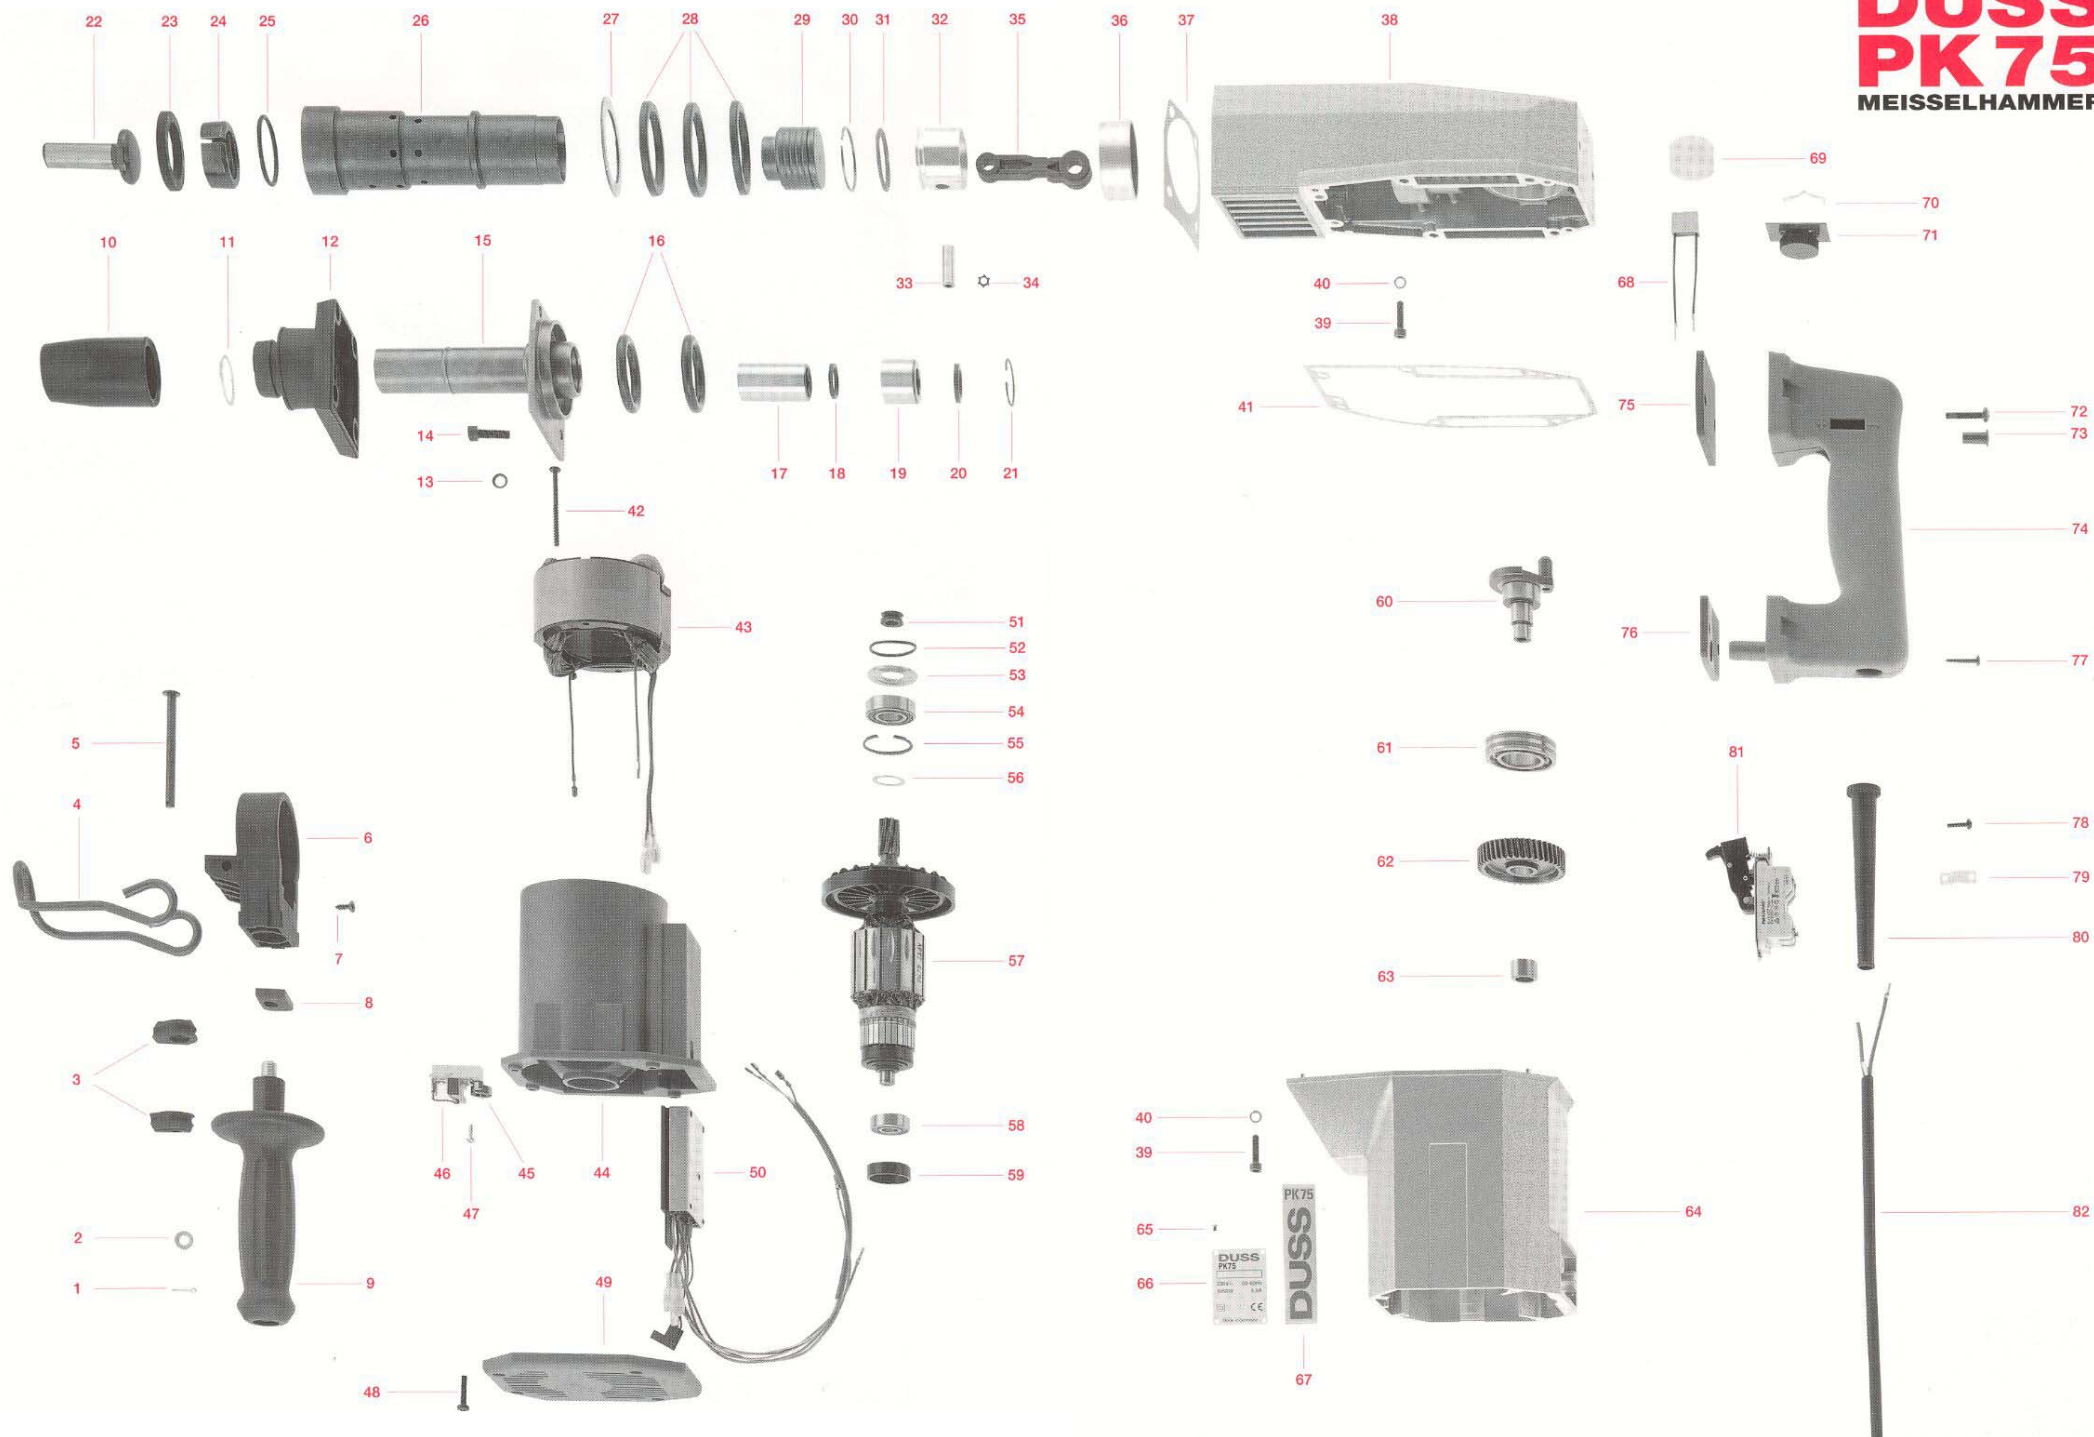

DUSS PK75 MEISSELHAMMER

DUSS

Einzelteilliste

MEISSELHAMMER

PK 75

	Teile-Nr.	Bestell-Nr.	Stück je Maschine
Splint	1	PK75/1	1
Scheibe	2	PK75/2	1
Puffer	3	PK75/3	2
Haltefeder	4	PK75/4	1
Haltefederbolzen	5	PK75/5	1
Klemmring	6	PK75/6	1
Senkkopfschraube 4x12	7	PK75/7	2
Einlegemutter, M10	8	PK75/8	1
Schraubhandgriff	9	PK75/9	1
Manschette	10	PK75/10	1
Sicherungsring	11	PK75/11	1
Nabe	12	PK75/12	1
Sicherungsscheibe M6	13	PK75/13	entfällt
Zylinderschraube M6x20	14	PK75/14	4
Hammerlager	15	PK75/15	1
O-Ring 30x7	16	PK75/16	2
Sechskanthülse	17	PK75/17	1
Quadrang	18	PK75/18	1
Döpperführung	19	PK75/19	1
Dichtring	20	PK75/20	1
Sicherungsring	21	PK75/21	1
Döpper	22	PK75/22	1
Anschlagring	23	PK75/23	1
Bremsring	24	PK75/24	1
O-Ring 35x3	25	PK75/25	1
Zylinder	26	PK75/26	1
Stützscheibe	27	PK75/27	1
Lagerdämpfer	28	PK75/28	3
Schläger	29	PK75/29	1
Schlägerring	30	PK75/30	1
Kolbenring	31	PK75/31	1
Kolben	32	PK75/32	1
Kolbenbolzen	33	PK75/33	1
Federring	34	PK75/34	2
Pleuel	35	PK75/35	1
Lagerring	36	PK75/36	1
Hammerlagerdichtung	37	PK75/37	1
Zylindergehäuse	38	PK75/38	1
Zylinderschraube M5x20	39	PK75/39	6
Kupferdichtring M5	40	PK75/40	6
Zylindergehäusedichtung	41	PK75/41	1