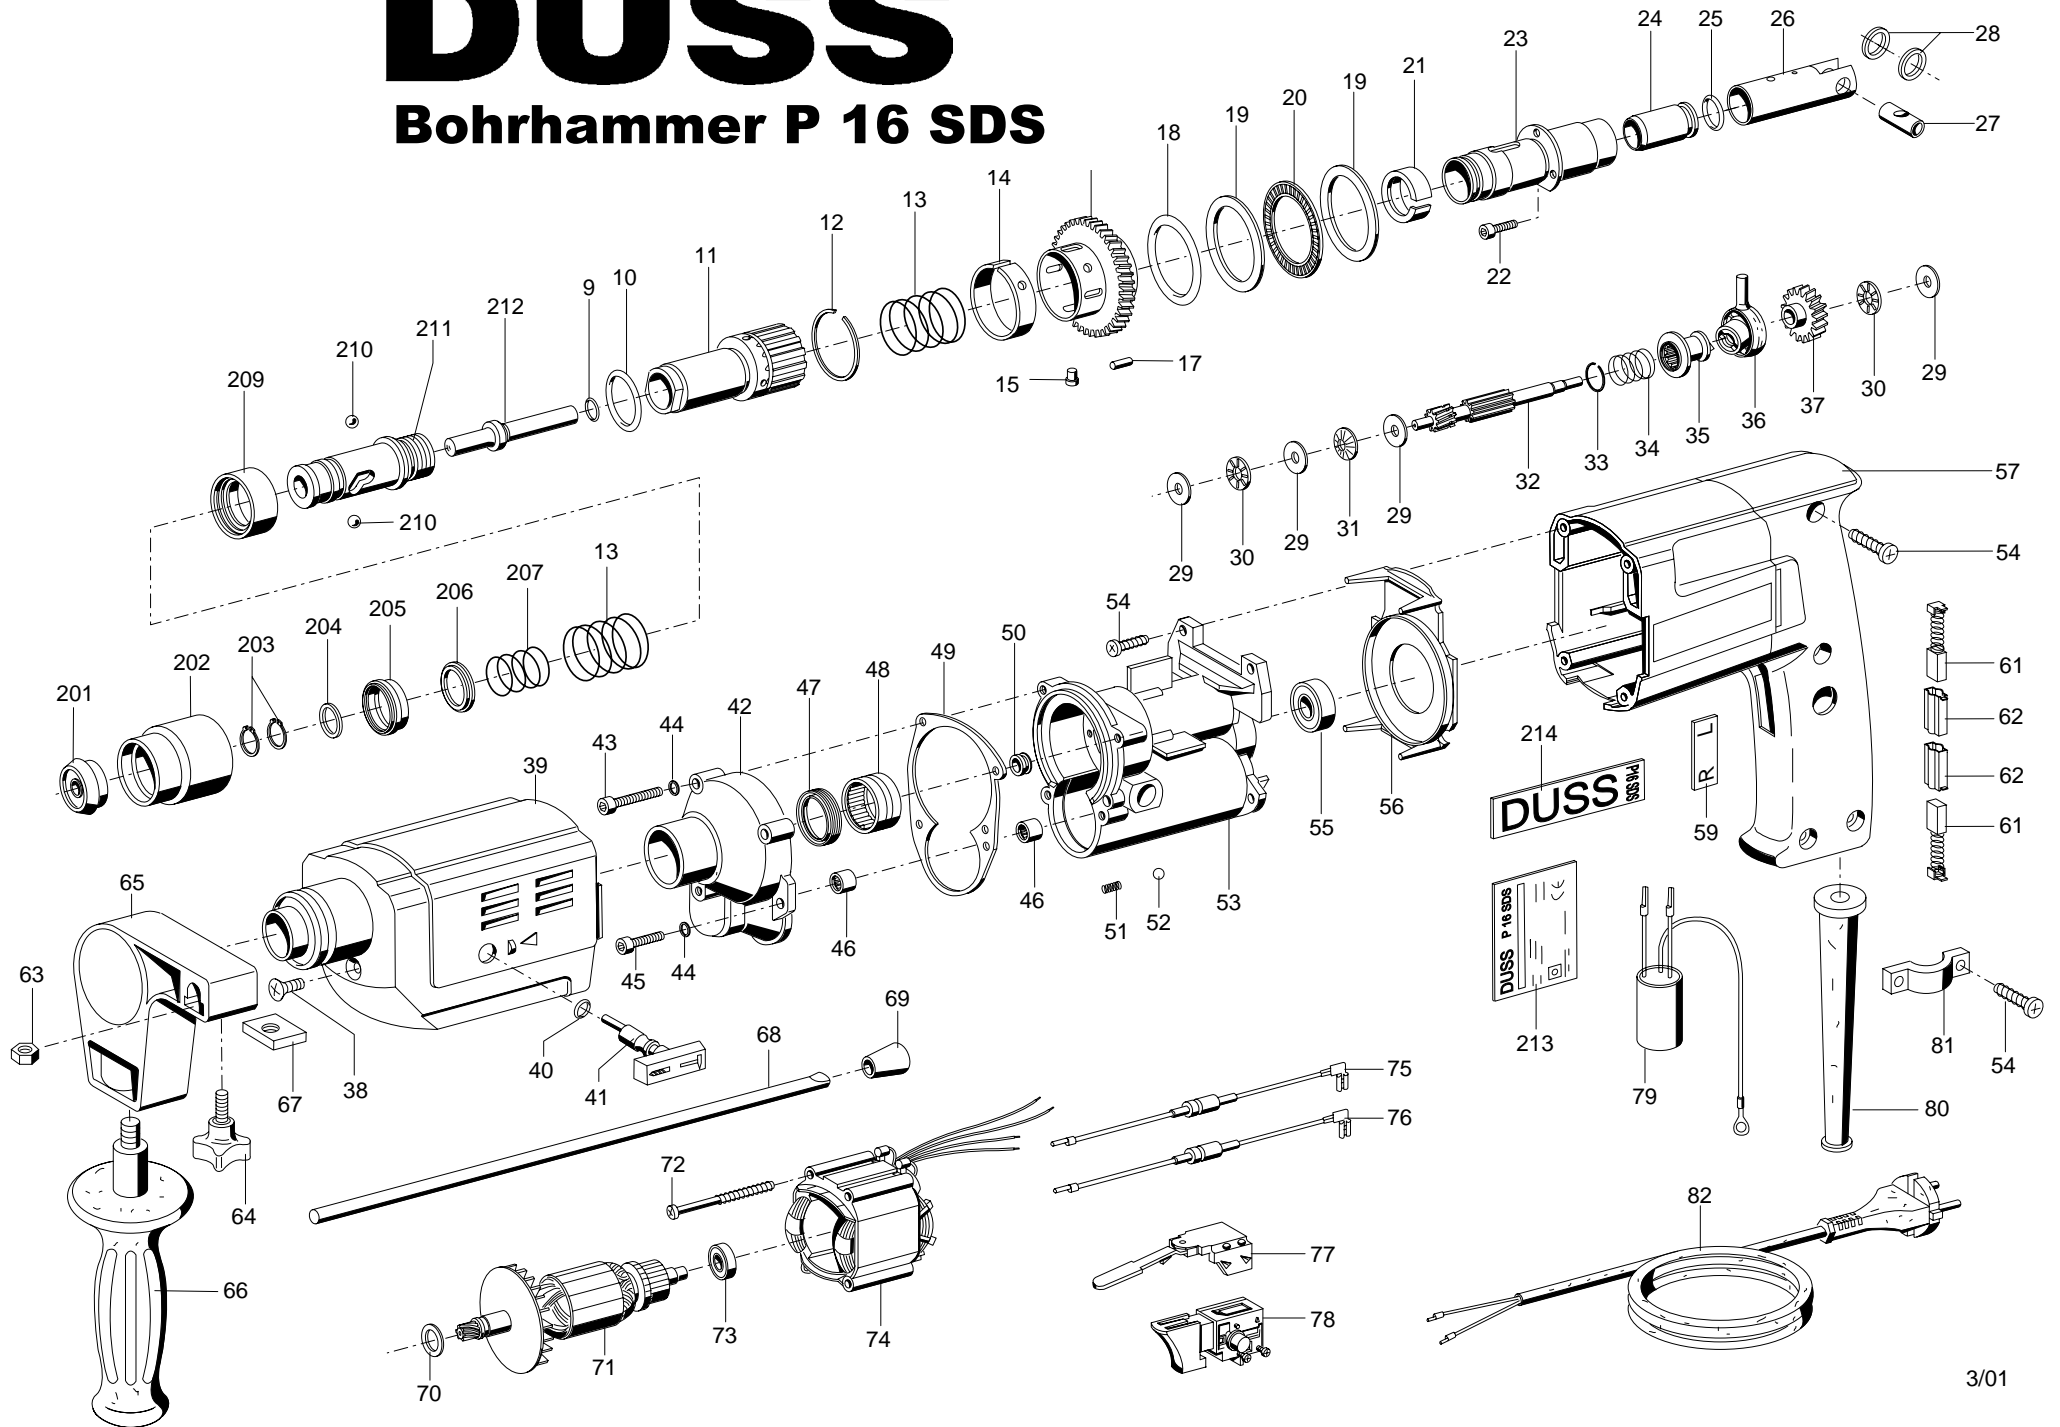

DUSS

Bohrhammer P 16 SDS

	Teile-Nr.	Bestell-Nr.	Stück je Maschine		Teile-Nr.	Bestell-Nr.	Stück je Maschine
O-Ring 9,5x1,6	9	P16SDS/9	1	Kugel Ø 4mm	52	P16SDS/52	1
O-Ring 24x4	10	P16SDS/10	1	Zylindergehäuse	53	P16SDS/53	1
Bohrspindel	11	P16SDS/11	1	Linsenkopfschraube 4x14	54	P16SDS/54	10
Sprengring	12	P16SDS/12	1	Rillenkugellager	55	P16SDS/55	1
Schaltfeder	13	P16SDS/13	2	Luftleitflansch	56	P16SDS/56	1
Kupplungsfeder	14	P16SDS/14	1	Motorgehäuse	57	P16SDS/57	1
Haltestift	15	P16SDS/15	1	Selbstklebeschild R-L	59	P16SDS/59	1
Spindelrad	16	P16SDS/16	1	Kohlebürste	61	P16SDS/61	2
Nadelrolle	17	P16SDS/17	4	Kohlebüchse	62	P16SDS/62	2
O-Ring 38x5	18	P16SDS/18	1	Sechskantmutter M5	63	P16SDS/63	1
Axialscheibe	19	P16SDS/19	2	Kreuzgriffschraube	64	P16SDS/64	1
Axialnadelkranz	20	P16SDS/20	1	Klemmring	65	P16SDS/65	1
Bremsring	21	P16SDS/21	1	Schraubhandgriff	66	P16SDS/66	1
Zylinderschraube M4x12	22	P16SDS/22	2	Einlegemutter M10	67	P16SDS/67	1
Zylinder	23	P16SDS/23	1	Anschlagstange	68	P16SDS/68	1
Schläger	24	P16SDS/24	1	Tülle	69	P16SDS/69	1
Schlägerring	25	P16SDS/25	1	Passscheibe	70	P16SDS/70	1
Kolben	26	P16SDS/26	1	Anker	71	P16SDS/71	1
Kolbenbolzen	27	P16SDS/27	1	Linsenkopfschraube 4x48	72	P16SDS/72	4
Stützscheibe	28	P16SDS/28	2	Rillenkugellager	73	P16SDS/73	1
Axialscheibe	29	P16SDS/29	4	Feldpaket	74	P16SDS/74	1
Axialnadelkranz	30	P16SDS/30	2	Stabkerndrossel, schwarz	75	P16SDS/75	1
Tellerfeder	31	P16SDS/31	1	Stabkerndrossel, blau	76	P16SDS/76	1
Vorgelegewelle	32	P16SDS/32	1	Umschalter	77	P16SDS/77	1
Sprengring	33	P16SDS/33	1	Schalter	78	P16SDS/78	1
Schlagtrennfeder	34	P16SDS/34	1	Kondensator	79	P16SDS/79	1
Schaltklaue	35	P16SDS/35	1	Kabelschutzschlauch	80	P16SDS/80	1
Rotationsschwinge	36	P16SDS/36	1	Kabelklemme	81	P16SDS/81	1
Ankergegenrad	37	P16SDS/37	1	Kabel mit Stecker	82	P16SDS/82	1
Linsensenkschraube M4x10	38	P16SDS/38	1	Manschette	201	P16SDS/201	1
Pneumatikschale	39	P16SDS/39	1	Futterhülse	202	P16SDS/202	1
O-Ring 5x1,5	40	P16SDS/40	1	Sicherungsring	203	P16SDS/203	2
Umschalthebel	41	P16SDS/41	1	Haltering	204	P16SDS/204	1
Bohrkopf	42	P16SDS/42	1	Futterring	205	P16SDS/205	1
Zylinderschraube M4x25	43	P16SDS/43	2	Anschlagring	206	P16SDS/206	1
Sicherungsscheibe M4	44	P16SDS/44	4	Feder	207	P16SDS/207	1
Zylinderschraube M4x16	45	P16SDS/45	2	Hülse	209	P16SDS/209	1
Nadelhülse	46	P16SDS/46	2	Kugel Ø 7mm	210	P16SDS/210	2
Doppelabstreifer	47	P16SDS/47	1	Futter	211	P16SDS/211	1
Nadellager	48	P16SDS/48	1	Döpfer	212	P16SDS/212	1
Bohrkopfdichtung	49	P16SDS/49	1	Typenschild	213	P16SDS/213	1
V-Ring	50	P16SDS/50	1	DUSS-Aufkleber	214	P16SDS/214	2
Rastenfeder	51	P16SDS/51	1				