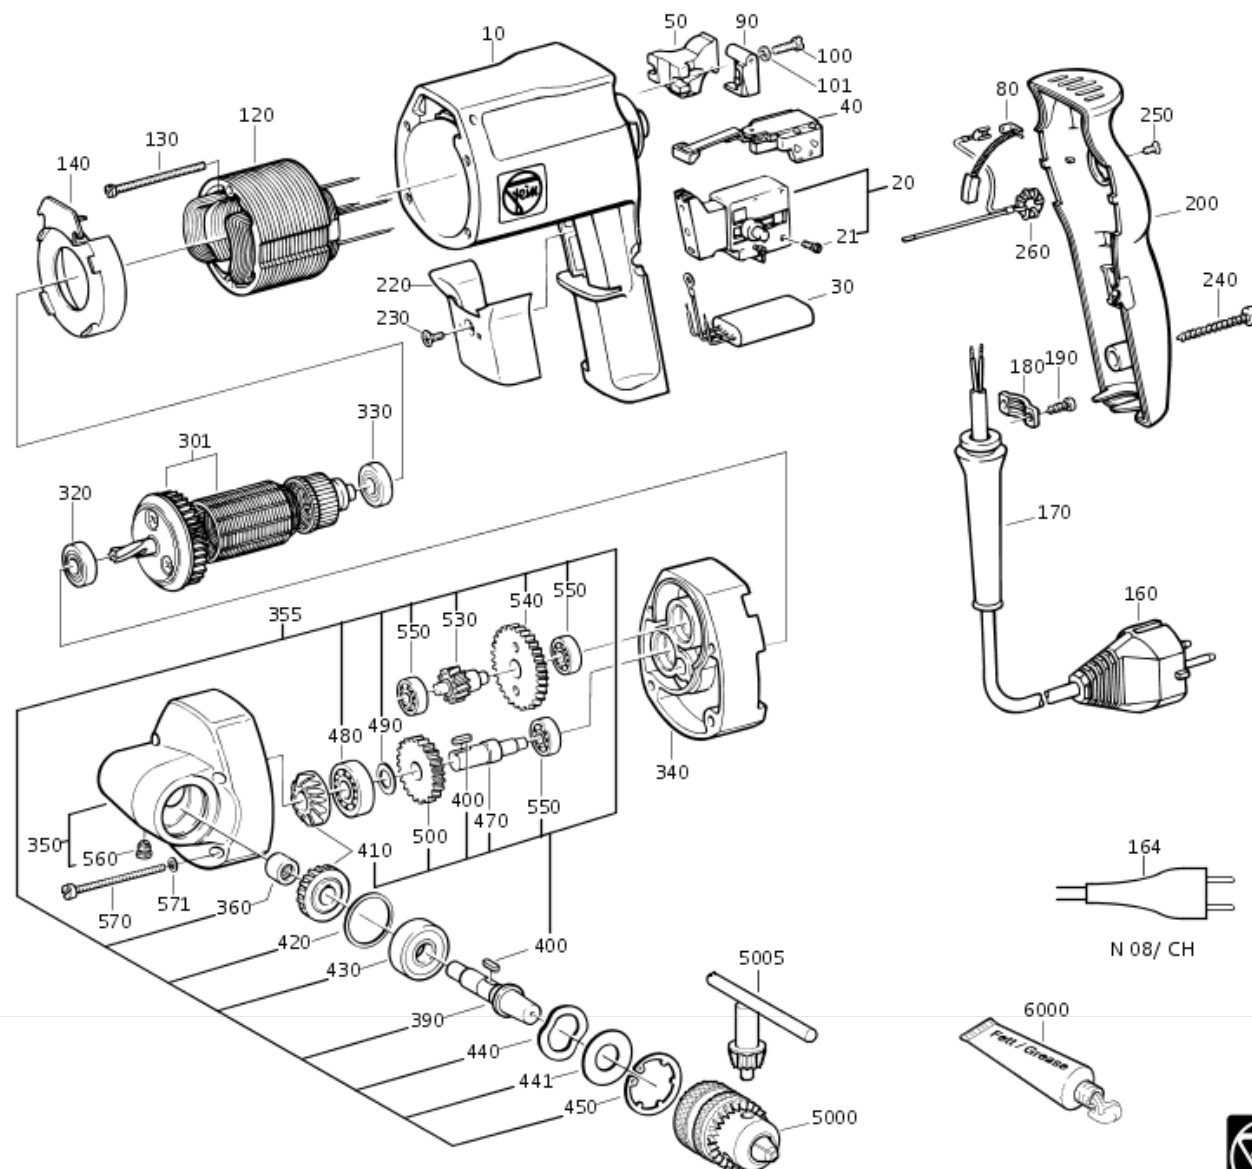

Type: ASzxeu 636-1 (50Hz,230V)
Part no.: 72053408239

7 205 34 - ASzxeu 636-1 Kinetik

Powered by innovation

Bauart: ASzxeu 636-1 (50Hz,230V)
Best.-Nr.: 72053408239

Pos.	Best.-Nr.	Benennung	Menge	Preis UVP	AT	Land
10	31901117021	MOTORGEHAEUSE ZG	1	a. A.	-	-
20	30701228002	ELEKTRONSTLR.1P	1	a. A.	-	-
21	43013052033	ZYLINDERSCHRAUBE	2	a. A.	-	-
30	30722161013	FE-KONDENSATOR	1	a. A.	-	-
40	30701238001	UMSCHALTER 2-POLIG	1	a. A.	-	-
50	30712043001	BUERSTENH.GEHAEUSE	2	a. A.	-	-
80	30711059007	KOHLEBUERSTE	2	a. A.	-	-
90	30713010009	BUERSTENHALTERKAPPE	2	a. A.	-	-
100	43002014998	ZYLINDERSCHRAUBE	4	a. A.	-	-
101	42443002992	SICHERUNGSSCHEIBE	3	a. A.	-	-
120	51203003227	POLPAKET M.WICKLUNG	1	a. A.	-	-
130	43002025991	ZYLINDERSCHRAUBE	2	a. A.	-	-
140	31428004000	ISOLIERRING	1	a. A.	-	-
164	30707351019	KABEL ZG	1	a. A.	-	-
170	31413142009	SCHUTZSCHLAUCH	1	a. A.	-	-
180	32431021007	KABELKLEMMSTUECK	1	a. A.	-	-
190	43046002005	LINSENBLECHSCHRAUBE	2	a. A.	-	-
200	31201066005	DECKEL	1	a. A.	-	-
220	32805120000	SCHALTD RUECKER	1	a. A.	-	-
230	43066006032	LINSENENKSCHEIBE	1	a. A.	-	-
240	43046024005	LINSENBLECHSCHRAUBE	1	a. A.	-	-
250	43066002992	LINSENENKSCHEIBE	1	a. A.	-	-
260	30764065010	RINGKERN DROSSEL	2	a. A.	-	-
301	53203009220	ANKER	1	a. A.	-	-
320	41701001032	Rillenkugellager 7/19x6	1	a. A.	-	-
330	41701001172	Rillenkugellager 7/19x6	1	a. A.	-	-
340	31506145008	ZWISCHENLAGER	1	a. A.	-	-
350	31508185002	LAGER AEUSS.	1	a. A.	-	-
355	31508185011	LAGER AEUSS.ZG	1	a. A.	-	-
360	41705006006	Nadelhülse 7/11x9	1	a. A.	-	-
390	33401085000	BOHRWELLE	1	a. A.	-	-
400	40221003006	PASSFEDER	2	a. A.	-	-
410	33809072017	KEGELRADGETRIEBE	1	a. A.	-	-
420	32624056027	AUSGLEICHSCHEIBE	2	a. A.	-	-
430	41701207033	Rillenkugellager 9/26x8	1	a. A.	-	-
440	42446015000	KUGELL.AUSGLSCHEIBE	1	a. A.	-	-
441	32408346008	SCHEIBE	1	a. A.	-	-
450	42635003004	SICHERUNGSRING	1	a. A.	-	-
470	33406078004	ANTRIEBSWELLE	1	a. A.	-	-
480	41701004015	Rillenkugellager 8/22x7	1	a. A.	-	-
490	32408152006	SCHEIBE	1	a. A.	-	-
500	33657012006	STIRNRAD	1	a. A.	-	-
530	33757008007	STIRNRAD	1	a. A.	-	-
540	33657009002	STIRNRAD	1	a. A.	-	-