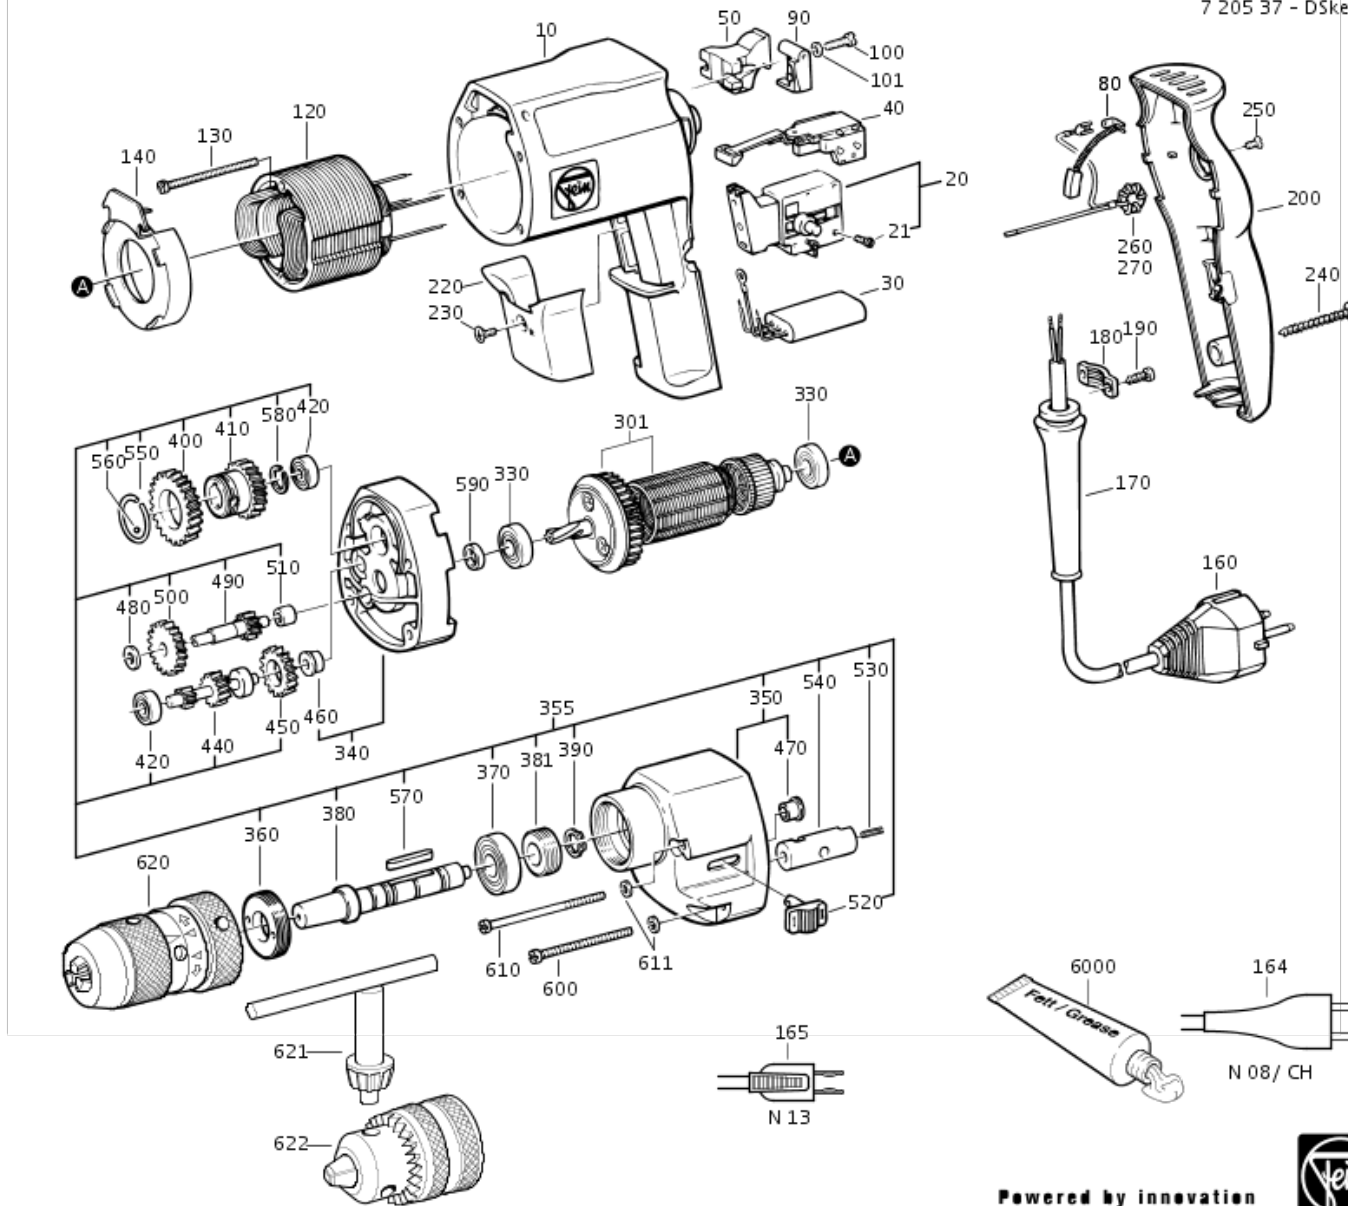

Type: DSkeu 636 (50Hz,230V)
Part no.: 72053708228

7 205 37 - DSkeu 636

Powered by innovation

Bauart:

DSkeu 636 (50Hz,230V)

Best.-Nr.:

72053708228

Pos.	Best.-Nr.	Benennung	Menge	Preis UVP	AT	Land
10	31901117021	MOTORGEHAEUSE ZG	1	a. A.	-	-
20	30701228002	ELEKTRONSTLR.1P	1	a. A.	-	-
30	30722161013	FE-KONDENSATOR	1	a. A.	-	-
40	30701238001	UMSCHALTER 2-POLIG	1	a. A.	-	-
50	30712043001	BUERSTENH.GEHAEUSE	2	a. A.	-	-
80	30711059007	KOHLEBUERSTE	2	a. A.	-	-
90	30713010009	BUERSTENHALTERKAPPE	2	a. A.	-	-
100	43002014998	ZYLINDERSCHRAUBE	4	a. A.	-	-
101	42443002992	SICHERUNGSSCHEIBE	3	a. A.	-	-
120	51203003227	POLPAKET M.WICKLUNG	1	a. A.	-	-
130	43002025991	ZYLINDERSCHRAUBE	2	a. A.	-	-
140	31428004000	ISOLIERRING	1	a. A.	-	-
164	30707351019	KABEL ZG	1	a. A.	-	-
170	31413142009	SCHUTZSCHLAUCH	1	a. A.	-	-
180	32431021007	KABELKLEMMSTUECK	1	a. A.	-	-
190	43046002005	LINSENBLECHSCHRAUBE	2	a. A.	-	-
200	31201066005	DECKEL	1	a. A.	-	-
220	32805120000	SCHALTDRUECKER	1	a. A.	-	-
230	43066006032	LINSENENKSCHEIBE	1	a. A.	-	-
240	43046024005	LINSENBLECHSCHRAUBE	1	a. A.	-	-
250	43066002992	LINSENENKSCHEIBE	1	a. A.	-	-
260	30764065010	RINGKERNDRÖSSEL	2	a. A.	-	-
301	53203009220	ANKER	1	a. A.	-	-
330	41701001172	Rillenkugellager 7/19x6	2	a. A.	-	-
340	31506162000	ZWISCHENLAGER	1	a. A.	-	-
350	31508110001	LAGER AEUSS.	1	a. A.	-	-
355	31508110010	LAGER AEUSS.ZG	1	a. A.	-	-
360	32618041002	GEWINDERING	1	a. A.	-	-
370	41701007038	RILLENKUGELLAGER	1	a. A.	-	-
380	33401063000	BOHRWELLE	1	a. A.	-	-
381	32612068002	DICHTUNGSRING	1	a. A.	-	-
390	42616013001	Sicherungsring W 10x1	1	a. A.	-	-
400	33607089006	STIRNRAD	1	a. A.	-	-
410	33607088002	STIRNRAD	1	a. A.	-	-
420	41701202018	Rillenkugellager 5/16x5	2	a. A.	-	-
440	33811062001	STIRNRADWELLE	1	a. A.	-	-
450	33657027008	STIRNRAD	1	a. A.	-	-
460	31602037002	LAGERBUCHSE	1	a. A.	-	-
470	31602037002	LAGERBUCHSE	1	a. A.	-	-
480	32408161002	SCHEIBE	1	a. A.	-	-
490	33757017008	STIRNRAD	1	a. A.	-	-
500	33657011003	STIRNRAD Z=30	1	a. A.	-	-
510	41705005003	NADELBUCHSE	1	a. A.	-	-
520	30109056005	SCHALTSCHIEBER	1	a. A.	-	-