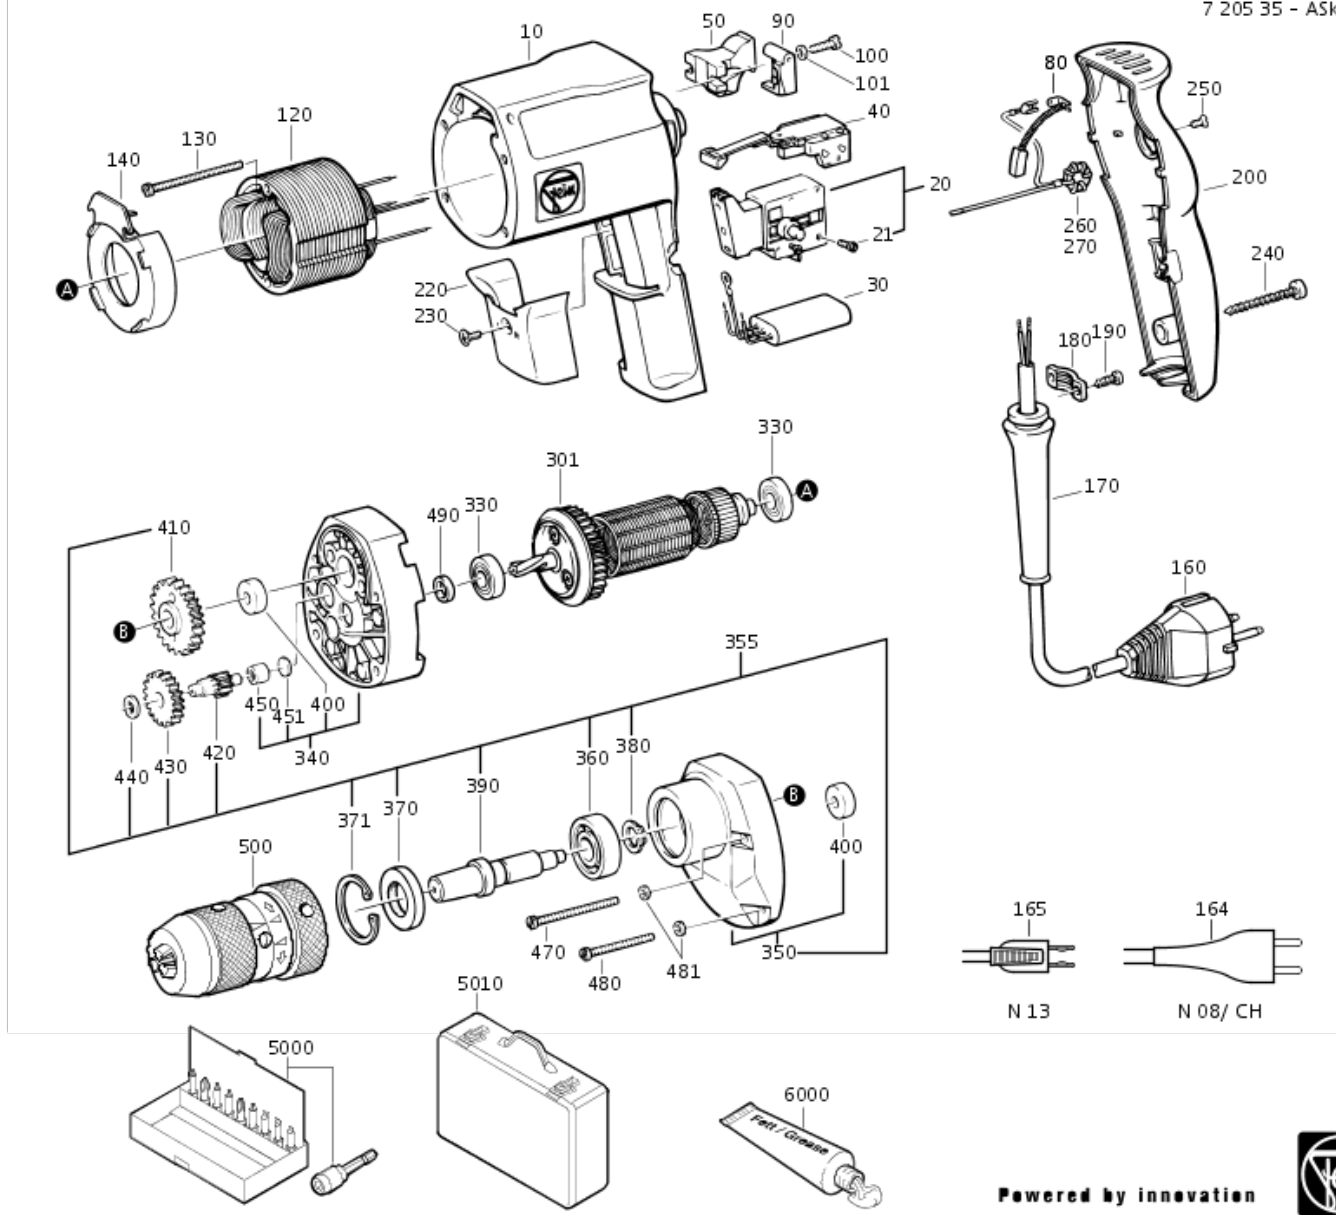

Type: ASkeu 636 (50Hz,230V)  
Part no.: 72053508235

7 205 35 - ASkeu 636

Powered by innovation

**Bauart:****ASkeu 636 (50Hz,230V)****Best.-Nr.:****72053508235**

Pos.	Best.-Nr.	Benennung	Menge	Preis UVP	AT	Land
10	31901117021	MOTORGEHAEUSE ZG	1	a. A.	-	-
20	30701228002	ELEKTRONSTLR.1P	1	a. A.	-	-
30	30722161013	FE-KONDENSATOR	1	a. A.	-	-
40	30701238001	UMSCHALTER 2-POLIG	1	a. A.	-	-
50	30712043001	BUERSTENH.GEHAEUSE	2	a. A.	-	-
80	30711059007	KOHLEBUERSTE	2	a. A.	-	-
90	30713010009	BUERSTENHALTERKAPPE	2	a. A.	-	-
100	43002014998	ZYLINDERSCHRAUBE	4	a. A.	-	-
101	42443002992	SICHERUNGSSCHEIBE	3	a. A.	-	-
120	51203003227	POLPAKET M.WICKLUNG	1	a. A.	-	-
130	43002025991	ZYLINDERSCHRAUBE	2	a. A.	-	-
140	31428004000	ISOLIERRING	1	a. A.	-	-
164	30707351019	KABEL ZG	1	a. A.	-	-
170	31413142009	SCHUTZSCHLAUCH	1	a. A.	-	-
180	32431021007	KABELKLEMMSTUECK	1	a. A.	-	-
190	43046002005	LINSENBLECHSCHRAUBE	2	a. A.	-	-
200	31201066005	DECKEL	1	a. A.	-	-
220	32805120000	SCHALTDRUECKER	1	a. A.	-	-
230	43066006032	LINSENENKSCHEIBE	1	a. A.	-	-
240	43046024005	LINSENBLECHSCHRAUBE	1	a. A.	-	-
250	43066002992	LINSENENKSCHEIBE	1	a. A.	-	-
260	30764065010	RINGKERNDRÖSSEL	2	a. A.	-	-
301	53203009220	ANKER	1	a. A.	-	-
330	41701001172	Rillenkugellager 7/19x6	2	a. A.	-	-
340	31506307032	ZWISCHENLAGER ZG	1	a. A.	-	-
350	31508226106	LAGER AEUSS.ZG	1	a. A.	-	-
355	31508226016	LAGER AEUSS.ZG	1	a. A.	-	-
360	41701007038	RILLENKUGELLAGER	1	a. A.	-	-
370	30602008004	DICHTUNGSPAKET	1	a. A.	-	-
371	42616001005	Sicherungsring B 26x1,2	1	a. A.	-	-
380	42616013001	Sicherungsring W 10x1	1	a. A.	-	-
390	33401066005	BOHRWELLE	1	a. A.	-	-
400	31601112006	LAGERBUCHSE	2	a. A.	-	-
410	33607042005	STIRNRAD Z=42	1	a. A.	-	-
420	33707021003	STIRNRAD	1	a. A.	-	-
430	33657011003	STIRNRAD Z=30	1	a. A.	-	-
440	32624069038	AUSGLEICHSCHLEIFE	1	a. A.	-	-
450	31601111003	LAGERBUCHSE	1	a. A.	-	-
451	32407027006	SCHLEIFE	1	a. A.	-	-
470	43002024997	ZYLINDERSCHRAUBE	2	a. A.	-	-
480	43002021992	ZYLINDERSCHRAUBE	2	a. A.	-	-
481	42443002992	SICHERUNGSSCHLEIFE	4	a. A.	-	-
490	32612047006	DICHTUNGSRING	1	a. A.	-	-
500	63204030004	SCHNELLSP. BOHRFUTTER	1	a. A.	-	-