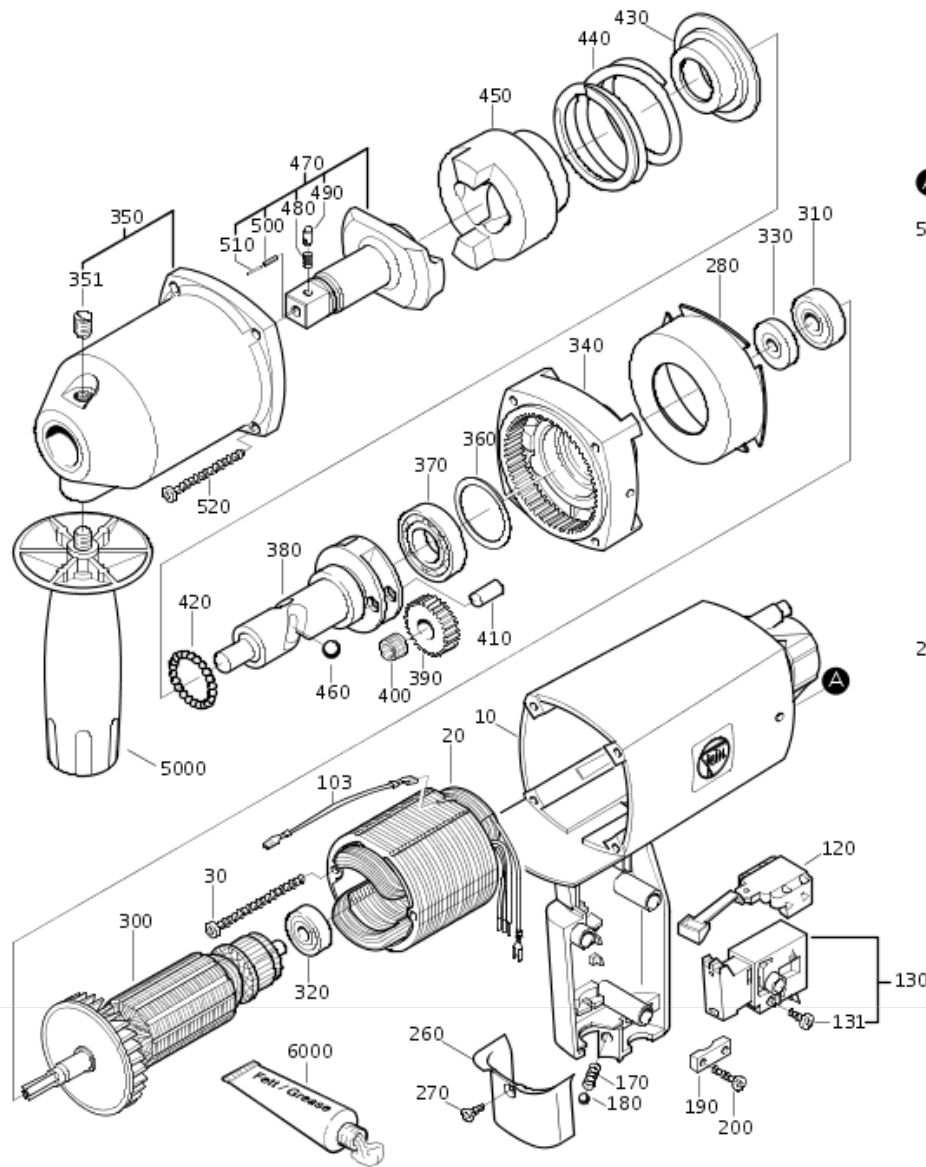

Type: ASbe 642 (50Hz,230V)  
Part no.: 72152800229

7 215 28 - ASbe 642

Powered by innovation

**Bauart:****ASbe 642 (50Hz,230V)****Best.-Nr.:****72152800229**

Pos.	Best.-Nr.	Benennung	Menge	Preis UVP	AT	Land
10	31902041002	MOTORGEHAEUSE	1	a. A.	-	-
20	51250007220	POLPAKET M.WICKLUNG	1	a. A.	-	-
30	43046027006	LINSENBLECHSCHRAUBE	2	a. A.	-	-
40	30712073008	BUERSTENHALTER	2	a. A.	-	-
50	43041011993	LINSENSCHRAUBE	4	a. A.	-	-
60	30711084001	KOHLERBUERSTE	2	a. A.	-	-
70	30764089017	RINGKERNDRÖSSEL	1	a. A.	-	-
80	30764084014	RINGKERNDRÖSSEL	1	a. A.	-	-
90	32427076009	DECKEL	1	a. A.	-	-
100	43046016003	LINSENBLECHSCHRAUBE	2	a. A.	-	-
103	30719417012	VERBINDUNGSKABEL ZG	1	a. A.	-	-
120	30701238001	UMSCHALTER 2-POLIG	1	a. A.	-	-
130	30701167013	AUSSCHALTER 1P ZG	1	a. A.	-	-
131	43013051030	ZYLINDERSCHRAUBE	3	a. A.	-	-
140	30722153011	FE-KONDENSATOR	1	a. A.	-	-
141	31413162007	SCHUTZSCHLAUCH	1	a. A.	-	-
150	30762047002	EL.DREHZAHLESTELLER	1	a. A.	-	-
151	31413162007	SCHUTZSCHLAUCH	1	a. A.	-	-
160	32805096005	STELLKNOPF	1	a. A.	-	-
170	30901003000	DRUCKFEDER	1	a. A.	-	-
180	41708018000	Kugel d=5	1	a. A.	-	-
190	32431026009	KABELKLEMMSTUECK	1	a. A.	-	-
200	43070006008	EJOT-Schraub-PT KA35 3,5x14	2	a. A.	-	-
210	30707204013	KABEL ZG	1	a. A.	-	-
220	31413142009	SCHUTZSCHLAUCH	1	a. A.	-	-
230	32428071013	HANDGRIFFDECKEL ZG	1	a. A.	-	-
250	43046005001	LINSENBLECHSCHRAUBE	3	a. A.	-	-
260	32805094008	SCHALTDRUECKER	1	a. A.	-	-
270	43070003003	EJOT-PT-SCHRAUBE	1	a. A.	-	-
280	31428057006	LUFTLEITRING	1	a. A.	-	-
300	53250008220	ANKER	1	a. A.	-	-
310	41701207033	Rillenkugellager 9/26x8	1	a. A.	-	-
320	41701204026	RILLENKUGELLAGER	1	a. A.	-	-
330	30602010000	DICHTUNGSPAKET	1	a. A.	-	-
340	31506271002	ZWISCHENLAGER	1	a. A.	-	-
350	31508210007	LAGER AEUSS.	1	a. A.	-	-
351	32131037005	SCHMIERNIPPEL	1	a. A.	-	-
360	32624046028	AUSGLEICHSCHEIBE	1	a. A.	-	-
360	32624046034	AUSGLEICHSCHEIBE	1	a. A.	-	-
370	41701603013	RILLENKUGELLAGER	1	a. A.	-	-
380	30110035007	ANTRIEBSWELLE	1	a. A.	-	-
390	33607039001	STIRNRAD	2	a. A.	-	-
400	41715009001	Nadellager	2	a. A.	-	-
410	41709006000	ZYLINDERROLLE	2	a. A.	-	-