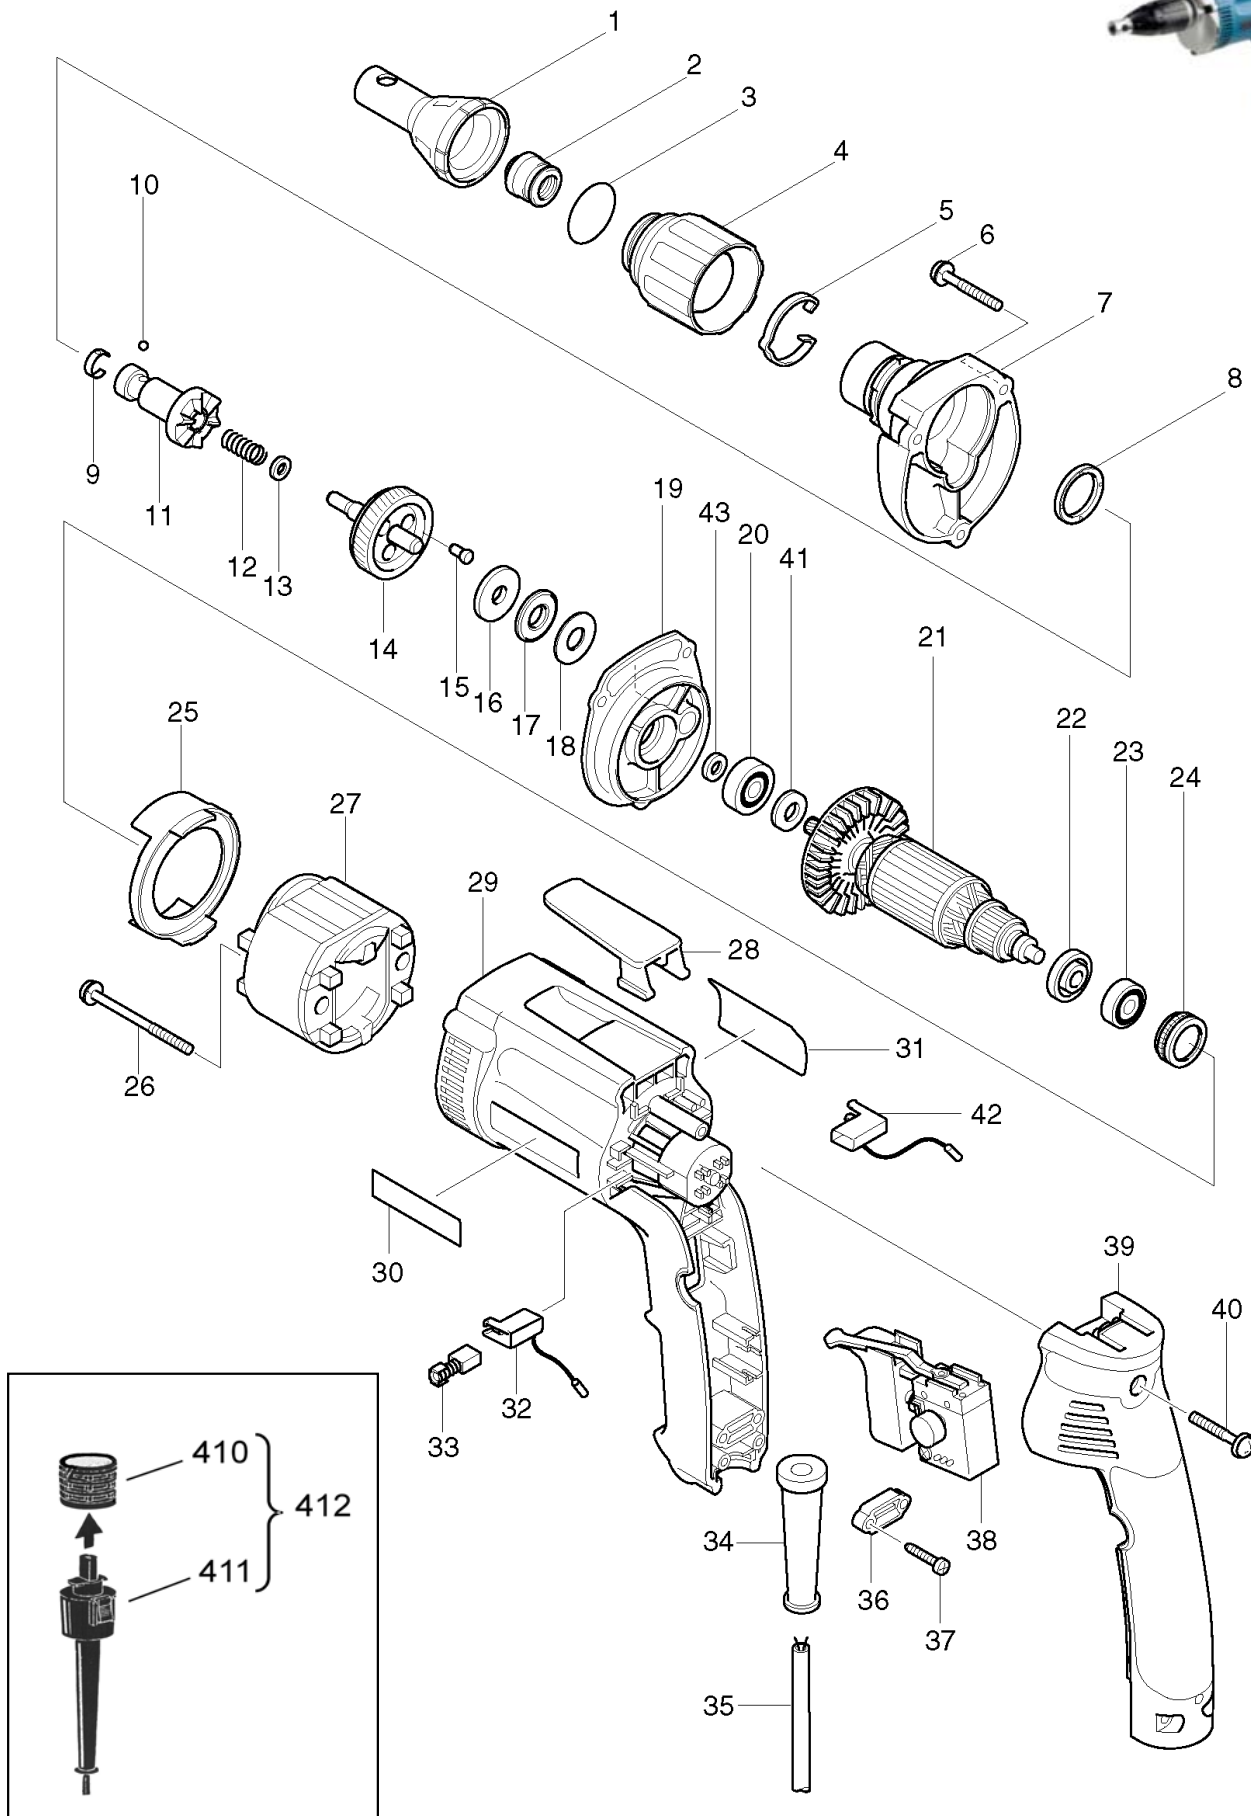

R

POS	MAKITA-NR.	DESCRIPTION	BEZEICHNUNG	GA	CHF
1	151760-8	DOUILLE DE REGLAGE	EINSTELLHUELSE	E/P	
2	421631-6	BAGUE ANTI-POUSSIÈRE	STAUBSCHUTZRING	E/P	
3	213373-4	BAGUE-O 22	O-RING 22	E/P	
4	416994-3	BAGUE DE BLOCAGE	BLOCKIERRING	E/P	
5	232154-7	BAGUE RESSORT	FEDERRING	E/P	
6	265999-8	VIS PARKER 4X25	PARKERSCHRAUBE 4X25	E/P	
7	151720-0	BOITIER ENGRENAGE	GETRIEBEGEHAEUSE	E/P	
8	421766-3	BAGUE 20	RING 20	E/P	
9	232050-9	BAGUE A RESSORT	FEDERRING	E/P	
10	216001-0	BILLE D'ACIER 3.5	STAHLKUGEL 3.5	E/P	
11	151788-6	AXE D'EMBRAYAGE	SPINDEL KOMPLETT	E/P	
12	233257-0	RESSORT 8	FEDER 8	E/P	
13	267202-3	RONDELLE 8	UNTERLAGSCHEIBE 8	E/P	
14	151791-7	ENGRENAGE	STIRNRAD KOMPLETT	E/P	
15	256439-7	GOUPILLE 4	STIFT 4	E/P	
16	216213-5	RONDELLE DE BUTEE 824	UNTERLAGSCHEIBE 824	E/P	
17	216415-3	ROULEMENT BUTEE AIGUILLE 821	AXIAL-NADELLAGER 821	E/P	
18	216212-7	RONDELLE DE BUTEE 821	UNTERLAGSCHEIBE 821	E/P	
19	151722-6	COUVERCLE BOITIER ENGRENAGE	GETRIEBEGEHAEUSEDECKEL	E/P	
20	210007-0	ROULEMENT A BILLES 608VV	KUGELLAGER 680VV	E/P	
21	517328-4	ROTOR (INCL. 20,22,23,41)	ROTOR (INKL. 20,22,23,41)	E/P	
22	681636-0	RONDELLE ISOLANTE	ISOLIERSCHEIBE	E/P	
23	211021-9	ROULEMENT A BILLES 607 LLB	KUGELLAGER 607 LLB	E/P	
24	421479-6	BAGUE CAOUTCHOUC	GUMMIRING	E/P	
25	416993-5	PROTECTION STATOR	STATORSCHUTZ	E/P	
26	266147-2	VIS 4x55	SCHRAUBE 4X55	E/P	
27	633443-7	STATOR	STATOR	E/P	
28	417625-7	CROCHET	HAKEN	E/P	
29	151960-0	BOITIER MOTEUR	MOTORGEHAUESE	E/P	
30	819063-3	AUTOCOLLANT MAKITA (S)	ETIKETTE MAKITA (S)	E/P	
31	851655-2	PLAQUETTE MACHINE	MASCHINENSCHILD	E/P	
32	643958-6	PORTE-CHARBON	KOEHLENHALTER	E/P	
33	191962-4	CHARBONS CB-419	KOEHLEN CB-419	E/P	
34	682559-5	PROTECTION CABLE	KABELTUELLE	E/P	
35	665325-5	CABLE GD2X1 5M (NO 2)	KABEL GD2X1 5M (NR. 2)	E/P	
36	687052-4	SERRE-CABLE	KABELKLEMME	E/P	
37	265995-6	VIS 4X18	SCHRAUBE 4X18	E/P	
38	651978-6	INTERRUPTEUR C3MA-L	SCHALTER C3MA-L	E/P	
39	151961-8	COUVERCLE POIGNEE	HANDGRIFFDECKEL	E/P	
40	265999-8	VIS PARKER 4X25	PARKERSCHRAUBE 4X25	E/P	
41	253139-0	COUVERCLE ROULEMENT 8	KUGELLAGERABDECKUNG 8	E/P	
42	643959-4	PORTE-CHARBONS	KOEHLENHALTER	E/P	